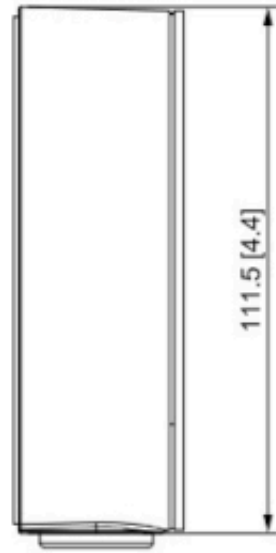

Opis produktu

Uchwyt sufitowy DAHUA PFA13G dedykowany jest do **kamer kopułowych, także wandaloodpornych Dahua**. Pozwala na ukrycie kabli i złącz wychodzących z kamery.

Montaż kamery:

Specyfikacja techniczna:

- dedykowany do kamer kopułowych Dahua
- rozstaw otworów montażowych: 60 mm, 72 mm
- ilość otworów: 2 x 3
- średnica uchwyty: Ø 112 mm
- materiał: stop aluminium
- kolor: biały
- dystans od powierzchni montażu: 36 mm
- wymiary: Ø 112 x 36 mm
- waga: 0.33 kg