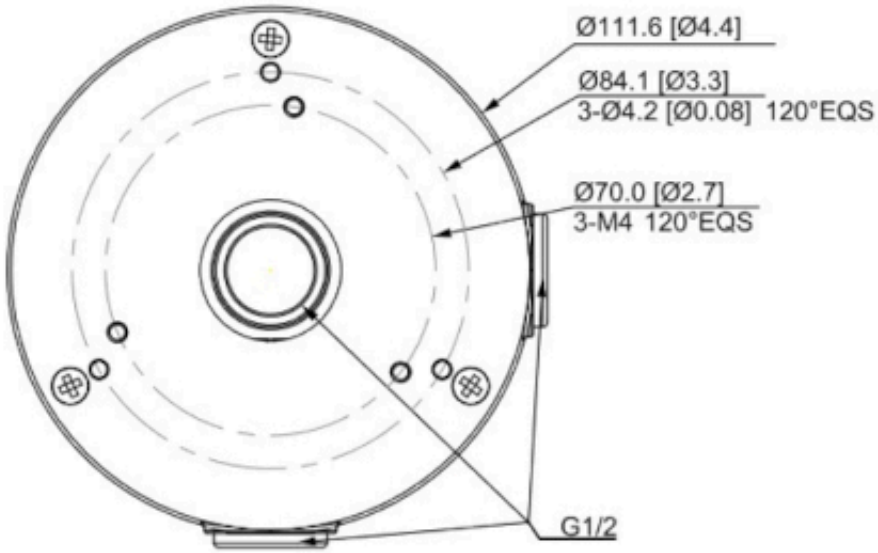

Opis produktu

Uchwyt sufitowy DAHUA PFA13G dedykowany jest do **kamer kopułowych, także wandaloodpornych Dahua**. Pozwala na ukrycie kabli i złącz wychodzących z kamery.

Montaż kamery:

Specyfikacja techniczna:

- dedykowany do kamer kopułowych Dahua
- rozstaw otworów montażowych: 60 mm, 72 mm
- ilość otworów: 2 x 3
- średnica uchwyty: Ø 112 mm
- materiał: stop aluminium
- kolor: biały
- dystans od powierzchni montażu: 36 mm
- wymiary: Ø 112 x 36 mm
- waga: 0.33 kg