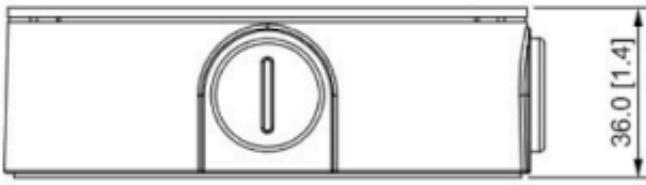

Opis produktu

Uchwyt sufitowy DAHUA PFA13G dedykowany jest do **kamer kopułowych, także wandaloodpornych Dahua**. Pozwala na ukrycie kabli i złącz wychodzących z kamery.

Montaż kamery:

Specyfikacja techniczna:

- dedykowany do kamer kopułowych Dahua
- rozstaw otworów montażowych: 60 mm, 72 mm
- ilość otworów: 2 x 3
- średnica uchwyty: Ø 112 mm
- materiał: stop aluminium
- kolor: biały
- dystans od powierzchni montażu: 36 mm
- wymiary: Ø 112 x 36 mm
- waga: 0.33 kg