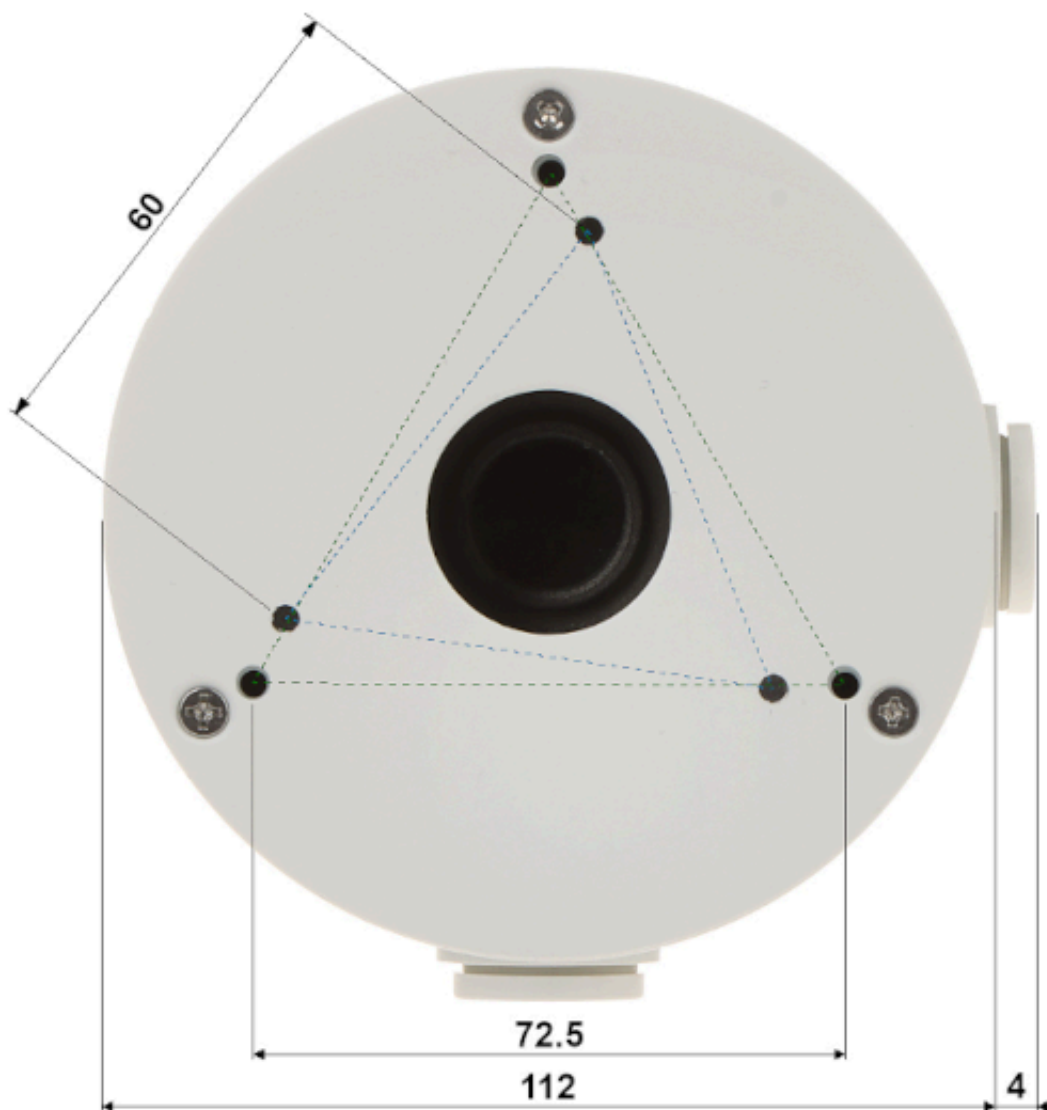

Opis produktu

Uchwyt sufitowy DAHUA PFA13G dedykowany jest do **kamer kopułowych, także wandaloodpornych Dahua**. Pozwala na ukrycie kabli i złącz wychodzących z kamery.

Montaż kamery:

Specyfikacja techniczna:

- dedykowany do kamer kopułowych Dahua
- rozstaw otworów montażowych: 60 mm, 72 mm
- ilość otworów: 2 x 3
- średnica uchwyty: Ø 112 mm
- materiał: stop aluminium
- kolor: biały
- dystans od powierzchni montażu: 36 mm
- wymiary: Ø 112 x 36 mm
- waga: 0.33 kg