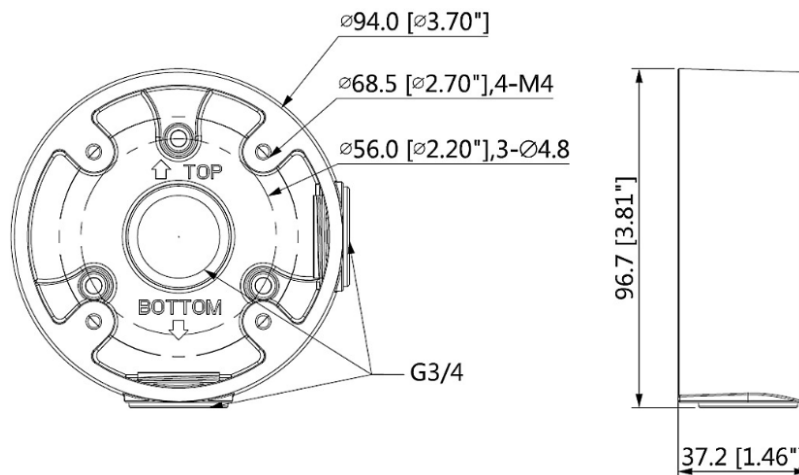

Opis produktu

Uchwyt sufitowy DAHUA dedykowany jest do **kamer kopułowych, także wandaloodpornych Dahua**. Pozwala na ukrycie kabli i złącz wychodzących z kamery.

Specyfikacja techniczna:

- dedykowany do kamer kopułowych Dahua
- rozstaw otworów montażowych: 48 x 48 mm
- ilość otworów: 4
- średnica uchwyty: \varnothing 97 mm
- materiał: aluminium
- dystans od powierzchni montażu: 38 mm
- wymiary: \varnothing 97 x 38 mm
- waga: 0,166 kg

W zestawie:

- uchwyt Dahua PFA13A-E - 1 szt.