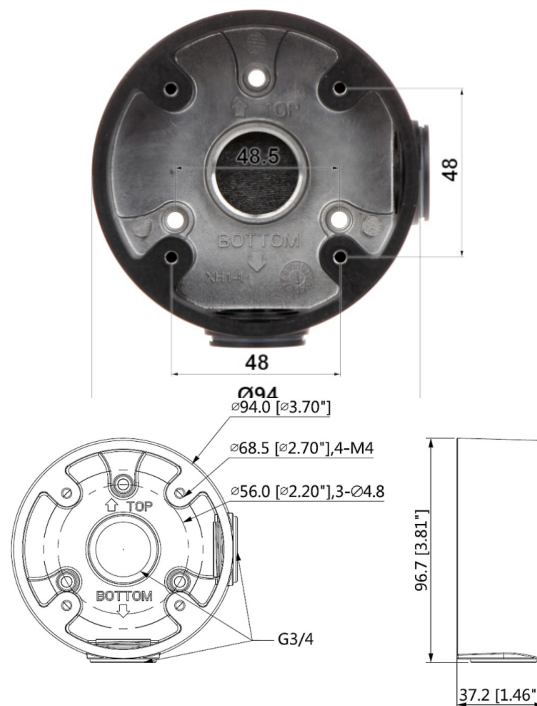

Link do produktu: <https://elektronikadomowa.pl/uchwyt-sufitowy-dahua-pfa13a-e-black-p-8287.html>

UCHWYT SUFITOWY DAHUA PFA13A-E-BLACK

Cena brutto	62,50 zł
Cena netto	50,81 zł
Dostępność	Produkt archiwalny
Czas wysyłki	24 godziny
Numer katalogowy	13397
Producent	Dahua

Opis produktu

Uchwyt sufitowy DAHUA dedykowany jest do **kamer kopułkowych, także wandaloodpornych Dahua**. Pozwala na ukrycie kabli i złącz wychodzących z kamery.

Specyfikacja techniczna:

- dedykowany do kamer kopułkowych Dahua
- rozstaw otworów montażowych: 48 x 48 mm
- ilość otworów: 4
- średnica uchwyty: \varnothing 97 mm
- materiał: aluminium
- dystans od powierzchni montażu: 38 mm
- kolor: czarny
- wymiary: \varnothing 97 x 38 mm
- waga: 0,166 kg

W zestawie:

- uchwyt Dahua PFA13A-E-BLACK - 1 szt.