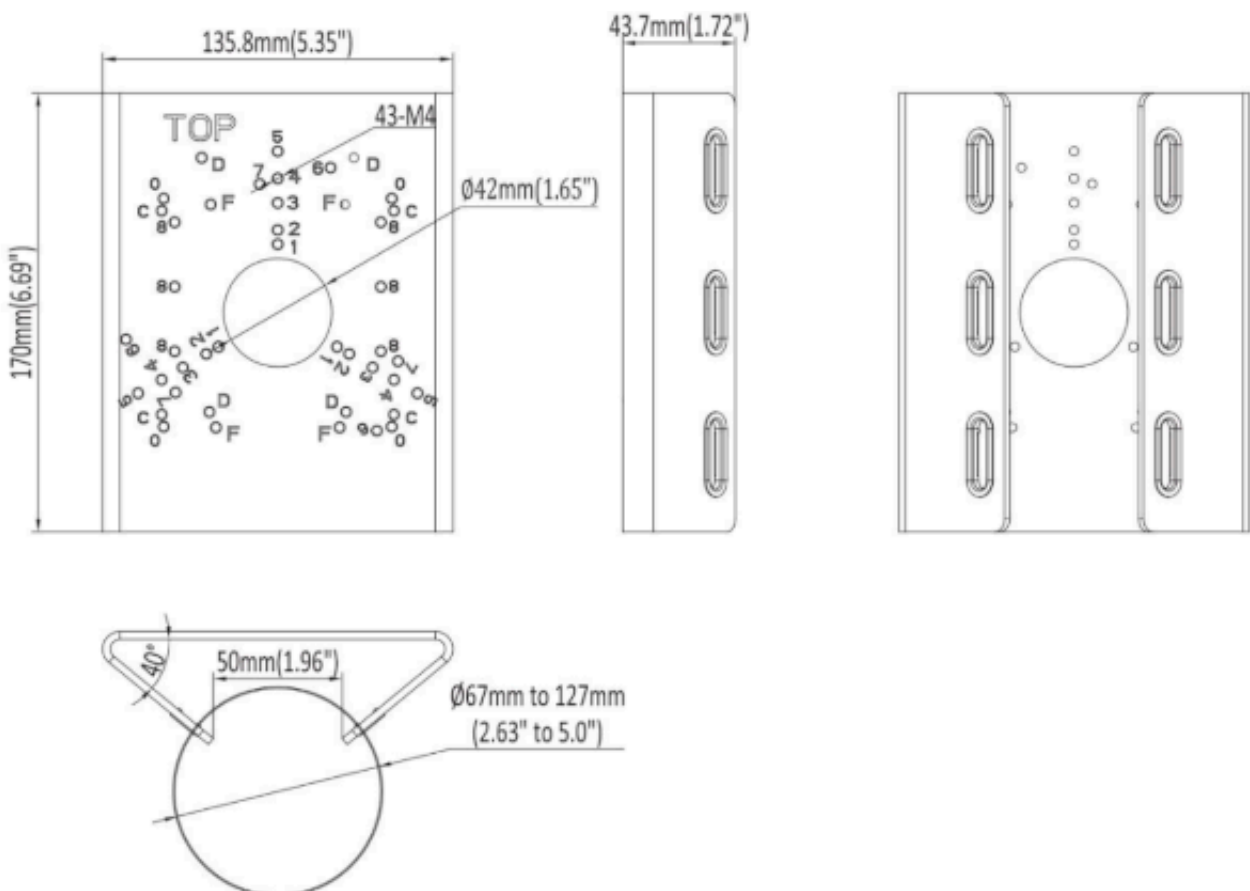

### Opis produktu

**Uchwyt słupowy KENIK KG-105S** dedykowany jest do **kamer kopułkowych i tubowych KENIK**. Daje możliwość montażu kamery na słupie z możliwością dostosowanie średnicy od 67 do 127mm.

### Specyfikacja techniczna:

- materiał: stop aluminium
- kolor: biały
- wymiary: 170 × 135.8 × 43.7 mm
- waga: 1112 kg

---

**W zestawie:**

- uchwyt KENIK KG-105S - 1 szt.