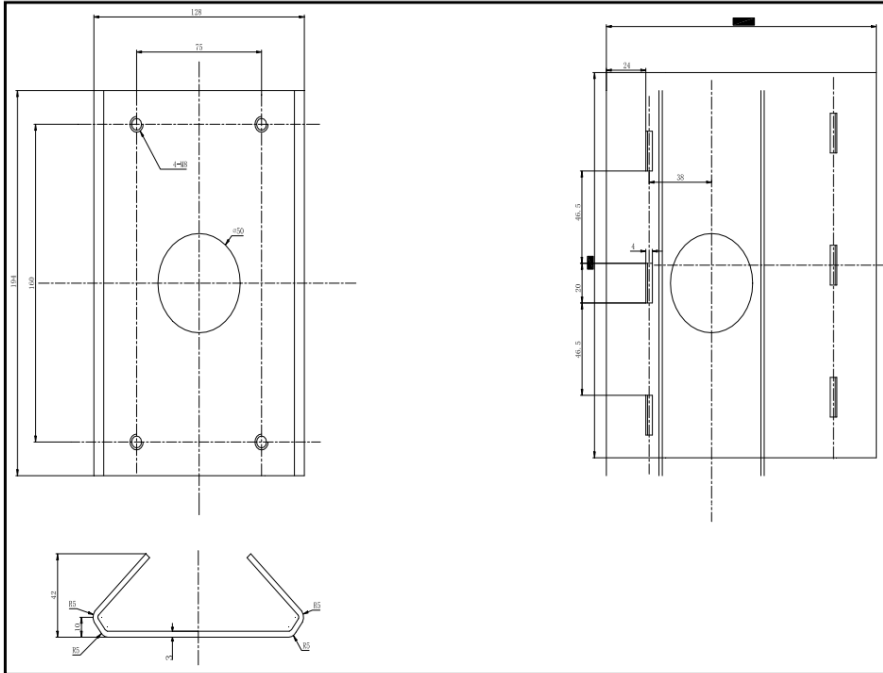

## UCHWYT SŁUPOWY DO PTZ HIKVISION DS-1602ZJ-POLE

|                  |                           |
|------------------|---------------------------|
| Cena brutto      | <b>246,99 zł</b>          |
| Cena netto       | <b>200,80 zł</b>          |
| Dostępność       | <b>Produkt archiwalny</b> |
| Numer katalogowy | <b>9297</b>               |
| Producent        | <b>HIKVISION</b>          |

### Opis produktu

**Uchwyt słupowy HIKVISION** z rewizją w ramieniu, dedykowany jest do wewnętrznej i zewnętrznej instalacji **kamer szybkoobrotowych PTZ** HIKVISION o wielkości klosza **4-8"**. Uchwyt nadaje się do montażu na **słupie pionowym o średnicy 67 - 127 mm**.

#### Specyfikacja techniczna:

- kolor: biały
- materiał: aluminium + stal
- obciążenie: 30 kg
- wymiary: 117 x 194 x 451 mm
- waga: 2 kg

**W zestawie:**

- uchwyt HIKVISION DS-1602ZJ-POLE - 1 szt.
- akcesoria montażowe.