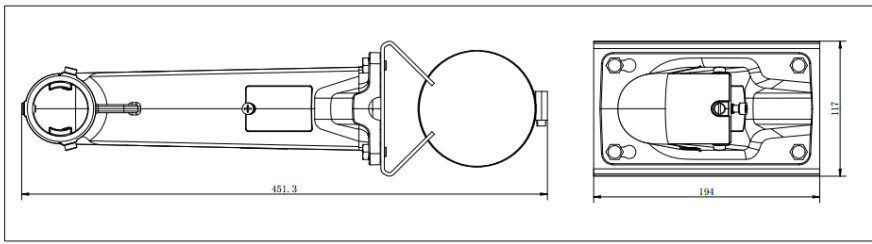

## UCHWYT SŁUPOWY DO PTZ HIKVISION DS-1602ZJ-POLE

|                  |                           |
|------------------|---------------------------|
| Cena brutto      | <b>246,99 zł</b>          |
| Cena netto       | <b>200,80 zł</b>          |
| Dostępność       | <b>Produkt archiwalny</b> |
| Numer katalogowy | <b>9297</b>               |
| Producent        | <b>HIKVISION</b>          |

### Opis produktu

**Uchwyt słupowy HIKVISION** z rewizją w ramieniu, dedykowany jest do wewnętrznej i zewnętrznej instalacji **kamer szybkoobrotowych PTZ** HIKVISION o wielkości klosza **4-8"**. Uchwyt nadaje się do montażu na **słupie pionowym o średnicy 67 - 127 mm**.

#### Specyfikacja techniczna:

- kolor: biały
- materiał: aluminium + stal
- obciążenie: 30 kg
- wymiary: 117 x 194 x 451 mm
- waga: 2 kg

**W zestawie:**

- uchwyt HIKVISION DS-1602ZJ-POLE - 1 szt.
- akcesoria montażowe.