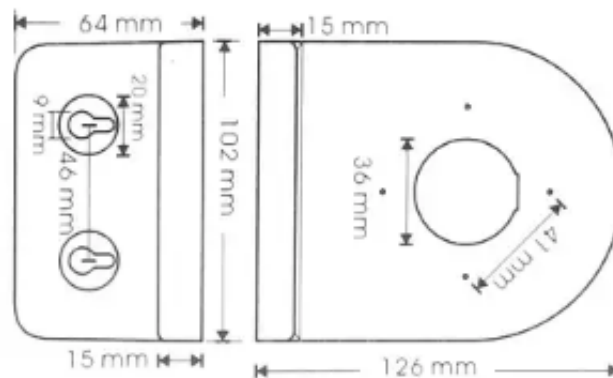

### Opis produktu

**Uchwyt GL-225** wykonany został z plastiku w kolorze beżowym. Służy do montażu **kamer kopułkowych na ścianie**. Zaletą jest możliwość schowania kabli i złączy w obudowie.

### Specyfikacja techniczna:

- sposób montażu: ścienny
- materiał: plastik
- zastosowanie: kamera kopułkowa
- wymiary: 126 x 102 x 64 mm