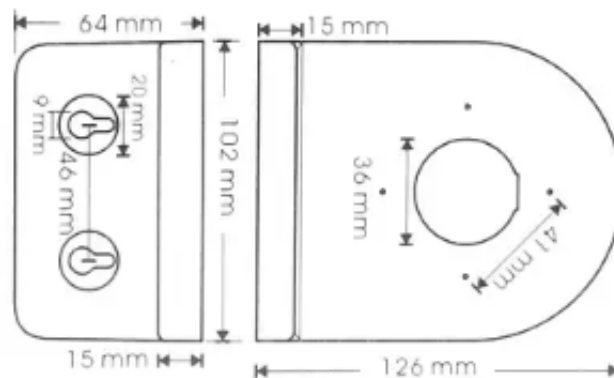

Link do produktu: <https://elektronikadomowa.pl/uchwyt-scienny-do-kamer-kopulkowych-gl-225-p-2164.html>

UCHWYT ŚCIENNY DO KAMER KOPUŁKOWYCH GL-225

Cena brutto	24,99 zł
Cena netto	20,32 zł
Dostępność	Na zamówienie
Czas wysyłki	24 godziny
Numer katalogowy	GL-225
Producent	COP SECURITY

Opis produktu

Uchwyt GL-225 wykonany został z plastiku w kolorze beżowym. Służy do montażu **kamer kopułkowych na ścianie**. Zaletą jest możliwość schowania kabli i złączy w obudowie.

Specyfikacja techniczna:

- sposób montażu: ścienny
- materiał: plastik
- zastosowanie: kamera kopułkowa
- wymiary: 126 x 102 x 64 mm

W zestawie:

- uchwyt GL-225 - 1 szt.