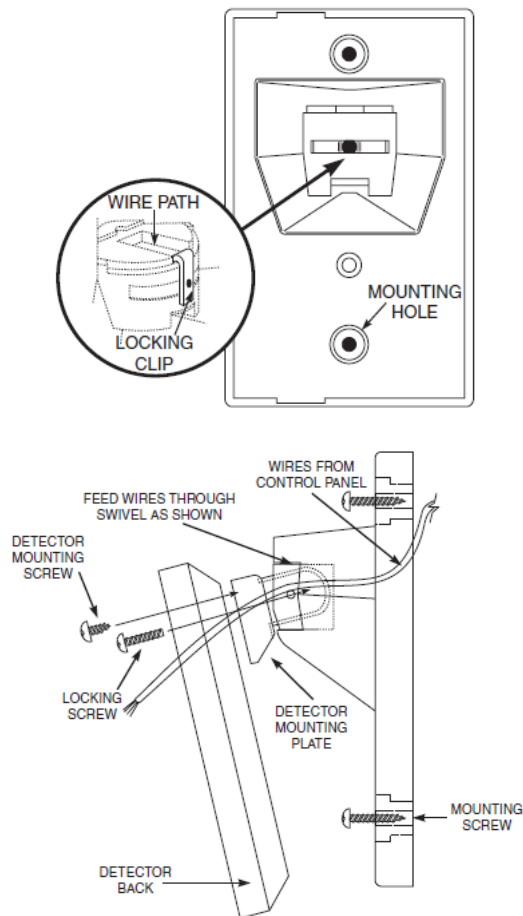

Link do produktu: <https://elektronikadomowa.pl/uchwyt-scienny-do-czujek-dsc-dm-w-p-4235.html>

UCHWYT ŚCIENNY DO CZUJEK DSC DM-W

Cena brutto	33,49 zł
Cena netto	27,23 zł
Dostępność	Dostępność 24h.
Czas wysyłki	24 godziny
Numer katalogowy	10019
Producent	DSC

Opis produktu

Uchwyt DSC DM-W przeznaczony jest do montażu **ściennego** czujek DSC z serii **ENCORE**.

Montaż:

W zestawie:

-
- uchwyt DSC DM-W - 1 szt.