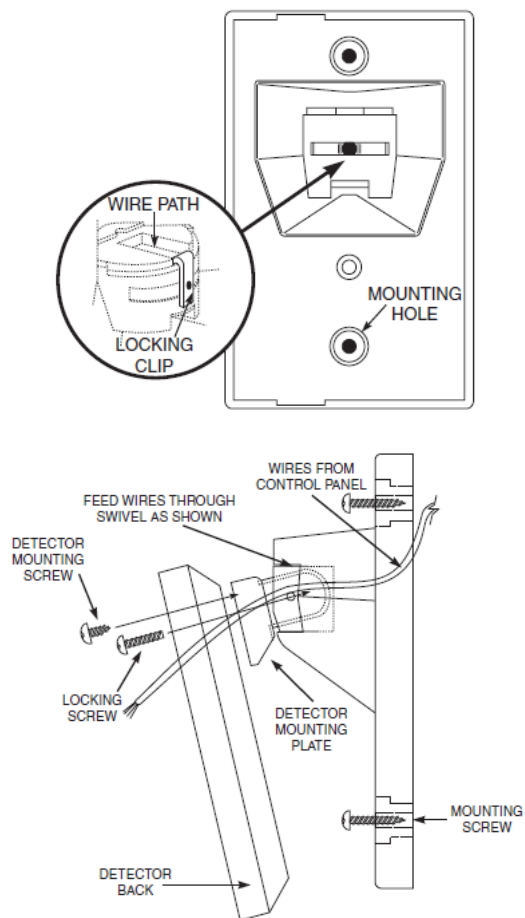

Link do produktu: <https://elektronikadomowa.pl/uchwyt-scienny-do-czujek-dsc-dm-w-p-4235.html>

UCHWYT ŚCIENNY DO CZUJEK DSC DM-W

Cena brutto	33,49 zł
Cena netto	27,23 zł
Dostępność	Dostępność 24h.
Czas wysyłki	24 godziny
Numer katalogowy	10019
Producent	DSC

Opis produktu

Uchwyt DSC DM-W przeznaczony jest do montażu **ściennego** czujek DSC z serii **ENCORE**.

Montaż:

W zestawie:

-
- uchwyt DSC DM-W - 1 szt.