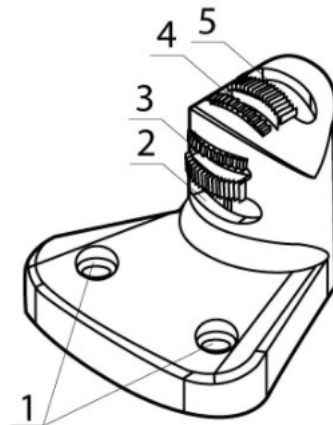

Montaż:

1. Otwór montażowy
2. Przepust kablowy (sufit)
3. Uchwyt sufitowy
4. Mocowanie ściienne
5. Przepust kablowy (ściana)

W zestawie:

- uchwyt Paradox SB100 - 1 szt;
- elementy montażowe.