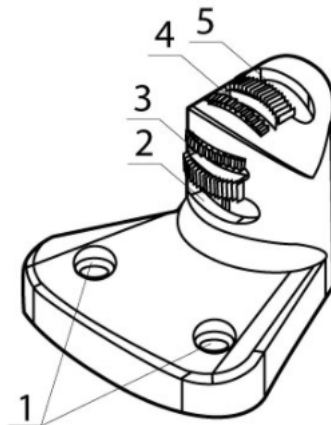

Link do produktu: <https://elektronikadomowa.pl/uchwyt-sciенno-sufitowy-do-czujek-ruchu-paradox-sb100-p-5702.html>

UCHWYT ŚCIENNO-SUFITOWY DO CZUJEK RUCHU PARADOX SB100

Cena brutto	9,47 zł
Cena netto	7,70 zł
Dostępność	Dostępność 24h.
Czas wysyłki	24 godziny
Numer katalogowy	06175
Producent	Paradox

Opis produktu

Uchwyt Paradox SB100 umożliwia montaż czujek z serii **NV5 na ścianie i na suficie.**

Cechy produktu:

- dedykowany do czujników NV5
- montaż ścienny i sufitowy
- pełna regulacja
- przepust na przewód

Montaż:

1. Otwór montażowy
2. Przepust kablowy (sufit)
3. Uchwyt sufitowy
4. Mocowanie ścienne
5. Przepust kablowy (ściana)

W zestawie:

- uchwyt Paradox SB100 - 1 szt;
- elementy montażowe.