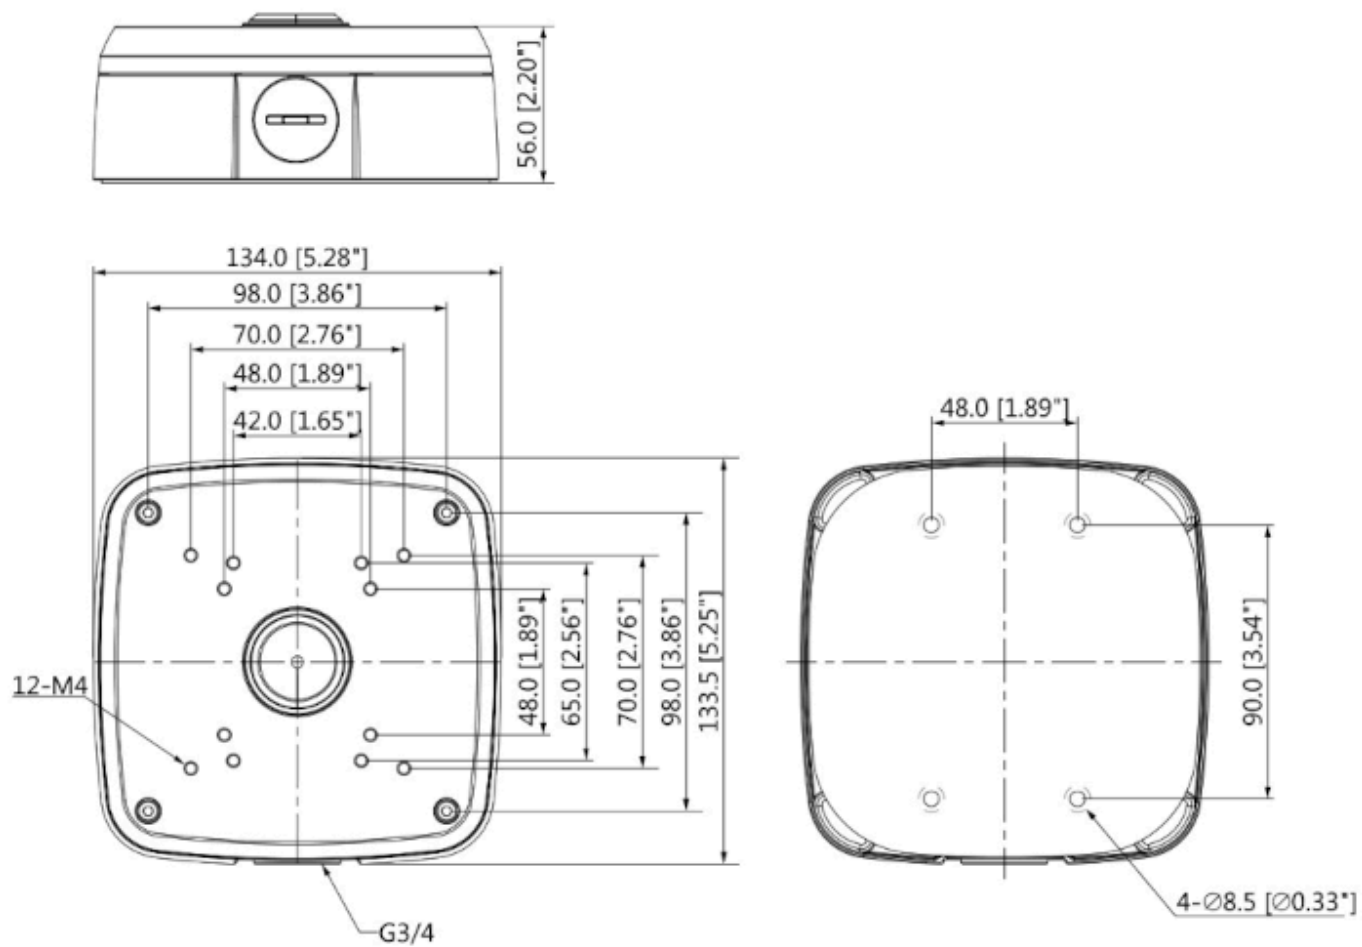

Link do produktu: <https://elektronikadomowa.pl/uchwyt-sciенno-sufitowy-dahua-pfa121-v2-p-5147.html>

UCHWYT ŚCIENNO-SUFITOWY DAHUA PFA121-V2

Cena brutto	76,65 zł
Cena netto	62,32 zł
Dostępność	Dostępność - 1-2 dni
Numer katalogowy	10732
Producent	Dahua

Opis produktu

Uchwyt montażowy Dahua PFA121-V2 wykonany z wysokiej jakości aluminium, umożliwia ukrycie przewodów połączeniowych kamery.

Specyfikacja techniczna:

- materiał: aluminium
- kolor: biały
- nośność: 3kg
- stopień ochrony: IP66
- temperatura pracy: -40°C...+60°C
- wilgotność: 0~90% RH
- dystans od powierzchni montażu: 55mm
- wymiary: 134 x 134 x 55 mm
- waga: 0,64 kg

W zestawie:

- uchwyt Dahua PFA121-V2 - 1 szt.