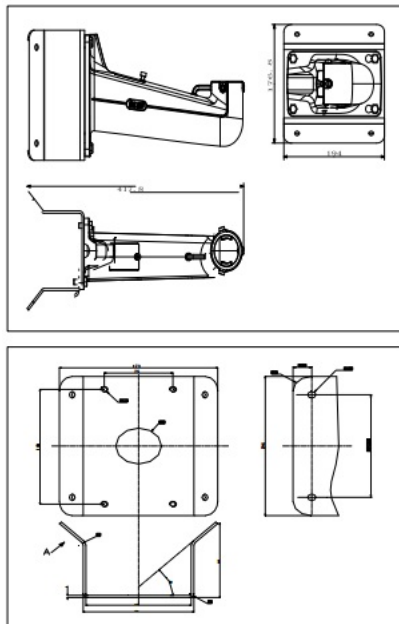

Link do produktu: <https://elektronikadomowa.pl/uchwyt-narozny-do-ptz-hikvision-ds-1602zj-corner-p-6870.html>

UCHWYT NAROŻNY DO PTZ HIKVISION DS-1602ZJ-corner

Cena brutto	246,99 zł
Cena netto	200,80 zł
Dostępność	Produkt archiwalny
Numer katalogowy	12045
Producent	HIKVISION

Opis produktu

Uchwyt narożny HIKVISION dedykowany jest do instalacji zewnętrznej lub wewnętrznej **kamer szybkoobrotowych PTZ HIKVISION** o wielkości klosza **4" - 8"**.

Specyfikacja techniczna:

- max. obciążenie: 30 KG
- kolor: biały
- materiał: stop aluminium + stal
- wymiary: 177 x 194 x 415 mm
- waga: 2.8 kg

W zestawie:

- uchwyt HIKVISION DS-1602ZJ-corner - 1 szt.