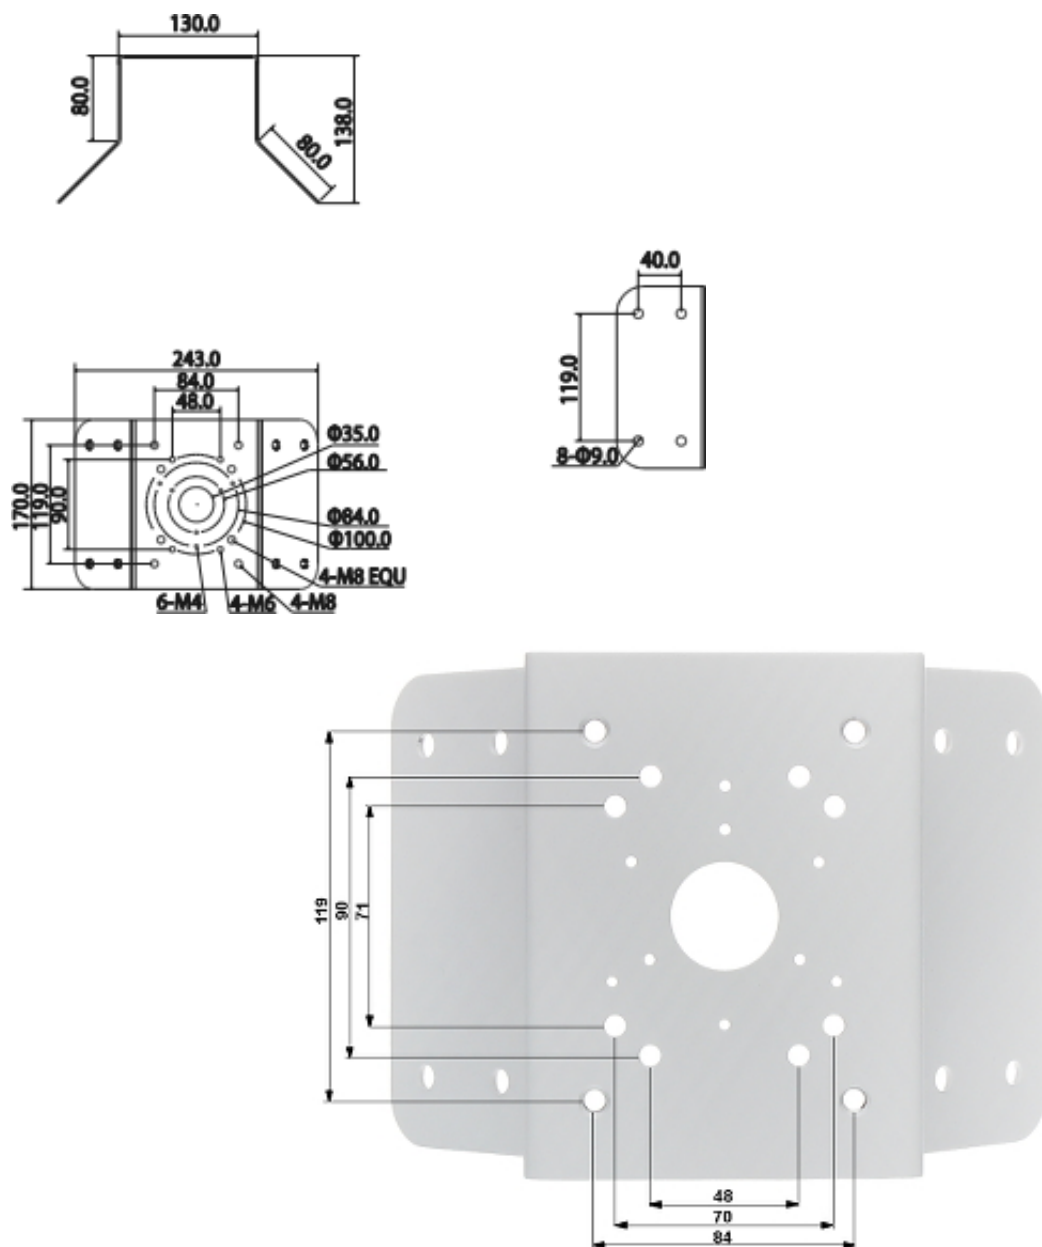

### Opis produktu

**Uchwyt DAHUA** wykonany ze stali ocynkowanej, pozwala na montaż kamery **w narożniku** budynku. Produkt kompatybilny jest z kamerami z serii: **SD60/6AE/6AL, SD6C i SD59/40/30.**

#### Specyfikacja techniczna:

- materiał: SECC
- nośność: 10 kg
- temperatura pracy: -40 st. C ... +60 st. C
- wilgotność: 0-90% RH
- wymiary: 243 x 170 x 138 mm
- waga: 1,7 kg

**W zestawie:**

- uchwyt Dahua PFA151 - 1 szt.