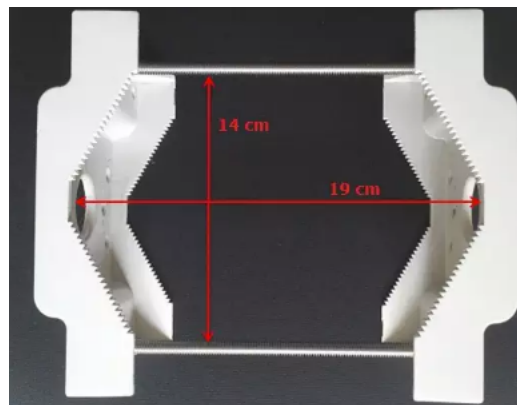

Link do produktu: <https://elektronikadomowa.pl/uchwyt-na-slupa-cop-security-15-b023-1498-p-2163.html>

UCHWYT NA SŁUPA COP SECURITY 15-B023 1498

Cena brutto	69,99 zł
Cena netto	56,90 zł
Dostępność	Produkt archiwalny
Numer katalogowy	15-B023 1498
Producent	COP SECURITY

Opis produktu

Uchwyt COP SECURITY wykonany został z wysokiej jakości aluminium. Służy do montażu obudów kamery na słupie. Do jednego uchwyty można zamontować aż 2 kamery. Przeznaczony do **zastosowań zewnętrznych**.

Specyfikacja techniczna:

- sposób montażu: słupowy
- materiał: aluminium
- zastosowanie: obudowa kamery
- wymiary: śr. 140 mm ... śr. 190 mm

W zestawie:

- uchwyt COP SECURITY 15-B023 1498 - 1 szt.
- śruby montażowe.