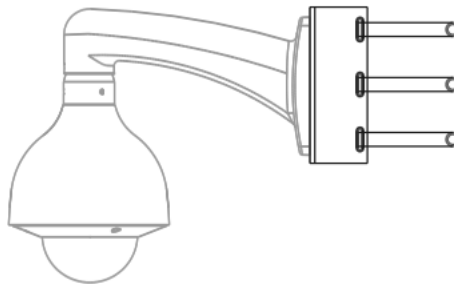

Link do produktu: <https://elektronikadomowa.pl/uchwyt-na-slup-dahua-pfa150-p-1781.html>

## UCHWYT NA SŁUP DAHUA PFA150

Cena brutto	<b>138,99 zł</b>
Cena netto	<b>113,00 zł</b>
Dostępność	<b>Produkt archiwalny</b>
Numer katalogowy	<b>PFA150</b>
Producent	<b>Dahua</b>

### Opis produktu

**Uchwyt DAHUA** wykonany ze stali ocynkowanej, pozwala na montaż kamery **na słupie**.

#### Specyfikacja techniczna:

- materiał: SECC
- nośność: 10 kg
- temperatura pracy: -40 st. C ... +60 st. C
- wilgotność: <90% RH
- wymiary: 130.4 x 170 x 45 mm
- waga: 0,93 kg