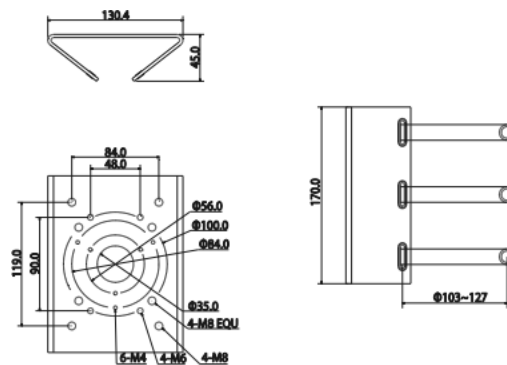

### Opis produktu

**Uchwyt DAHUA** wykonany ze stali ocynkowanej, pozwala na montaż kamery **na słupie**.

#### Specyfikacja techniczna:

- materiał: SECC
- nośność: 10 kg
- temperatura pracy: -40 st. C ... +60 st. C
- wilgotność: <90% RH
- wymiary: 130.4 x 170 x 45 mm
- waga: 0,93 kg