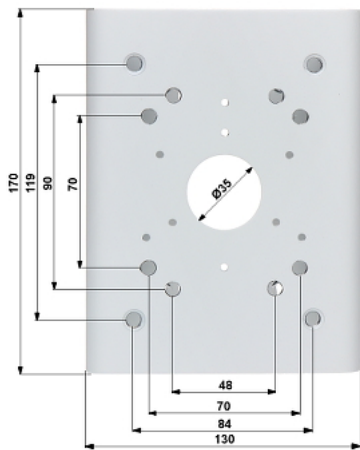

### Opis produktu

**Uchwyt DAHUA** wykonany ze stali ocynkowanej, pozwala na montaż kamery **na słupie**.

#### Montaż:

#### Specyfikacja techniczna:

- materiał: SECC
- nośność: 10 kg
- temperatura pracy: -40 st. C ... +60 st. C
- wilgotność: <90% RH
- wymiary: 130.4 x 170 x 45 mm
- waga: 0,93 kg