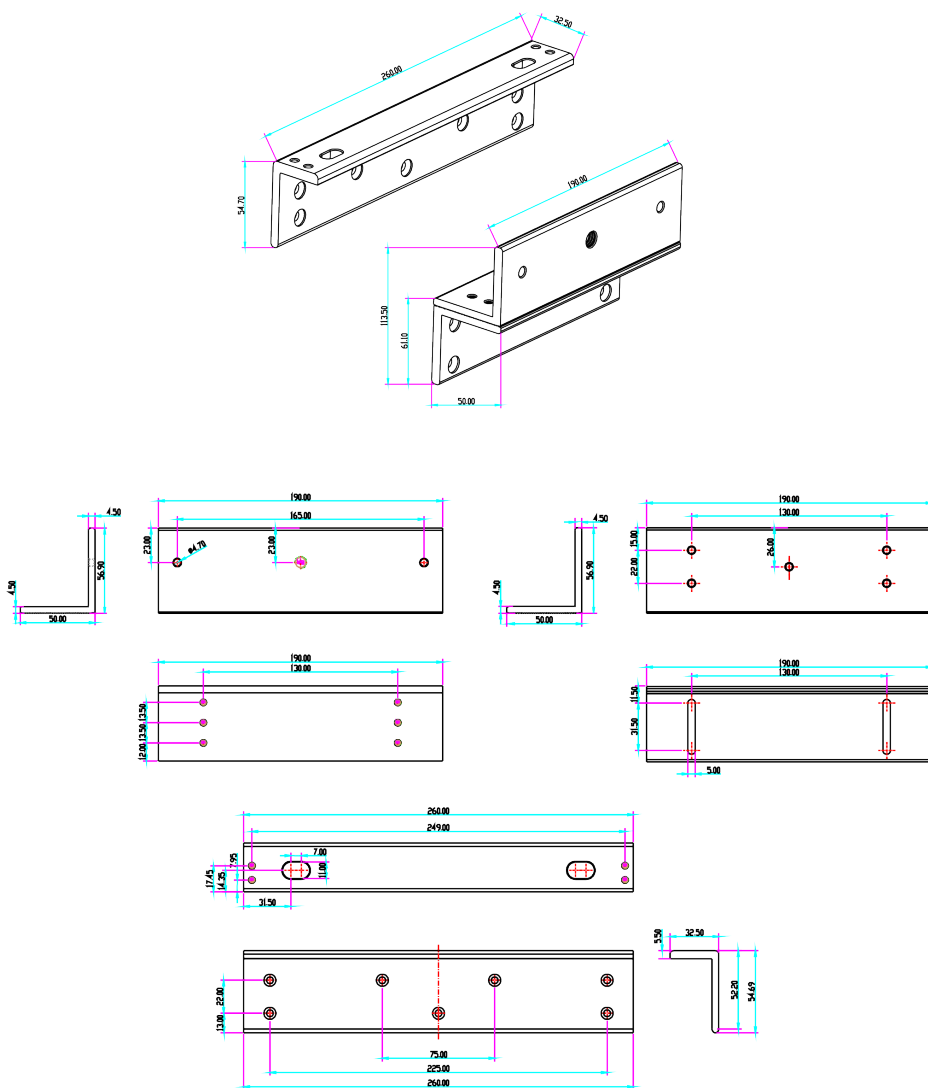

## UCHWYT MONTAŻOWY TYPU "ZL" SCOT BK-800ZL2

|                  |                        |
|------------------|------------------------|
| Cena brutto      | <b>138,00 zł</b>       |
| Cena netto       | <b>112,20 zł</b>       |
| Dostępność       | <b>Dostępność 24h.</b> |
| Czas wysyłki     | <b>24 godziny</b>      |
| Numer katalogowy | <b>02218</b>           |
| Kod EAN          | <b>5900882890599</b>   |
| Producent        | <b>SCOT</b>            |

### Opis produktu

**Uchwyt SCOT BK-800ZL2** przeznaczony jest do montażu zwory **na drzwiach otwierających się do wewnątrz.**

Dedykowany do zwory: **EL-800SL2.**

#### Montaż:

#### Wymiary:

**W zestawie:**

- uchwyt SCOT BK-800ZL2 - 1 szt.