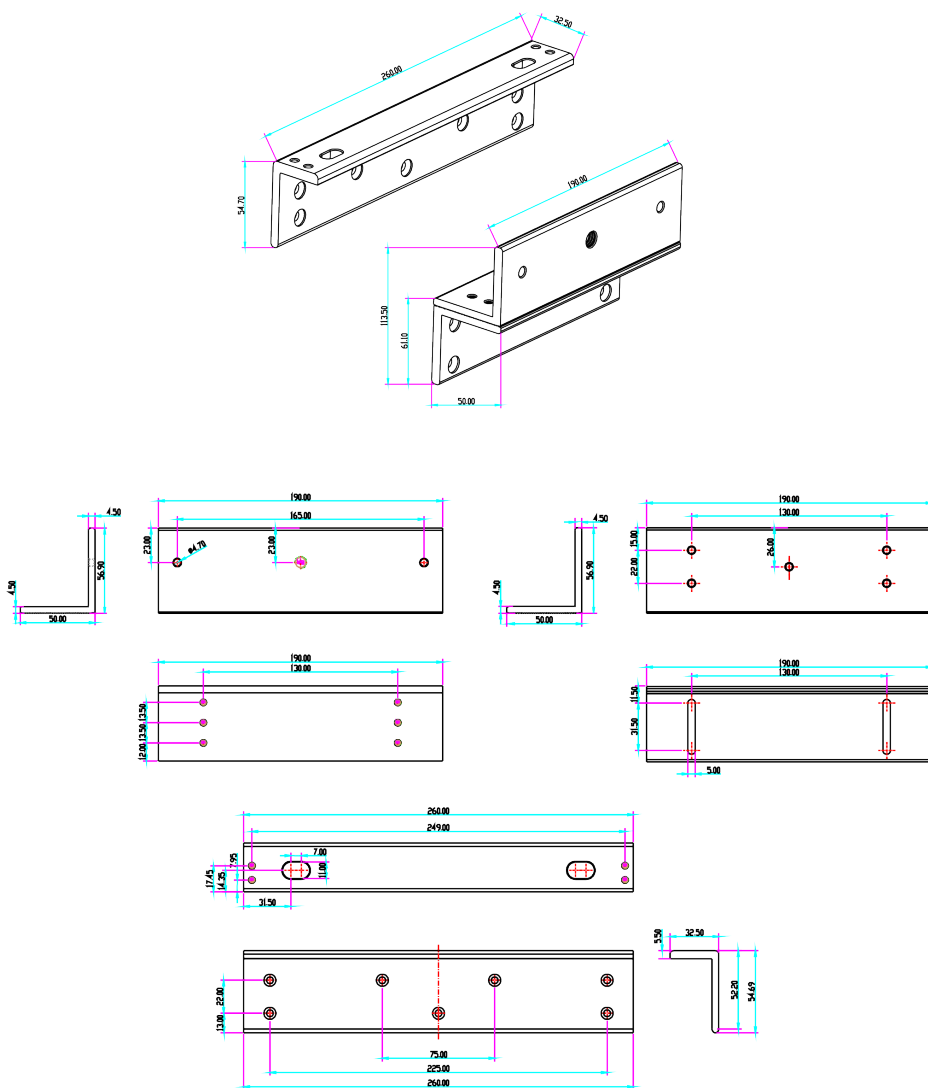

W zestawie:

- uchwyt SCOT BK-800ZL2 - 1 szt.