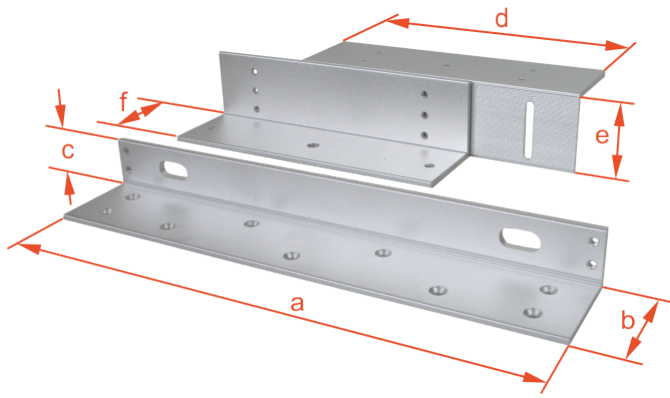

### Opis produktu

**Uchwyt SCOT** przeznaczony jest do montażu zwory **na drzwiach otwierających się do wewnątrz.**

Dedykowany do zwory: **EL-800WS.**

#### Wymiary:

228 x 54 x 31 mm ( a x b x c )  
189 x 56 x 50 mm ( d x e x f )

**W zestawie:**

- uchwyt SCOT BK-800WZL - 1 szt.