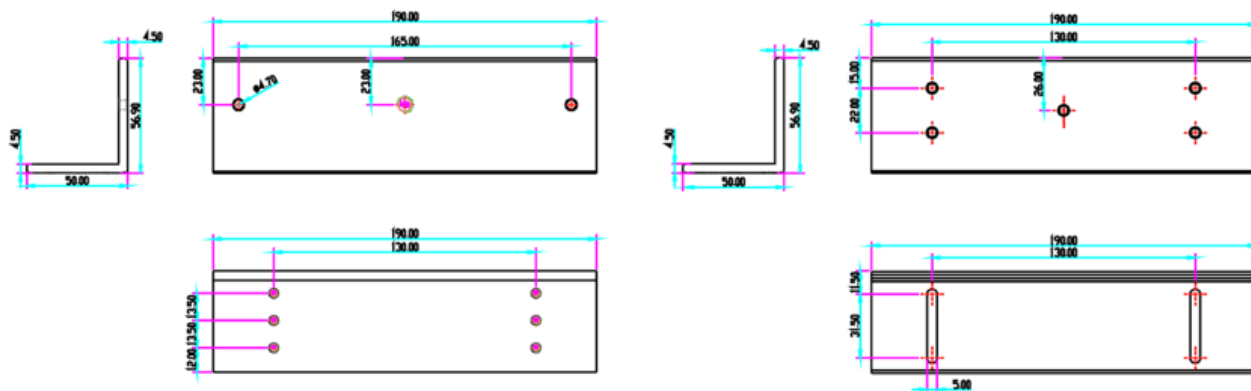

W zestawie:

- uchwyt SCOT BK-800DZL2 - 1 szt.