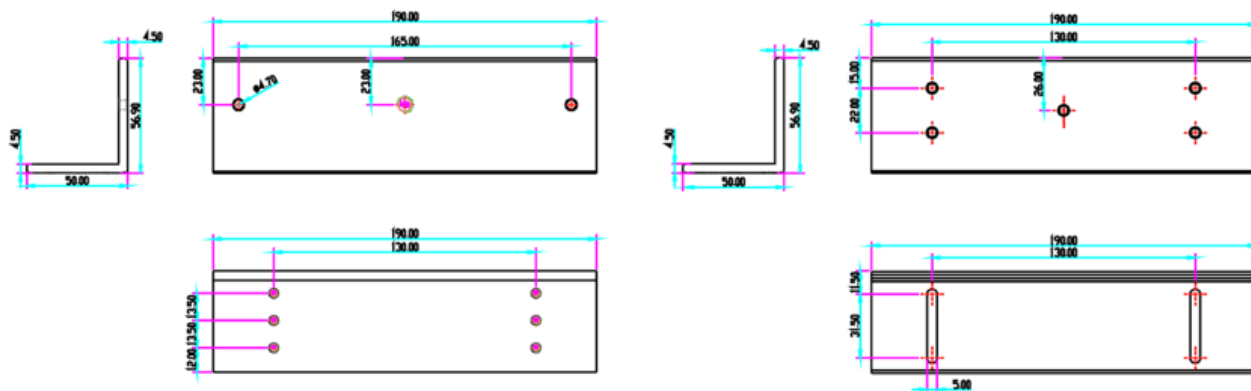

Czas wysyłki **24 godziny**

Numer katalogowy **02215**

Kod EAN **5900882890551**

Producent **SCOT**

Opis produktu

Uchwyt SCOT przeznaczony jest do montażu zwory **na drzwiach otwierających się do wewnątrz.**

Dedykowany do zwory: **EL-800SL2.**

Montaż:

Wymiary:

W zestawie:

- uchwyt SCOT BK-800DZL2 - 1 szt.