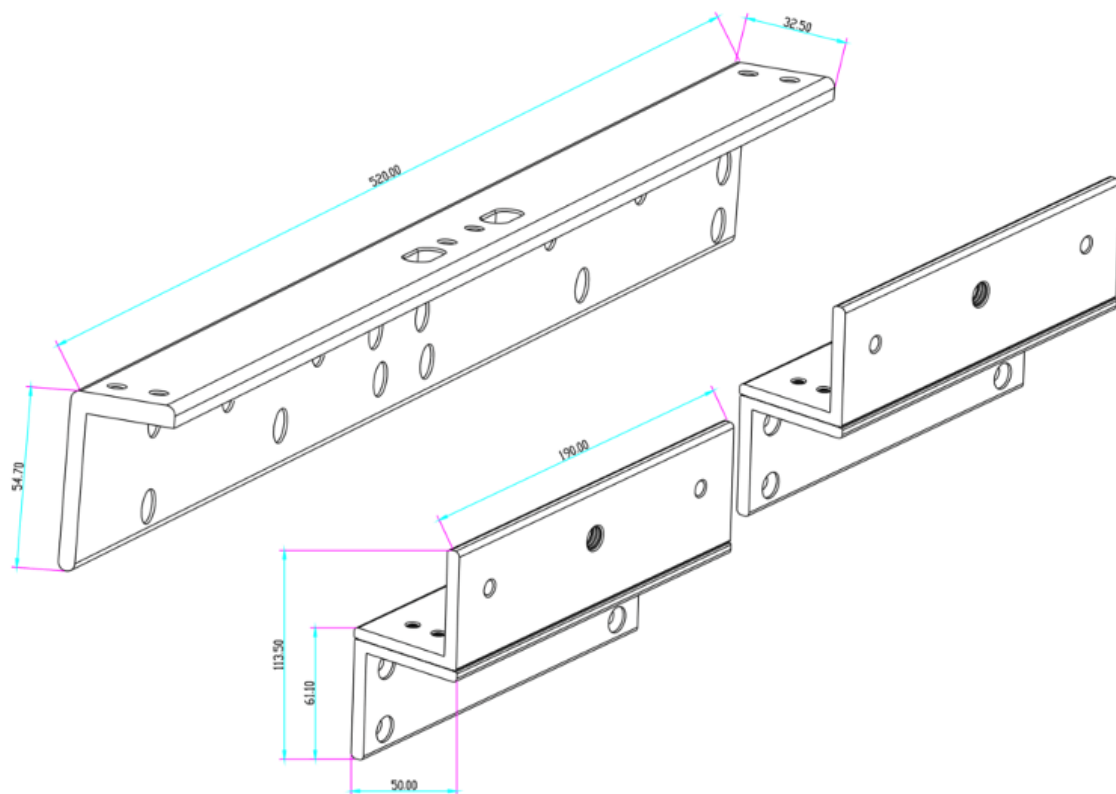

W zestawie:

- uchwyt SCOT BK-800DZL2 - 1 szt.