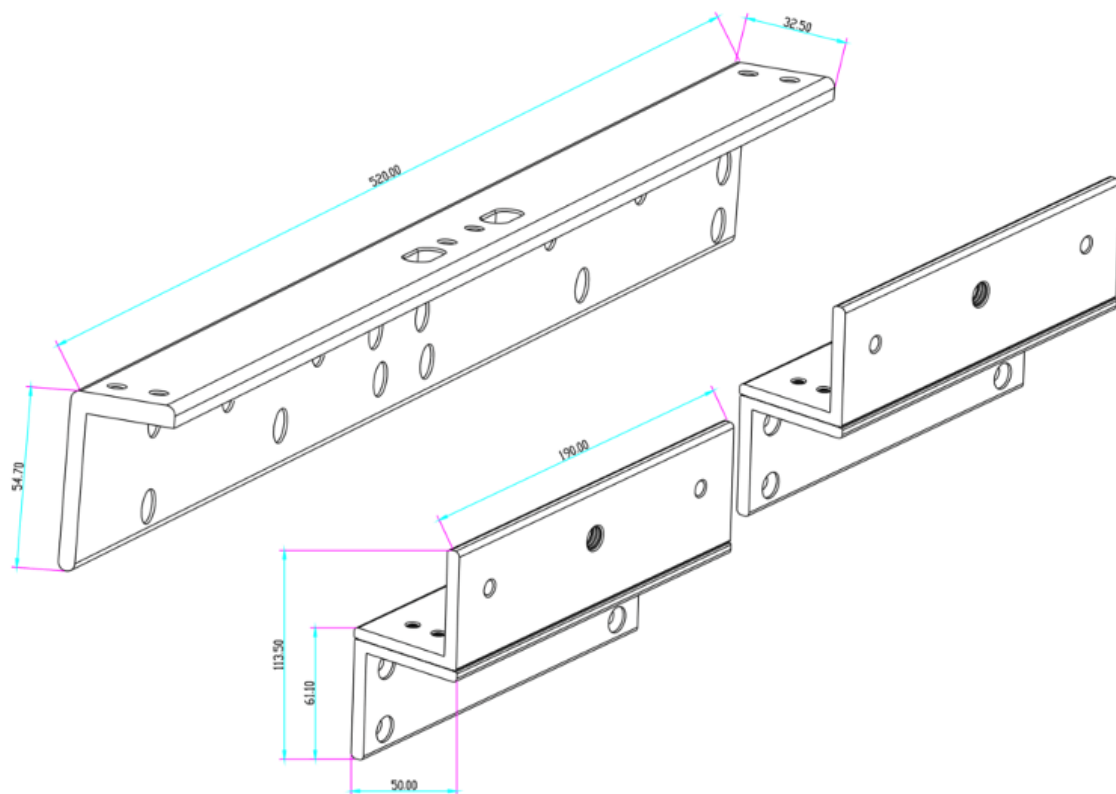

Czas wysyłki **24 godziny**

Numer katalogowy **02215**

Kod EAN **5900882890551**

Producent **SCOT**

Opis produktu

Uchwyt SCOT przeznaczony jest do montażu zwory **na drzwiach otwierających się do wewnątrz.**

Dedykowany do zwory: **EL-800SL2.**

Montaż:

Wymiary:

W zestawie:

- uchwyt SCOT BK-800DZL2 - 1 szt.