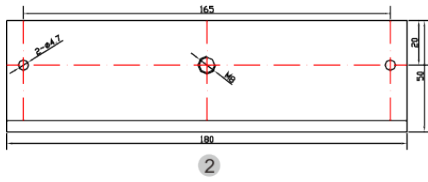

Opis produktu

Produkt archiwalny

Uchwyt SCOT przeznaczony jest do montażu zwory **na drzwiach otwierających się do wewnątrz.**

Dedykowany do zwory: **EL-600SL.**

Montaż:

Wymiary:

W zestawie:

- uchwyt SCOT BK-600ZL - 1 szt.