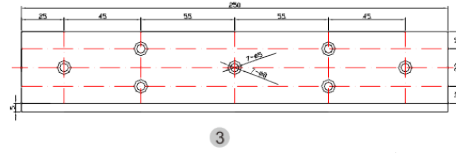

Opis produktu

Produkt archiwalny

Uchwyt SCOT przeznaczony jest do montażu zwory **na drzwiach otwierających się do wewnątrz.**

Dedykowany do zwory: **EL-600SL.**

Montaż:

Wymiary:

W zestawie:

- uchwyt SCOT BK-600ZL - 1 szt.