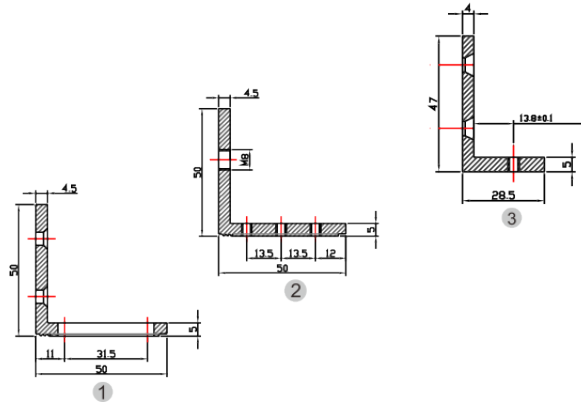

Opis produktu

Produkt archiwalny

Uchwyt SCOT przeznaczony jest do montażu zwory **na drzwiach otwierających się do wewnątrz.**

Dedykowany do zwory: **EL-600SL.**

Montaż:

Wymiary:

W zestawie:

- uchwyt SCOT BK-600ZL - 1 szt.