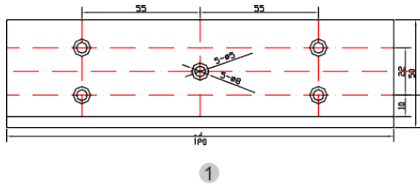

Opis produktu

Produkt archiwalny

Uchwyt SCOT przeznaczony jest do montażu zwory **na drzwiach otwierających się do wewnątrz.**

Dedykowany do zwory: **EL-600SL.**

Montaż:

Wymiary:

W zestawie:

- uchwyt SCOT BK-600ZL - 1 szt.