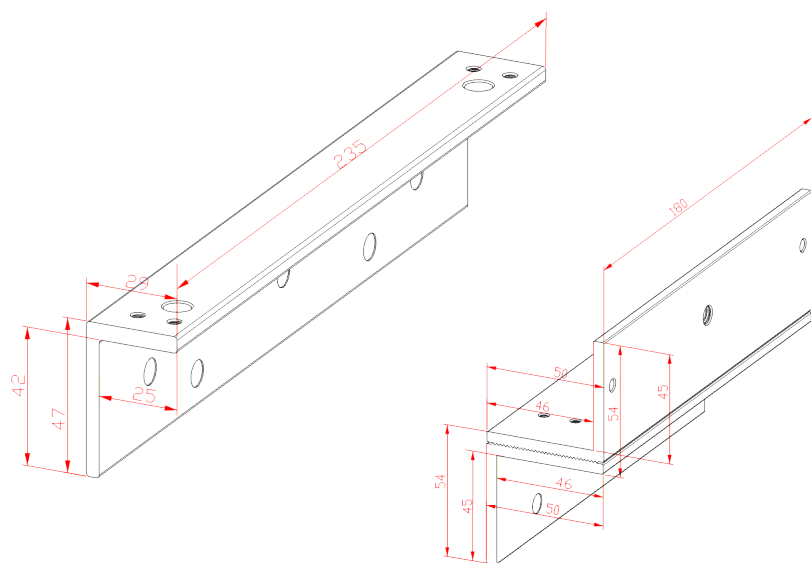

### Opis produktu

**Uchwyt SCOT** przeznaczony jest do montażu zwory **na drzwiach otwierających się do wewnątrz.**

Dedykowany do zwory: **EL-600WS.**

#### Montaż:

#### Wymiary:

**W zestawie:**

- uchwyt SCOT BK-600WZL - 1 szt.