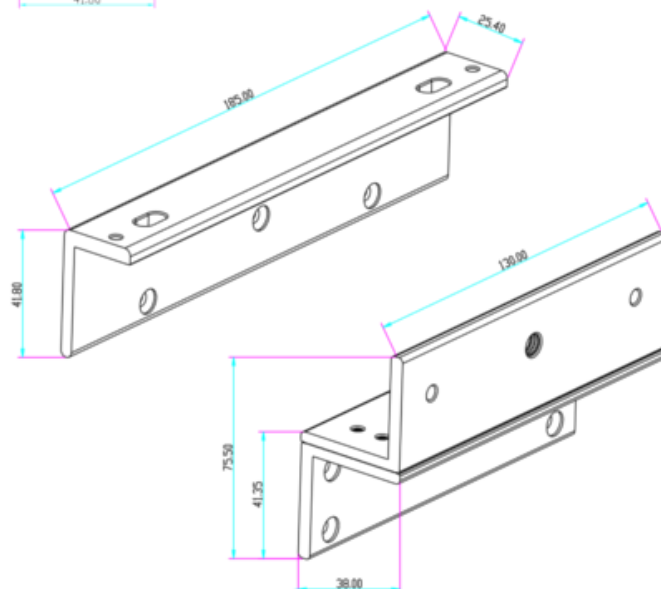

Link do produktu: <https://elektronikadomowa.pl/uchwyty-montazowe-tytu-zl-scot-bk-350zl2-p-11406.html>

UCHWYT MONTAŻOWY TYPU "ZL" SCOT BK-350ZL2

Cena brutto	100,39 zł
Cena netto	81,62 zł
Dostępność	Dostępny
Czas wysyłki	24 godziny
Numer katalogowy	02208
Kod EAN	5900882891022
Producent	SCOT

Opis produktu

Uchwyt SCOT BK-350ZL2 przeznaczony jest do montażu zwory **na drzwiach otwierających się na zewnątrz.**

Montaż:

Wymiary:

W zestawie:

- uchwyt SCOT BK-350ZL2 - 1 szt.