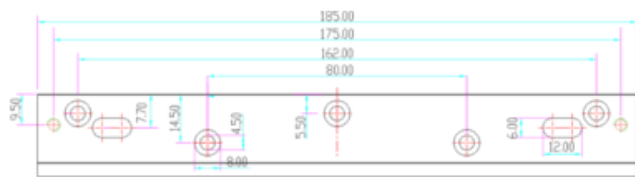

## UCHWYT MONTAŻOWY TYPU "ZL" SCOT BK-350ZL2

Cena brutto	<b>100,39 zł</b>
Cena netto	<b>81,62 zł</b>
Dostępność	<b>Brak w magazynie</b>
Czas wysyłki	<b>24 godziny</b>
Numer katalogowy	<b>02208</b>
Kod EAN	<b>5900882891022</b>
Producent	<b>SCOT</b>

### Opis produktu

**Uchwyt SCOT BK-350ZL2** przeznaczony jest do montażu zwory **na drzwiach otwierających się na zewnątrz.**

#### Wymiary: