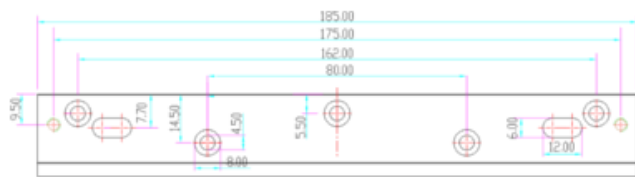

Link do produktu: <https://elektronikadomowa.pl/uchwyty-montazowe-tytu-zl-scot-bk-350zl2-p-11406.html>

UCHWYT MONTAŻOWY TYPU "ZL" SCOT BK-350ZL2

Cena brutto	100,39 zł
Cena netto	81,62 zł
Dostępność	Dostępny
Czas wysyłki	24 godziny
Numer katalogowy	02208
Kod EAN	5900882891022
Producent	SCOT

Opis produktu

Uchwyt SCOT BK-350ZL2 przeznaczony jest do montażu zwory **na drzwiach otwierających się na zewnątrz.**

Montaż:

Wymiary:

W zestawie:

- uchwyt SCOT BK-350ZL2 - 1 szt.