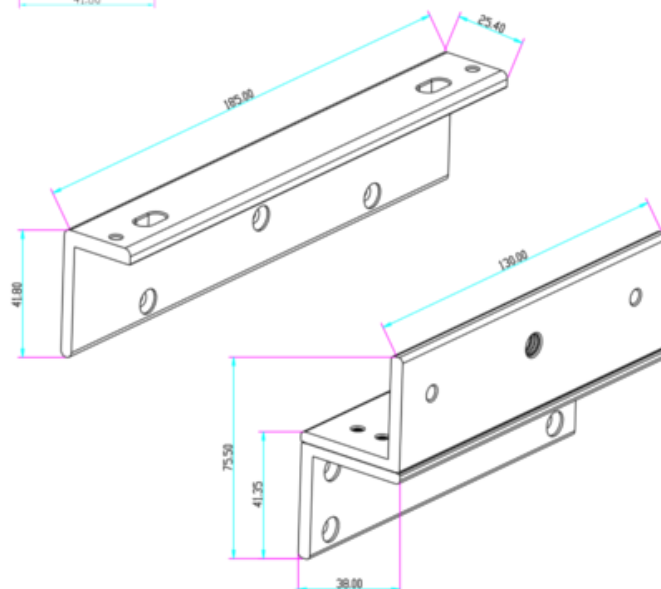

## UCHWYT MONTAŻOWY TYPU "ZL" SCOT BK-350ZL2

Cena brutto	<b>100,39 zł</b>
Cena netto	<b>81,62 zł</b>
Dostępność	<b>Brak w magazynie</b>
Czas wysyłki	<b>24 godziny</b>
Numer katalogowy	<b>02208</b>
Kod EAN	<b>5900882891022</b>
Producent	<b>SCOT</b>

### Opis produktu

**Uchwyt SCOT BK-350ZL2** przeznaczony jest do montażu zwory **na drzwiach otwierających się na zewnątrz.**

#### Wymiary: