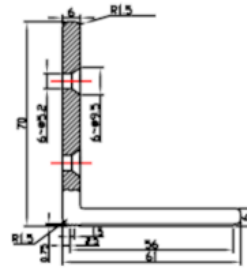

Opis produktu

Uchwyt SCOT BK-1500ZL2 przeznaczony jest do montażu zwory **na drzwiach otwierających się do wewnątrz.**

Dedykowany do zwory: **EL-1500SL2 i EL-1500DSL2.**

Montaż:

Wymiary:

1

1

2

2

3

3

W zestawie:

- uchwyt SCOT BK-1500ZL2 - 1 szt.