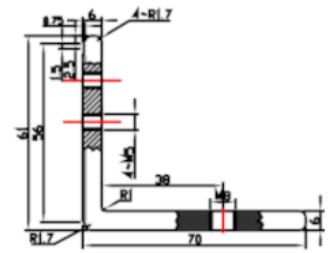

Opis produktu

Uchwyt SCOT BK-1500ZL2 przeznaczony jest do montażu zwory **na drzwiach otwierających się do wewnątrz.**

Dedykowany do zwory: **EL-1500SL2 i EL-1500DSL2.**

Montaż:

Wymiary:

1

1

2