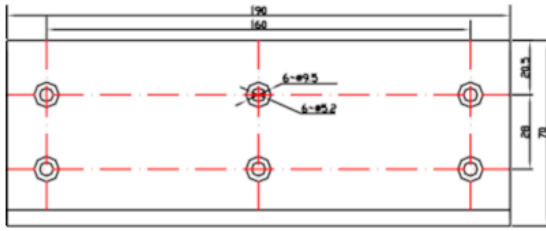

Opis produktu

Uchwyt SCOT BK-1500ZL2 przeznaczony jest do montażu zwory **na drzwiach otwierających się do wewnątrz.**

Dedykowany do zwory: **EL-1500SL2 i EL-1500DSL2.**

Montaż:

Wymiary:

1

1

2