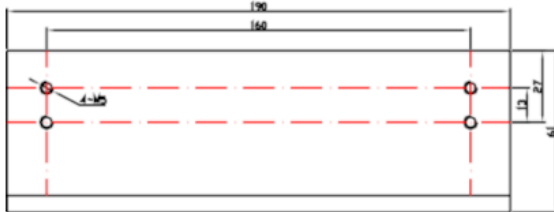

Opis produktu

Uchwyt SCOT BK-1500ZL2 przeznaczony jest do montażu zwory **na drzwiach otwierających się do wewnątrz.**

Dedykowany do zwory: **EL-1500SL2 i EL-1500DSL2.**

Montaż:

Wymiary:

1

1

2