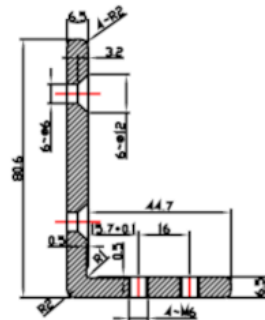

1

1

2

2

3

3

W zestawie:

- uchwyt SCOT BK-1500ZL2 - 1 szt.