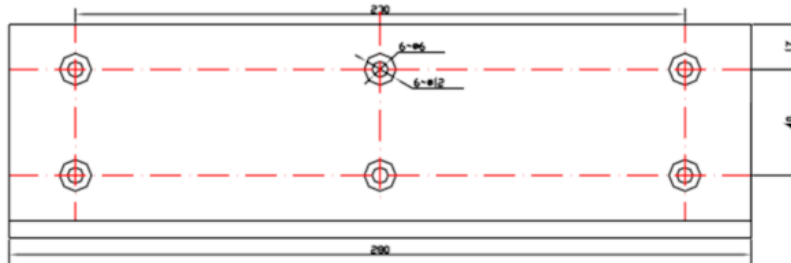

3

W zestawie:

- uchwyt SCOT BK-1500ZL2 - 1 szt.