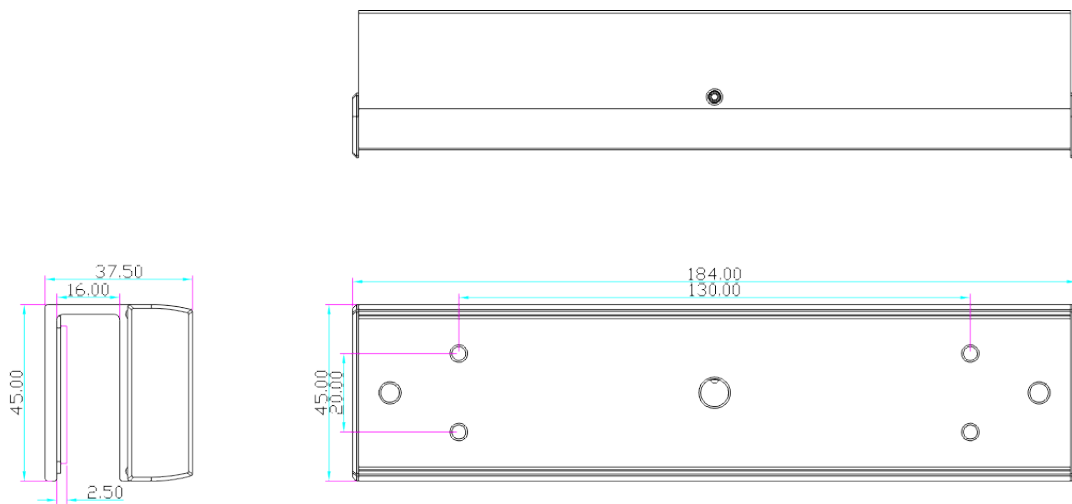

### Opis produktu

**Uchwyt SCOT** przeznaczony jest do montażu płytki **na drzwiach szklanych.**

Dedykowany do zwory: **EL-600SL, EL-600TSL.**  
Grubość drzwi: **8-15 mm**

#### Wymiary:

**W zestawie:**

- uchwyt SCOT BK-600UL - 1 szt.