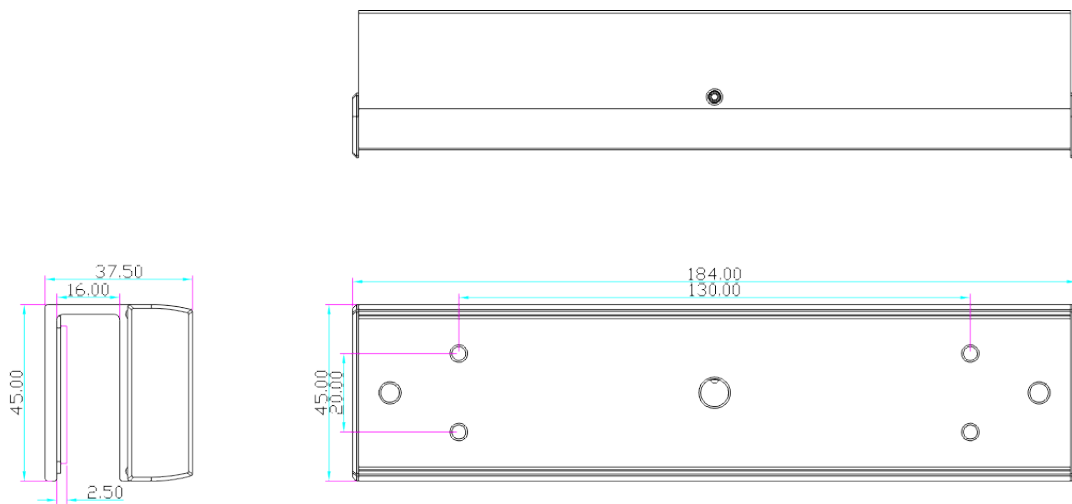

Opis produktu

Uchwyt SCOT przeznaczony jest do montażu płytki **na drzwiach szklanych.**

Dedykowany do zwory: **EL-600SL, EL-600TSL.**
Grubość drzwi: **8-15 mm**

Montaż:

Wymiary:

W zestawie:

- uchwył SCOT BK-600UL - 1 szt.