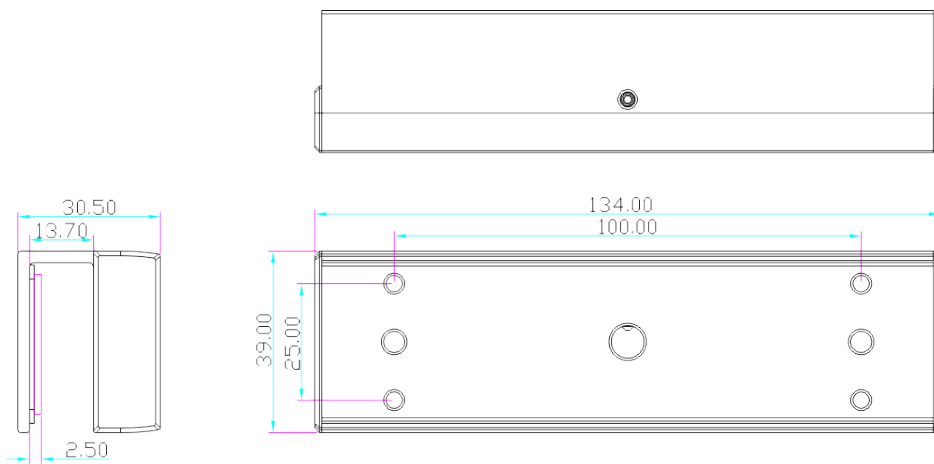

Link do produktu: <https://elektronikadomowa.pl/uchwyt-montazowy-typu-ul-scot-bk-350ul-p-4447.html>

UCHWYT MONTAŻOWY TYPU "UL" SCOT BK-350UL

Cena brutto	50,18 zł
Cena netto	40,80 zł
Dostępność	Dostępność 24h.
Czas wysyłki	24 godziny
Numer katalogowy	02249
Kod EAN	5900882893347
Producent	SCOT

Opis produktu

Uchwyt SCOT przeznaczony jest do montażu płytki **na drzwiach szklanych.**

Dedykowany do zwory: **EL-350, EL-350S.**

Grubość drzwi: **8-15 mm**

Montaż:

Wymiary:

W zestawie:

- uchwyt SCOT BK-350UL - 1 szt.