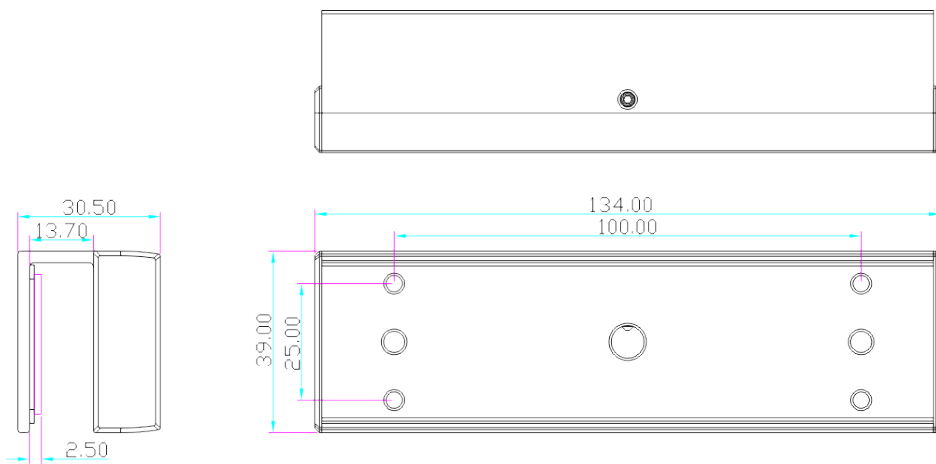

Link do produktu: <https://elektronikadomowa.pl/uchwyt-montazowy-typu-ul-scot-bk-350ul-p-4447.html>

UCHWYT MONTAŻOWY TYPU "UL" SCOT BK-350UL

Cena brutto	50,18 zł
Cena netto	40,80 zł
Dostępność	Dostępność 24h.
Czas wysyłki	24 godziny
Numer katalogowy	02249
Kod EAN	5900882893347
Producent	SCOT

Opis produktu

Uchwyt SCOT przeznaczony jest do montażu płytki **na drzwiach szklanych.**

Dedykowany do zwory: **EL-350, EL-350S.**

Grubość drzwi: **8-15 mm**

Montaż:

Wymiary:

W zestawie:

- uchwyt SCOT BK-350UL - 1 szt.