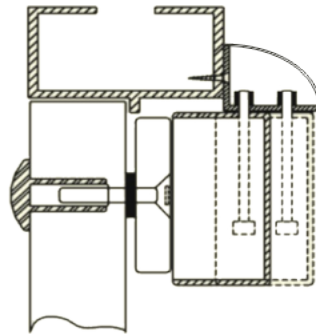

Link do produktu: <https://elektronikadomowa.pl/uchwyt-montazowy-typu-lc-scot-bk-800lc2-p-8895.html>

UCHWYT MONTAŻOWY TYPU "LC" SCOT BK-800LC2

Cena brutto	109,79 zł
Cena netto	89,26 zł
Dostępność	Dostępność - 1-2 dni
Czas wysyłki	24 godziny
Numer katalogowy	02241
Kod EAN	5900882890575
Producent	SCOT

Opis produktu

Uchwyt SCOT przeznaczony jest do montażu zwory **na drzwiach otwierających się na zewnątrz**. Posiada **maskownicę**.

Dedykowany do zwory: **EL-800SL2 i EL-800TSL2**.

Montaż:

Wymiary:

W zestawie:

-
- uchwyt SCOT BK-800LC2 - 1 szt.