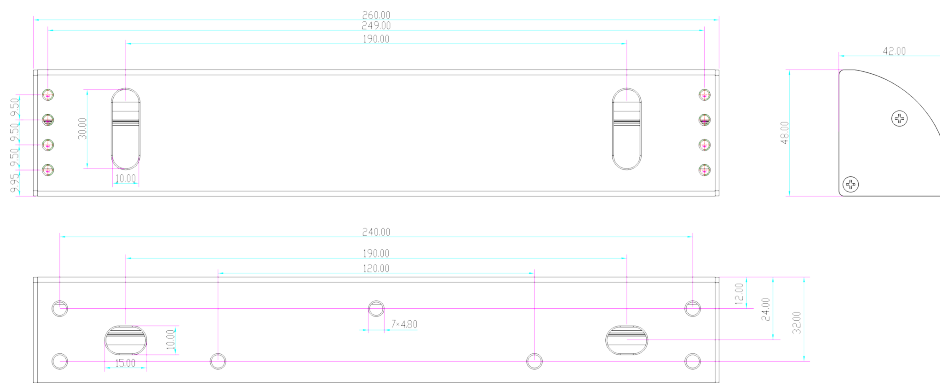

Link do produktu: <https://elektronikadomowa.pl/uchwyt-montazowy-typu-lc-scot-bk-800lc2-p-8895.html>

UCHWYT MONTAŻOWY TYPU "LC" SCOT BK-800LC2

Cena brutto	109,79 zł
Cena netto	89,26 zł
Dostępność	Dostępność - 1-2 dni
Czas wysyłki	24 godziny
Numer katalogowy	02241
Kod EAN	5900882890575
Producent	SCOT

Opis produktu

Uchwyt SCOT przeznaczony jest do montażu zwory **na drzwiach otwierających się na zewnątrz**. Posiada **maskownicę**.

Dedykowany do zwory: **EL-800SL2 i EL-800TSL2**.

Montaż:

Wymiary:

W zestawie:

-
- uchwyt SCOT BK-800LC2 - 1 szt.