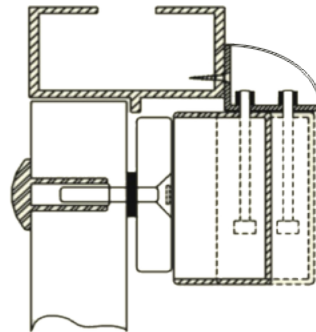

## UCHWYT MONTAŻOWY TYPU "LC" SCOT BK-800LC

Cena brutto	<b>109,79 zł</b>
Cena netto	<b>89,26 zł</b>
Dostępność	<b>Dostępność 24h.</b>
Czas wysyłki	<b>24 godziny</b>
Numer katalogowy	<b>02240</b>
Kod EAN	<b>5900882897901</b>
Producent	<b>SCOT</b>

### Opis produktu

**Uchwyt SCOT** przeznaczony jest do montażu zwory **na drzwiach otwierających się na zewnątrz**. Posiada **maskownicę**.

Dedykowany do zwory: **EL-800SL**.

#### Montaż:

**Wymiary:** 285 x 48 x 42 mm