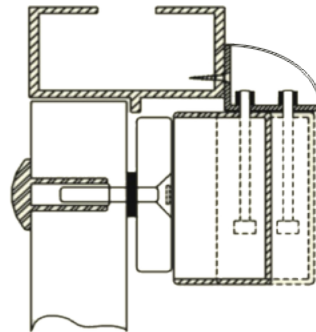

Montaż:

Wymiary: 285 x 48 x 42 mm

W zestawie:

- uchwyt SCOT BK-800LC - 1 szt.