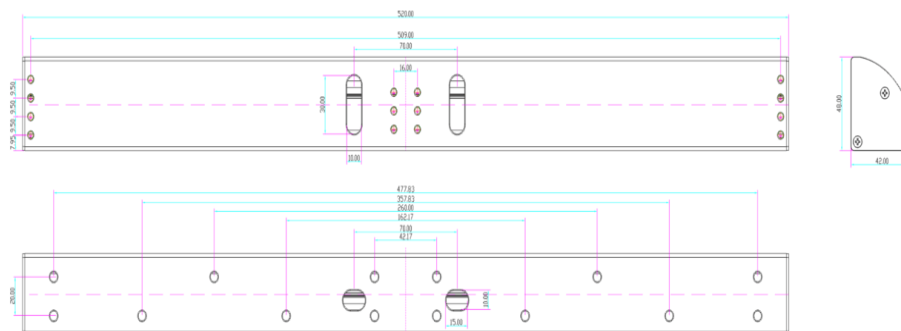

Link do produktu: <https://elektronikadomowa.pl/uchwyt-montazowy-typu-lc-scot-bk-800dlc2-maskownica-p-9043.html>

UCHWYT MONTAŻOWY TYPU "LC" SCOT BK-800DLC2 + MASKOWNICA

Cena brutto	219,55 zł
Cena netto	178,50 zł
Dostępność	Dostępność 24h.
Czas wysyłki	24 godziny
Numer katalogowy	02237
Kod EAN	5900882890544
Producent	SCOT

Opis produktu

Uchwyt SCOT przeznaczony jest do montażu zwory **na drzwiach otwierających się na zewnątrz**. Posiada **maskownicę**. Dedykowana jest do montażu zwory **EL-800DSL2**.

Montaż:

Wymiary:

W zestawie:

- uchwyt SCOT BK-800DLC2 - 1 szt.