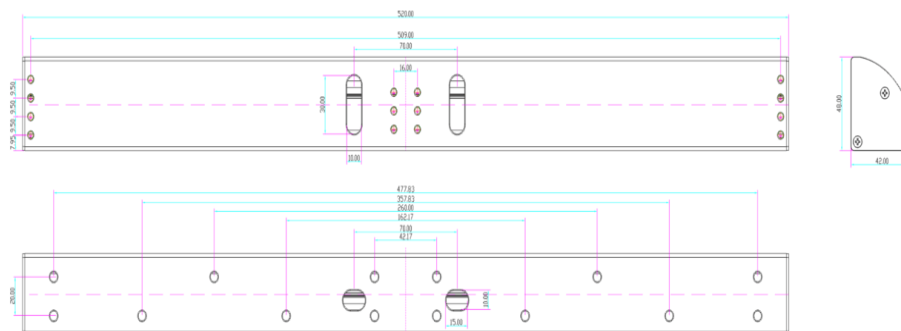

Link do produktu: <https://elektronikadomowa.pl/uchwyt-montazowy-typu-lc-scot-bk-800dlc2-maskownica-p-9043.html>

UCHWYT MONTAŻOWY TYPU "LC" SCOT BK-800DLC2 + MASKOWNICA

Cena brutto	219,55 zł
Cena netto	178,50 zł
Dostępność	Dostępność 24h.
Czas wysyłki	24 godziny
Numer katalogowy	02237
Kod EAN	5900882890544
Producent	SCOT

Opis produktu

Uchwyt SCOT przeznaczony jest do montażu zwoy **na drzwiach otwierających się na zewnątrz**. Posiada **maskownicę**. Dedykowana jest do montażu zwoy **EL-800DSL2**.

Montaż:

Wymiary:

W zestawie:

- uchwyt SCOT BK-800DLC2 - 1 szt.