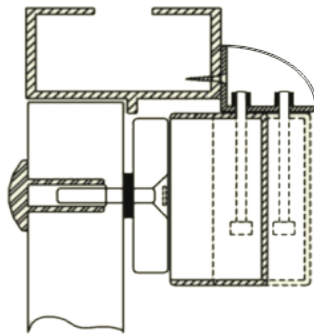

Link do produktu: <https://elektronikadomowa.pl/uchwyt-montazowy-typu-lc-scot-bk-800dlc2-maskownica-p-9043.html>

UCHWYT MONTAŻOWY TYPU "LC" SCOT BK-800DLC2 + MASKOWNICA

Cena brutto	219,55 zł
Cena netto	178,50 zł
Dostępność	Dostępność 24h.
Czas wysyłki	24 godziny
Numer katalogowy	02237
Kod EAN	5900882890544
Producent	SCOT

Opis produktu

Uchwyt SCOT przeznaczony jest do montażu zwoy **na drzwiach otwierających się na zewnątrz**. Posiada **maskownicę**. Dedykowana jest do montażu zwoy **EL-800DSL2**.

Montaż:

Wymiary:

W zestawie:

- uchwyt SCOT BK-800DLC2 - 1 szt.