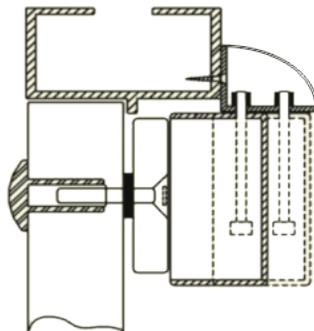

Link do produktu: <https://elektronikadomowa.pl/uchwyt-montazowy-typu-lc-scot-bk-800dlc2-maskownica-p-9043.html>

UCHWYT MONTAŻOWY TYPU "LC" SCOT BK-800DLC2 + MASKOWNICA

Cena brutto	219,55 zł
Cena netto	178,50 zł
Dostępność	Dostępność 24h.
Czas wysyłki	24 godziny
Numer katalogowy	02237
Kod EAN	5900882890544
Producent	SCOT

Opis produktu

Uchwyt SCOT przeznaczony jest do montażu zwory **na drzwiach otwierających się na zewnątrz**. Posiada **maskownicę**. Dedykowana jest do montażu zwory **EL-800DSL2**.

Montaż:

Wymiary:

W zestawie:

- uchwyt SCOT BK-800DLC2 - 1 szt.