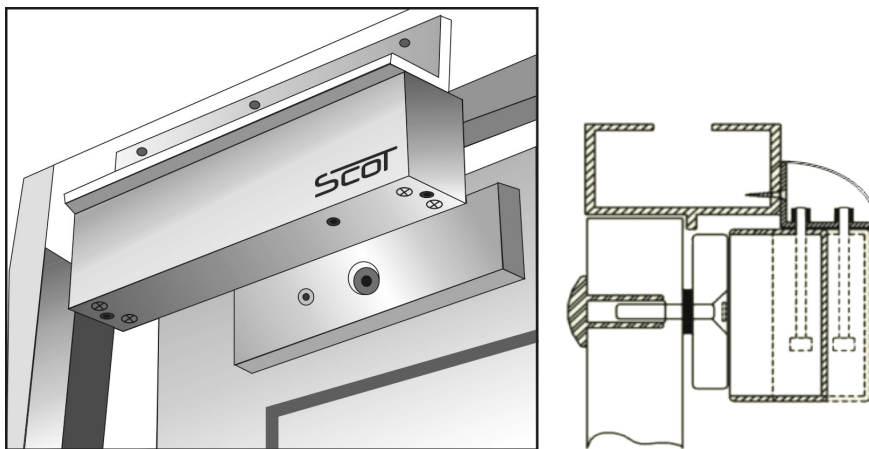

Link do produktu: <https://elektronikadomowa.pl/uchwyt-montazowy-typu-lc-scot-bk-600lc2-p-8889.html>

## UCHWYT MONTAŻOWY TYPU "LC" SCOT BK-600LC2

Cena brutto	<b>98,29 zł</b>
Cena netto	<b>79,91 zł</b>
Dostępność	<b>Dostępność 24h.</b>
Czas wysyłki	<b>24 godziny</b>
Numer katalogowy	<b>02234</b>
Kod EAN	<b>5900882890490</b>
Producent	<b>SCOT</b>

### Opis produktu

**Uchwyt SCOT** przeznaczony jest do montażu zwory **na drzwiach otwierających się na zewnątrz**. Posiada **maskownicę**.

Dedykowany do zwory: **EL-600SL2**.

### Wymiary:

---

**W zestawie:**

- uchwyt SCOT BK-600LC2 - 1 szt.