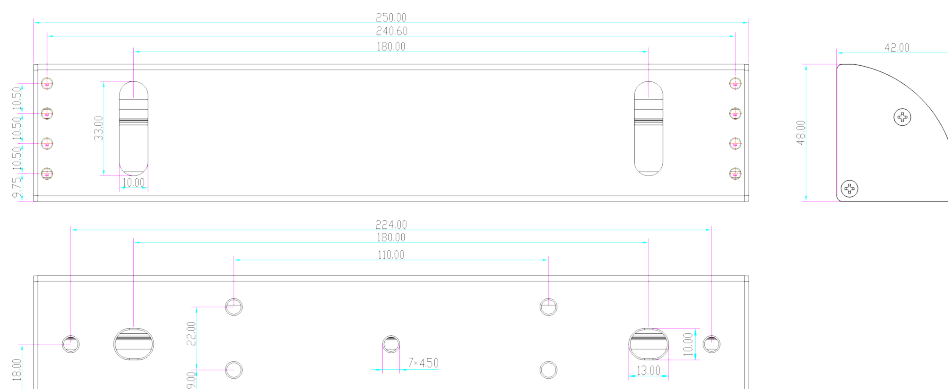

## UCHWYT MONTAŻOWY TYPU "LC" SCOT BK-600LC2

Cena brutto	<b>98,29 zł</b>
Cena netto	<b>79,91 zł</b>
Dostępność	<b>Dostępność 24h.</b>
Czas wysyłki	<b>24 godziny</b>
Numer katalogowy	<b>02234</b>
Kod EAN	<b>5900882890490</b>
Producent	<b>SCOT</b>

### Opis produktu

**Uchwyt SCOT** przeznaczony jest do montażu zwory **na drzwiach otwierających się na zewnątrz**. Posiada **maskownicę**.

Dedykowany do zwory: **EL-600SL2**.

### Montaż:

### Wymiary:

---

**W zestawie:**

- uchwyt SCOT BK-600LC2 - 1 szt.