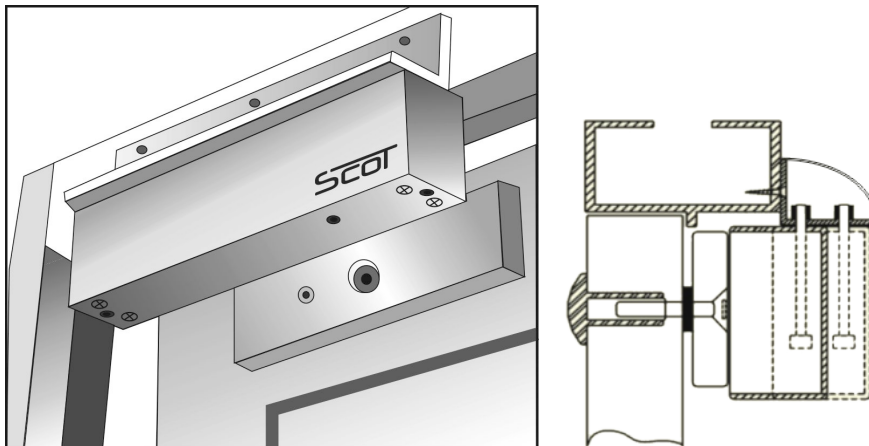

## UCHWYT MONTAŻOWY TYPU "LC" SCOT BK-350LC2

Cena brutto	<b>85,75 zł</b>
Cena netto	<b>69,72 zł</b>
Dostępność	<b>Dostępność 24h.</b>
Czas wysyłki	<b>24 godziny</b>
Numer katalogowy	<b>02228</b>
Producent	<b>SCOT</b>

### Opis produktu

**Uchwyt SCOT BK-350LC2** przeznaczony jest do montażu zwory **na drzwiach otwierających się na zewnątrz**. Posiada **maskownicę**.

#### Wymiary:

**W zestawie:**

- uchwyt SCOT BK-350LC-2 - 1 szt.