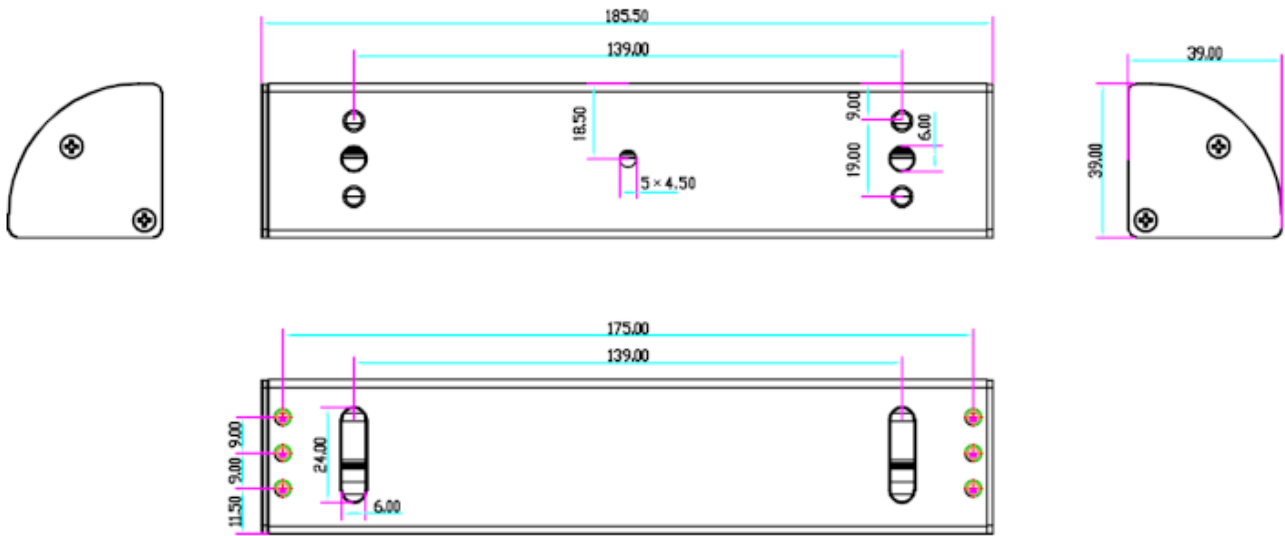

Link do produktu: <https://elektronikadomowa.pl/uchwyty-montazowe-typu-lc-scot-bk-350lc2-p-11556.html>

UCHWYT MONTAŻOWY TYPU "LC" SCOT BK-350LC2

Cena brutto	85,75 zł
Cena netto	69,72 zł
Dostępność	Dostępność 24h.
Czas wysyłki	24 godziny
Numer katalogowy	02228
Producent	SCOT

Opis produktu

Uchwyt SCOT BK-350LC2 przeznaczony jest do montażu zwory **na drzwiach otwierających się na zewnątrz**. Posiada **maskownicę**.

Montaż:

Wymiary:

W zestawie:

- uchwyt SCOT BK-350LC-2 - 1 szt.