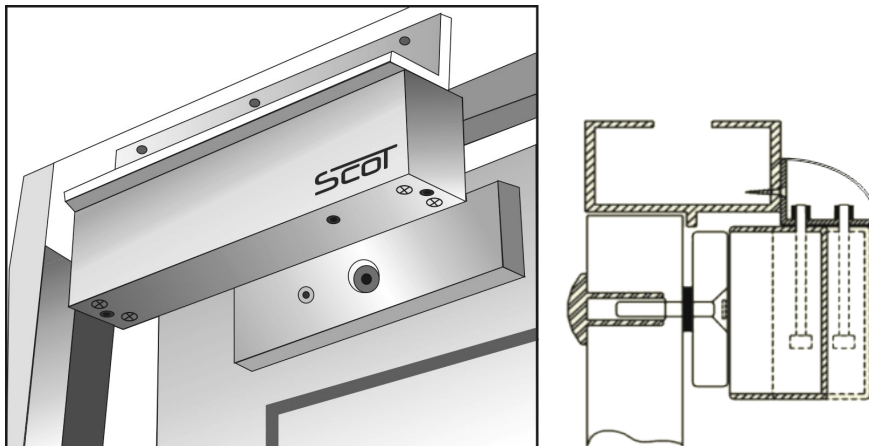

Link do produktu: <https://elektronikadomowa.pl/uchwyty-montazowe-typu-lc-scot-bk-350lc2-p-11556.html>

## UCHWYT MONTAŻOWY TYPU "LC" SCOT BK-350LC2

Cena brutto	<b>85,75 zł</b>
Cena netto	<b>69,72 zł</b>
Dostępność	<b>Dostępność 24h.</b>
Czas wysyłki	<b>24 godziny</b>
Numer katalogowy	<b>02228</b>
Producent	<b>SCOT</b>

### Opis produktu

**Uchwyt SCOT BK-350LC2** przeznaczony jest do montażu zwory **na drzwiach otwierających się na zewnątrz**. Posiada **maskownicę**.

#### Wymiary:

**W zestawie:**

- uchwyt SCOT BK-350LC-2 - 1 szt.