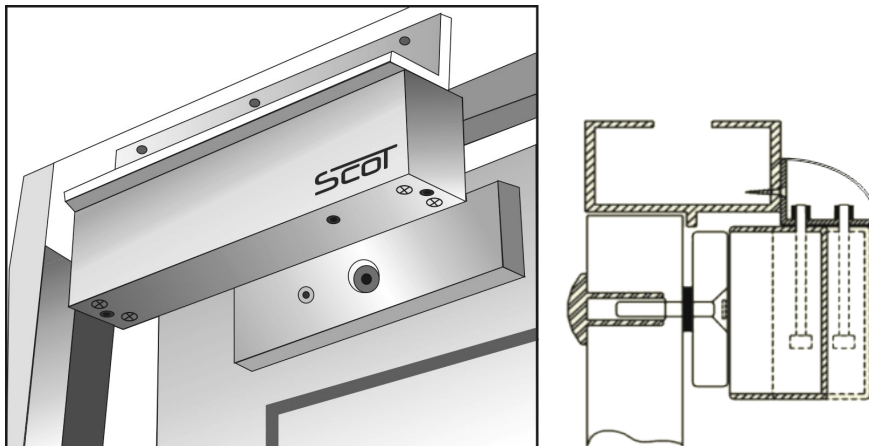

Link do produktu: <https://elektronikadomowa.pl/uchwyty-montazowe-typu-lc-scot-bk-350lc2-p-11556.html>

UCHWYT MONTAŻOWY TYPU "LC" SCOT BK-350LC2

Cena brutto	85,75 zł
Cena netto	69,72 zł
Dostępność	Dostępność 24h.
Czas wysyłki	24 godziny
Numer katalogowy	02228
Producent	SCOT

Opis produktu

Uchwyt SCOT BK-350LC2 przeznaczony jest do montażu zwory **na drzwiach otwierających się na zewnątrz**. Posiada **maskownicę**.

Montaż:

Wymiary:

W zestawie:

- uchwyt SCOT BK-350LC-2 - 1 szt.