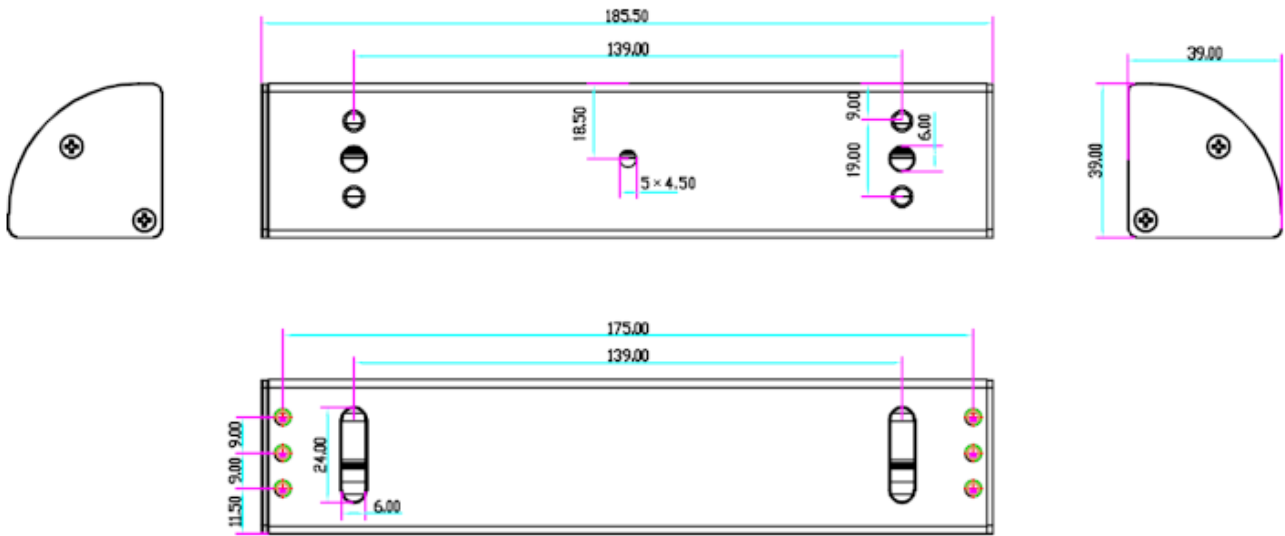

## UCHWYT MONTAŻOWY TYPU "LC" SCOT BK-350LC2

Cena brutto	<b>85,75 zł</b>
Cena netto	<b>69,72 zł</b>
Dostępność	<b>Dostępność 24h.</b>
Czas wysyłki	<b>24 godziny</b>
Numer katalogowy	<b>02228</b>
Producent	<b>SCOT</b>

### Opis produktu

**Uchwyt SCOT BK-350LC2** przeznaczony jest do montażu zwory **na drzwiach otwierających się na zewnątrz**. Posiada **maskownicę**.

#### Wymiary:

**W zestawie:**

- uchwyt SCOT BK-350LC-2 - 1 szt.