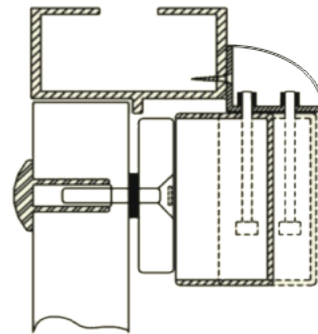

## UCHWYT MONTAŻOWY TYPU "LC" SCOT BK-350LC

Cena brutto	<b>80,50 zł</b>
Cena netto	<b>65,45 zł</b>
Dostępność	<b>Produkt archiwalny</b>
Numer katalogowy	<b>02227</b>
Kod EAN	<b>5900882897864</b>
Producent	<b>SCOT</b>

### Opis produktu

**Uchwyt SCOT** przeznaczony jest do montażu zwory **na drzwiach otwierających się na zewnątrz**. Posiada **maskownicę**.

Dedykowany do zwory: **EL-350**.

### Wymiary:

**W zestawie:**

- uchwyt SCOT BK-350LC - 1 szt.