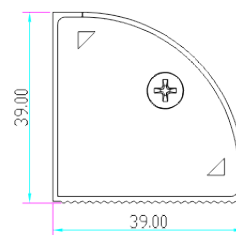

### Opis produktu

**Uchwyt SCOT** przeznaczony jest do montażu zwory **na drzwiach otwierających się na zewnątrz**. Posiada **maskownicę**.

Dedykowany do zwory: **EL-350**.

### Wymiary:

**W zestawie:**

- uchwyt SCOT BK-350LC - 1 szt.