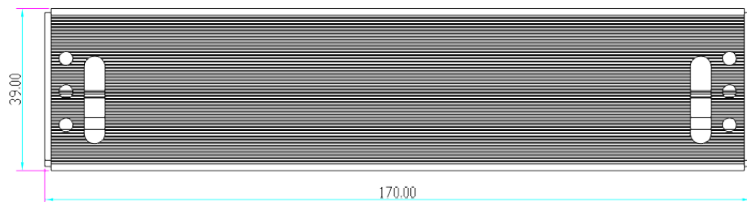

## UCHWYT MONTAŻOWY TYPU "LC" SCOT BK-350LC

Cena brutto	<b>80,50 zł</b>
Cena netto	<b>65,45 zł</b>
Dostępność	<b>Produkt archiwalny</b>
Numer katalogowy	<b>02227</b>
Kod EAN	<b>5900882897864</b>
Producent	<b>SCOT</b>

### Opis produktu

**Uchwyt SCOT** przeznaczony jest do montażu zwory **na drzwiach otwierających się na zewnątrz**. Posiada **maskownicę**.

Dedykowany do zwory: **EL-350**.

### Wymiary:

**W zestawie:**

- uchwyt SCOT BK-350LC - 1 szt.