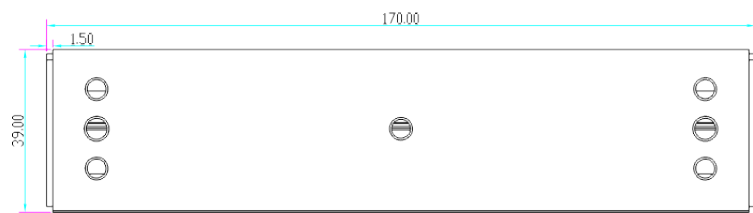

### Opis produktu

**Uchwyt SCOT** przeznaczony jest do montażu zwory **na drzwiach otwierających się na zewnątrz**. Posiada **maskownicę**.

Dedykowany do zwory: **EL-350**.

### Wymiary:

**W zestawie:**

- uchwyt SCOT BK-350LC - 1 szt.