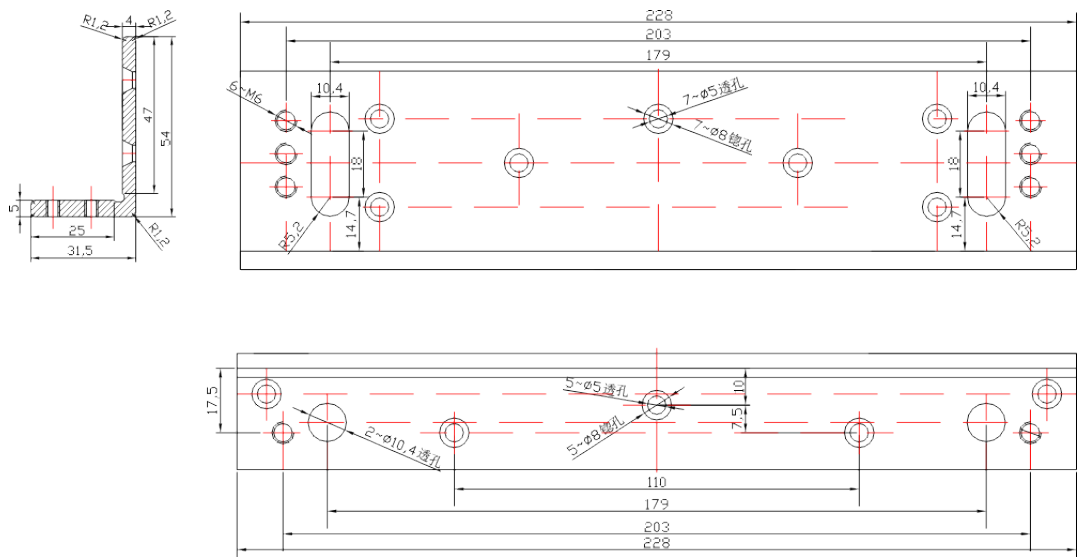

Link do produktu: <https://elektronikadomowa.pl/uchwyt-montazowy-typu-l-scot-bk-800wl-p-4428.html>

UCHWYT MONTAŻOWY TYPU "L" SCOT BK-800WL

Cena brutto	70,05 zł
Cena netto	56,95 zł
Dostępność	Dostępność 24h.
Czas wysyłki	24 godziny
Numer katalogowy	02242
Kod EAN	5900882894221
Producent	SCOT

Opis produktu

Uchwyt SCOT przeznaczony jest do montażu zwory **na drzwiach otwierających się na zewnątrz.**

Dedykowany do zwory: **EL-800WS.**

Montaż:

Wymiary:

W zestawie:

- uchwyt SCOT BK-800WL - 1 szt.