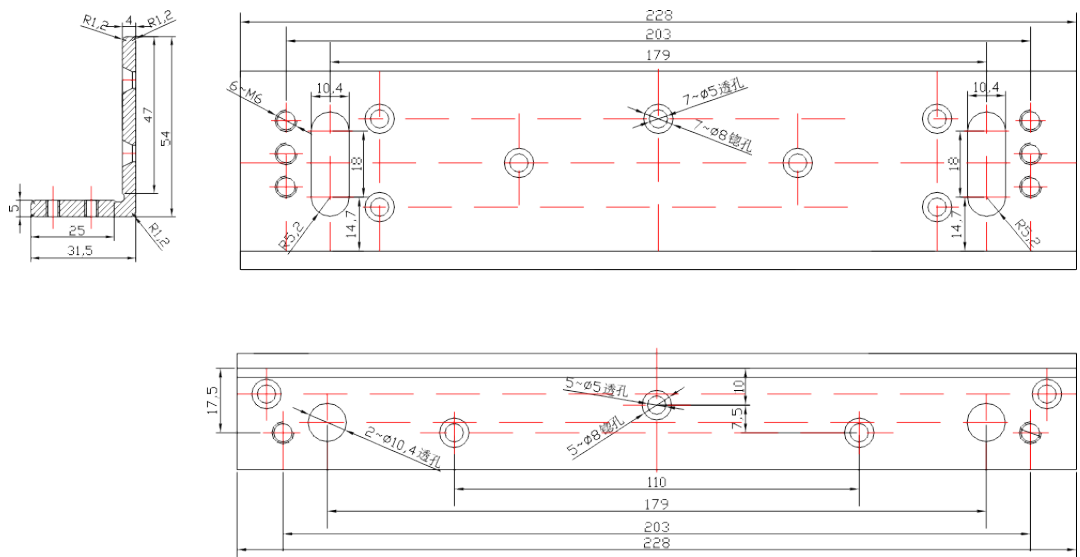

Link do produktu: <https://elektronikadomowa.pl/uchwyty-montazowe/uchwyty-typu-l-scot-bk-800wl-p-4428.html>

UCHWYT MONTAŻOWY TYPU "L" SCOT BK-800WL

Cena brutto	70,05 zł
Cena netto	56,95 zł
Dostępność	Dostępność 24h.
Czas wysyłki	24 godziny
Numer katalogowy	02242
Kod EAN	5900882894221
Producent	SCOT

Opis produktu

Uchwyt SCOT przeznaczony jest do montażu zwory **na drzwiach otwierających się na zewnątrz.**

Dedykowany do zwory: **EL-800WS.**

Montaż:

Wymiary:

W zestawie:

- uchwyt SCOT BK-800WL - 1 szt.