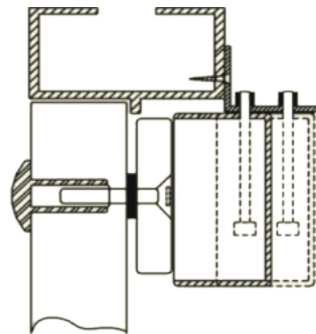

Link do produktu: <https://elektronikadomowa.pl/uchwyty-montazowe/uchwyty-typu-l-scot-bk-800wl-p-4428.html>

UCHWYT MONTAŻOWY TYPU "L" SCOT BK-800WL

Cena brutto	70,05 zł
Cena netto	56,95 zł
Dostępność	Dostępność 24h.
Czas wysyłki	24 godziny
Numer katalogowy	02242
Kod EAN	5900882894221
Producent	SCOT

Opis produktu

Uchwyt SCOT przeznaczony jest do montażu zwory **na drzwiach otwierających się na zewnątrz.**

Dedykowany do zwory: **EL-800WS.**

Montaż:

Wymiary:

W zestawie:

- uchwyt SCOT BK-800WL - 1 szt.