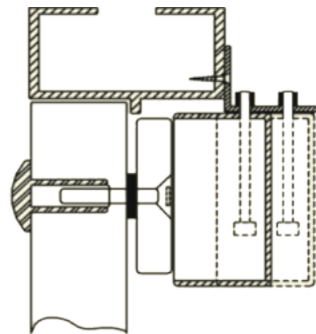

Link do produktu: <https://elektronikadomowa.pl/uchwyt-montazowy-typu-l-scot-bk-800wl-p-4428.html>

UCHWYT MONTAŻOWY TYPU "L" SCOT BK-800WL

Cena brutto	70,05 zł
Cena netto	56,95 zł
Dostępność	Dostępność 24h.
Czas wysyłki	24 godziny
Numer katalogowy	02242
Kod EAN	5900882894221
Producent	SCOT

Opis produktu

Uchwyt SCOT przeznaczony jest do montażu zwory **na drzwiach otwierających się na zewnątrz.**

Dedykowany do zwory: **EL-800WS.**

Montaż:

Wymiary:

W zestawie:

- uchwyt SCOT BK-800WL - 1 szt.