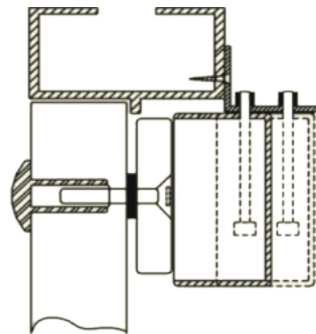

Link do produktu: <https://elektronikadomowa.pl/uchwyt-montazowy-typu-l-scot-bk-800l2-p-8894.html>

UCHWYT MONTAŻOWY TYPU "L" SCOT BK-800L2

Cena brutto	67,95 zł
Cena netto	55,24 zł
Dostępność	Dostępność 24h.
Czas wysyłki	24 godziny
Numer katalogowy	02239
Kod EAN	5900882890568
Producent	SCOT

Opis produktu

Uchwyt SCOT przeznaczony jest do montażu zwory **na drzwiach otwierających się na zewnątrz.**

Dedykowany do zwory: **EL-800SL2.**

Montaż:

Wymiary:

W zestawie:

- uchwyt SCOT BK-800L2 - 1 szt.