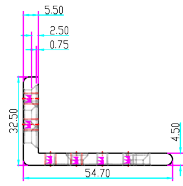

Opis produktu

Uchwyt SCOT przeznaczony jest do montażu zwory **na drzwiach otwierających się na zewnątrz.**

Dedykowany do zwory: **EL-800SL2.**

Montaż:

Wymiary:

W zestawie:

- uchwyt SCOT BK-800L2 - 1 szt.