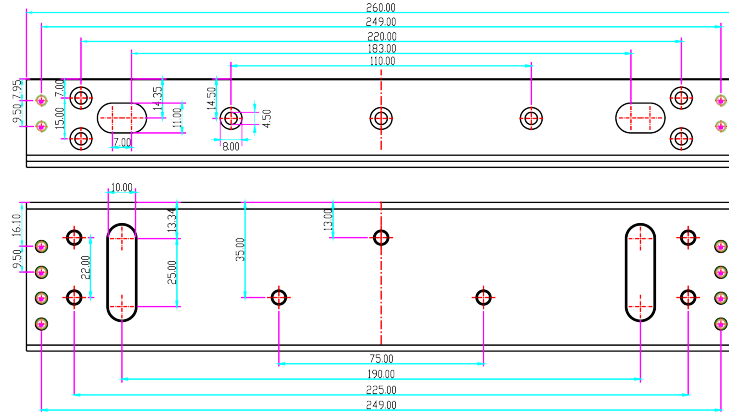

Link do produktu: <https://elektronikadomowa.pl/uchwyt-montazowy-typu-l-scot-bk-800l2-p-8894.html>

UCHWYT MONTAŻOWY TYPU "L" SCOT BK-800L2

Cena brutto	67,95 zł
Cena netto	55,24 zł
Dostępność	Dostępność 24h.
Czas wysyłki	24 godziny
Numer katalogowy	02239
Kod EAN	5900882890568
Producent	SCOT

Opis produktu

Uchwyt SCOT przeznaczony jest do montażu zwory **na drzwiach otwierających się na zewnątrz.**

Dedykowany do zwory: **EL-800SL2.**

Montaż:

Wymiary:

W zestawie:

- uchwyt SCOT BK-800L2 - 1 szt.