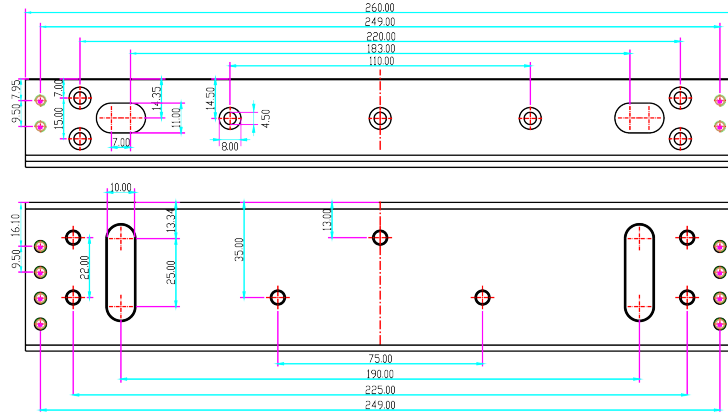

Link do produktu: <https://elektronikadomowa.pl/uchwyt-montazowy-typu-l-scot-bk-800l2-p-8894.html>

UCHWYT MONTAŻOWY TYPU "L" SCOT BK-800L2

Cena brutto	67,95 zł
Cena netto	55,24 zł
Dostępność	Dostępność 24h.
Czas wysyłki	24 godziny
Numer katalogowy	02239
Kod EAN	5900882890568
Producent	SCOT

Opis produktu

Uchwyt SCOT przeznaczony jest do montażu zwory **na drzwiach otwierających się na zewnątrz.**

Dedykowany do zwory: **EL-800SL2.**

Montaż:

Wymiary:

W zestawie:

- uchwyt SCOT BK-800L2 - 1 szt.