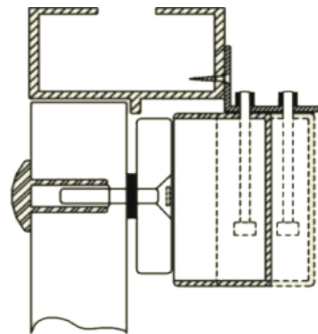

Link do produktu: <https://elektronikadomowa.pl/uchwyt-montazowy-typu-l-scot-bk-800l2-p-8894.html>

UCHWYT MONTAŻOWY TYPU "L" SCOT BK-800L2

Cena brutto	67,95 zł
Cena netto	55,24 zł
Dostępność	Dostępność 24h.
Czas wysyłki	24 godziny
Numer katalogowy	02239
Kod EAN	5900882890568
Producent	SCOT

Opis produktu

Uchwyt SCOT przeznaczony jest do montażu zwory **na drzwiach otwierających się na zewnątrz.**

Dedykowany do zwory: **EL-800SL2.**

Montaż:

Wymiary:

W zestawie:

- uchwyt SCOT BK-800L2 - 1 szt.