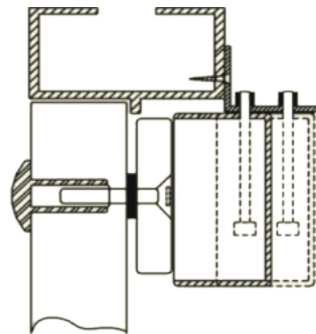

Link do produktu: <https://elektronikadomowa.pl/uchwyt-montazowy-typu-l-scot-bk-800l-p-4426.html>

UCHWYT MONTAŻOWY TYPU "L" SCOT BK-800L

Cena brutto	67,95 zł
Cena netto	55,24 zł
Dostępność	Produkt archiwalny
Czas wysyłki	24 godziny
Numer katalogowy	02238
Kod EAN	5900882893392
Producent	SCOT

Opis produktu

Uchwyt SCOT przeznaczony jest do montażu zwory **na drzwiach otwierających się na zewnątrz.**

Dedykowany do zwory: **EL-800SL i EL-800DSL.**

Montaż:

Wymiary: