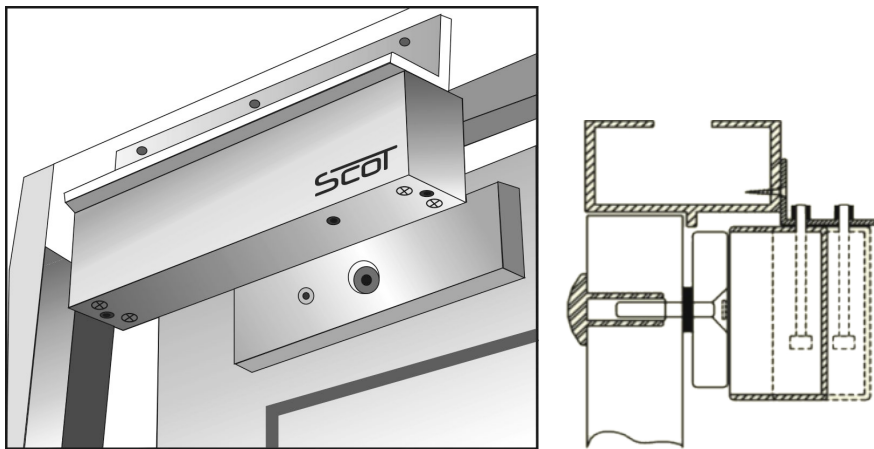

Link do produktu: <https://elektronikadomowa.pl/uchwyt-montazowy-typu-l-scot-bk-800dl2-p-9042.html>

UCHWYT MONTAŻOWY TYPU "L" SCOT BK-800DL2

Cena brutto	135,90 zł
Cena netto	110,49 zł
Dostępność	Dostępność 24h.
Czas wysyłki	24 godziny
Numer katalogowy	02236
Kod EAN	5900882890537
Producent	SCOT

Opis produktu

Uchwyt SCOT przeznaczony jest do montażu zwory **na drzwiach otwierających się na zewnątrz**. Dedykowana jest do montażu zwory **EL-800DSL2**.

Montaż:

Wymiary:

W zestawie:

- uchwyt SCOT BK-800DL2 - 1 szt.