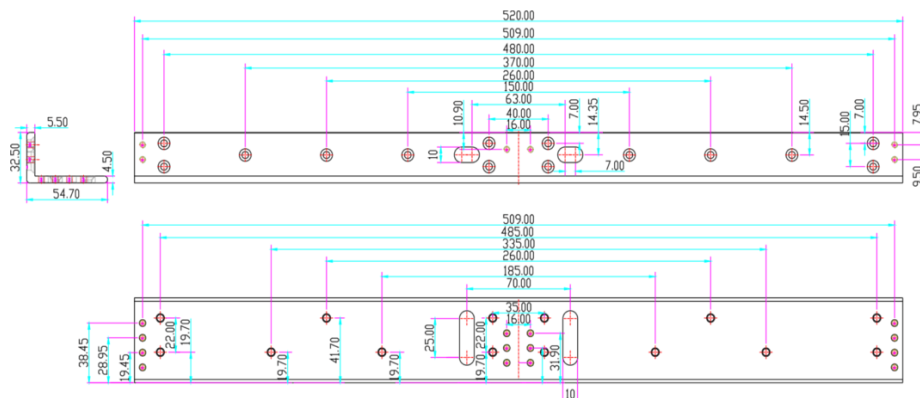

Link do produktu: <https://elektronikadomowa.pl/uchwyt-montazowy-typu-l-scot-bk-800dl2-p-9042.html>

UCHWYT MONTAŻOWY TYPU "L" SCOT BK-800DL2

Cena brutto	135,90 zł
Cena netto	110,49 zł
Dostępność	Dostępność 24h.
Czas wysyłki	24 godziny
Numer katalogowy	02236
Kod EAN	5900882890537
Producent	SCOT

Opis produktu

Uchwyt SCOT przeznaczony jest do montażu zwory **na drzwiach otwierających się na zewnątrz**. Dedykowana jest do montażu zwory **EL-800DSL2**.

Montaż:

Wymiary:

W zestawie:

- uchwyt SCOT BK-800DL2 - 1 szt.