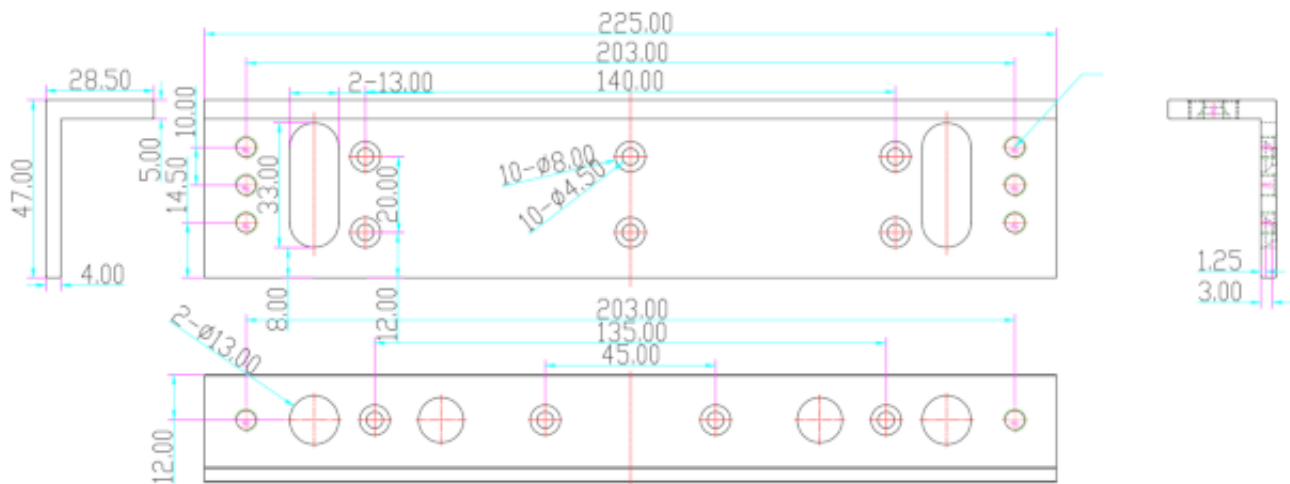

Link do produktu: <https://elektronikadomowa.pl/uchwyt-montazowy-typu-l-scot-bk-600wl2-p-18267.html>

UCHWYT MONTAŻOWY TYPU "L" SCOT BK-600WL2

Cena brutto	61,69 zł
Cena netto	50,15 zł
Dostępność	Dostępność 24h.
Czas wysyłki	24 godziny
Numer katalogowy	22536
Kod EAN	5900882892470
Producent	SCOT

Opis produktu

Uchwyt SCOT BK-600WL2 przeznaczony jest do montażu zwory **EL-600WS2** na **drzwiach otwierających się na zewnątrz.**

Montaż:

Wymiary:

W zestawie:

- uchwyt SCOT BK-600WL2 - 1 szt.