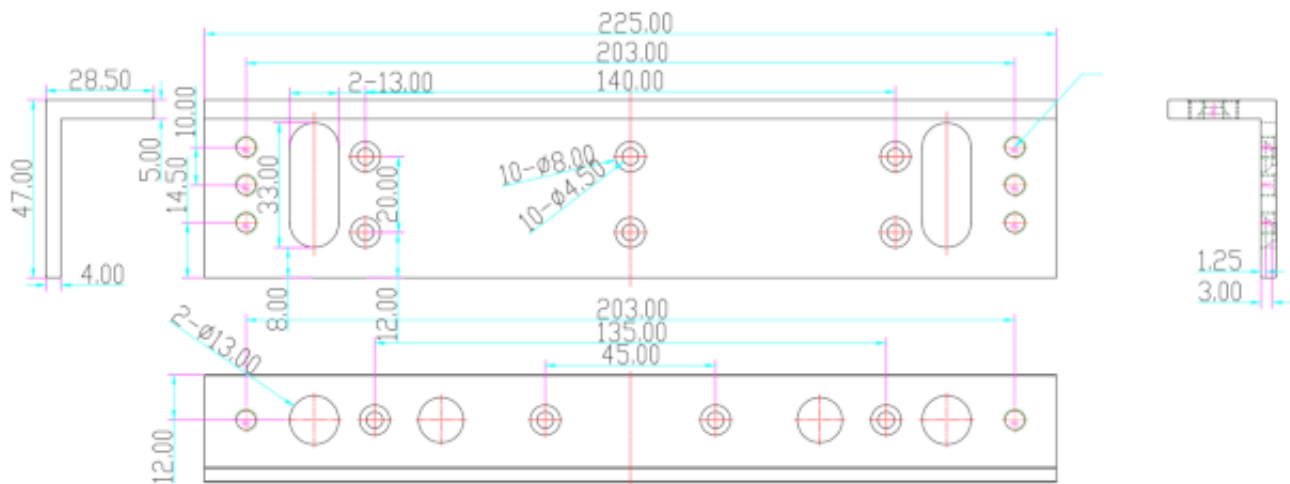

## UCHWYT MONTAŻOWY TYPU "L" SCOT BK-600WL2

Cena brutto	<b>61,69 zł</b>
Cena netto	<b>50,15 zł</b>
Dostępność	<b>Dostępność 24h.</b>
Czas wysyłki	<b>24 godziny</b>
Numer katalogowy	<b>22536</b>
Kod EAN	<b>5900882892470</b>
Producent	<b>SCOT</b>

### Opis produktu

**Uchwyt SCOT BK-600WL2** przeznaczony jest do montażu zwory **EL-600WS2** na **drzwiach otwierających się na zewnątrz.**

#### Wymiary:

**W zestawie:**

- uchwyt SCOT BK-600WL2 - 1 szt.