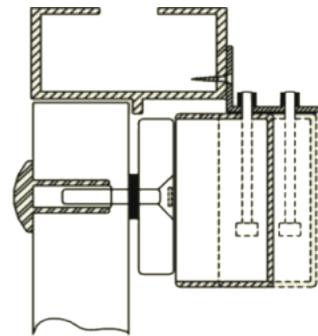

## UCHWYT MONTAŻOWY TYPU "L" SCOT BK-600WL2

Cena brutto	<b>61,69 zł</b>
Cena netto	<b>50,15 zł</b>
Dostępność	<b>Dostępność 24h.</b>
Czas wysyłki	<b>24 godziny</b>
Numer katalogowy	<b>22536</b>
Kod EAN	<b>5900882892470</b>
Producent	<b>SCOT</b>

### Opis produktu

**Uchwyt SCOT BK-600WL2** przeznaczony jest do montażu zwory **EL-600WS2** na **drzwiach otwierających się na zewnątrz.**

#### Wymiary:

**W zestawie:**

- uchwyt SCOT BK-600WL2 - 1 szt.