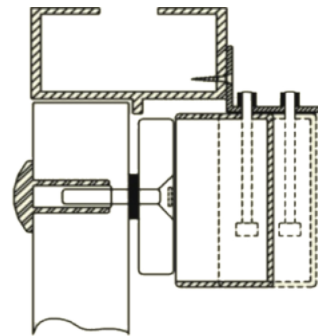

Link do produktu: <https://elektronikadomowa.pl/uchwyt-montazowy-typu-l-scot-bk-600wl2-p-18267.html>

UCHWYT MONTAŻOWY TYPU "L" SCOT BK-600WL2

Cena brutto	61,69 zł
Cena netto	50,15 zł
Dostępność	Dostępność 24h.
Czas wysyłki	24 godziny
Numer katalogowy	22536
Kod EAN	5900882892470
Producent	SCOT

Opis produktu

Uchwyt SCOT BK-600WL2 przeznaczony jest do montażu zwory **EL-600WS2** na **drzwiach otwierających się na zewnątrz.**

Montaż:

Wymiary:

W zestawie:

- uchwyt SCOT BK-600WL2 - 1 szt.