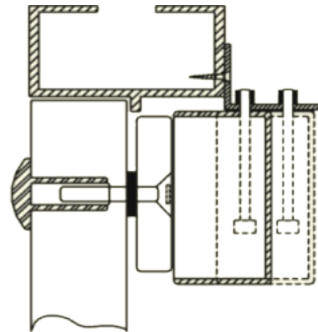

Link do produktu: <https://elektronikadomowa.pl/uchwyty-montazowe/uchwyty-montazowe/uchwyty-montazowe-tytu-l-scot-bk-600wl-p-4425.html>

UCHWYT MONTAŻOWY TYPU "L" SCOT BK-600WL

Cena brutto	61,69 zł
Cena netto	50,15 zł
Dostępność	Dostępność 24h.
Czas wysyłki	24 godziny
Numer katalogowy	02235
Kod EAN	5900882898519
Producent	SCOT

Opis produktu

Uchwyt SCOT przeznaczony jest do montażu zwory **na drzwiach otwierających się na zewnątrz.**

Dedykowany do zwory: **EL-600WS.**

Montaż:

Wymiary:

W zestawie:

- uchwyt SCOT BK-600WL - 1 szt.