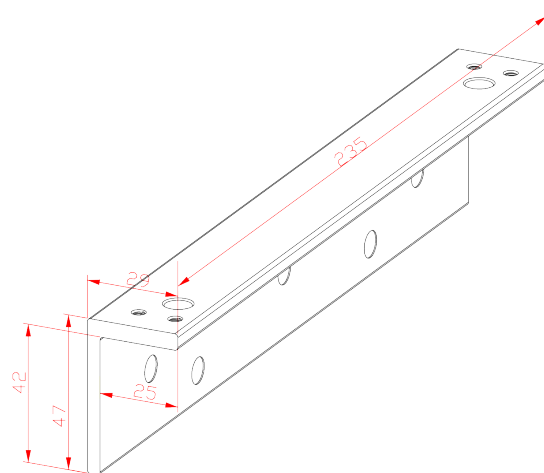

Opis produktu

Uchwyt SCOT przeznaczony jest do montażu zwory **na drzwiach otwierających się na zewnątrz.**

Dedykowany do zwory: **EL-600WS.**

Montaż:

Wymiary:

W zestawie:

- uchwyt SCOT BK-600WL - 1 szt.