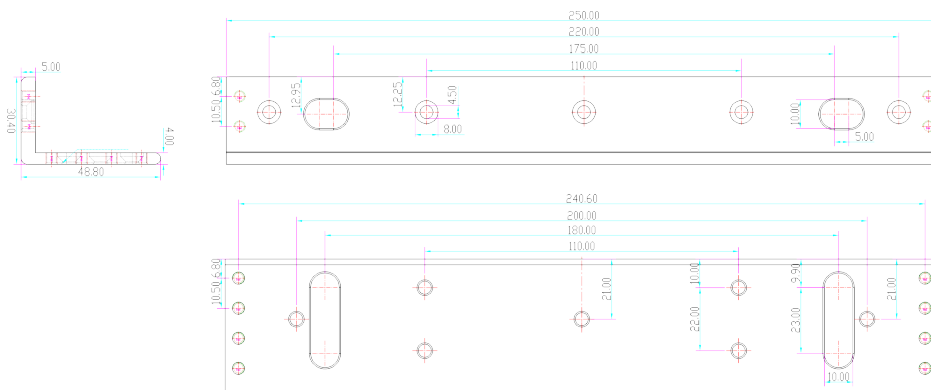

## UCHWYT MONTAŻOWY TYPU "L" SCOT BK-600L2

Cena brutto	<b>60,65 zł</b>
Cena netto	<b>49,31 zł</b>
Dostępność	<b>Dostępny</b>
Czas wysyłki	<b>24 godziny</b>
Numer katalogowy	<b>02233</b>
Kod EAN	<b>5900882890483</b>
Producent	<b>SCOT</b>

### Opis produktu

**Uchwyt SCOT** przeznaczony jest do montażu zwory **na drzwiach otwierających się na zewnątrz.**

Dedykowany do zwory: **EL-600SL2 i EL-600TSL2.**

### Montaż:

### Wymiary:

---

**W zestawie:**

- uchwyt SCOT BK-600L2 - 1 szt.