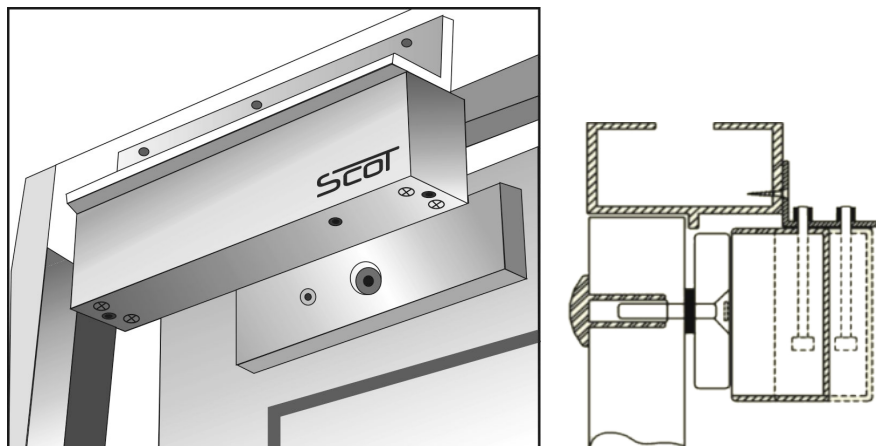

Link do produktu: <https://elektronikadomowa.pl/uchwyt-montazowy-typu-l-scot-bk-600l2-p-8888.html>

## UCHWYT MONTAŻOWY TYPU "L" SCOT BK-600L2

Cena brutto	<b>60,65 zł</b>
Cena netto	<b>49,31 zł</b>
Dostępność	<b>Dostępny</b>
Czas wysyłki	<b>24 godziny</b>
Numer katalogowy	<b>02233</b>
Kod EAN	<b>5900882890483</b>
Producent	<b>SCOT</b>

### Opis produktu

**Uchwyt SCOT** przeznaczony jest do montażu zwory **na drzwiach otwierających się na zewnątrz.**

Dedykowany do zwory: **EL-600SL2 i EL-600TSL2.**

### Wymiary:

---

**W zestawie:**

- uchwyt SCOT BK-600L2 - 1 szt.