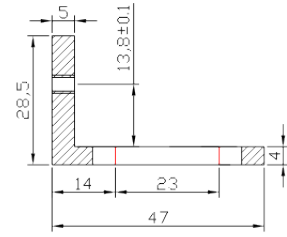

Link do produktu: <https://elektronikadomowa.pl/uchwyt-montazowy-typu-l-scot-bk-600l-p-4424.html>

UCHWYT MONTAŻOWY TYPU "L" SCOT BK-600L

Cena brutto	49,14 zł
Cena netto	39,95 zł
Dostępność	Produkt archiwalny
Numer katalogowy	10200
Kod EAN	5900882893361
Producent	SCOT

Opis produktu

Produkt archiwalny

Uchwyt SCOT przeznaczony jest do montażu zwory **na drzwiach otwierających się na zewnątrz.**

Dedykowany do zwory: **EL-600SL.**

Montaż:

Wymiary:

W zestawie:

- uchwył SCOT BK-600L - 1 szt.