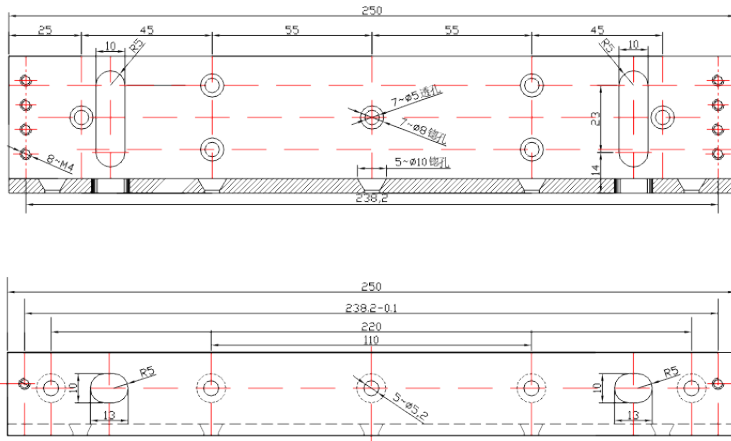

Link do produktu: <https://elektronikadomowa.pl/uchwyt-montazowy-typu-l-scot-bk-600l-p-4424.html>

UCHWYT MONTAŻOWY TYPU "L" SCOT BK-600L

Cena brutto	49,14 zł
Cena netto	39,95 zł
Dostępność	Produkt archiwalny
Numer katalogowy	10200
Kod EAN	5900882893361
Producent	SCOT

Opis produktu

Produkt archiwalny

Uchwyt SCOT przeznaczony jest do montażu zwory **na drzwiach otwierających się na zewnątrz.**

Dedykowany do zwory: **EL-600SL.**

Montaż:

Wymiary:

W zestawie:

- uchwył SCOT BK-600L - 1 szt.