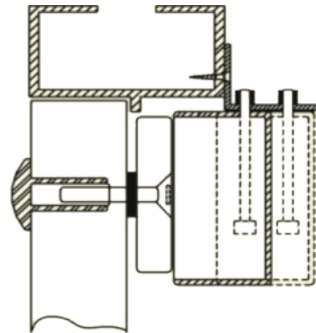

Link do produktu: <https://elektronikadomowa.pl/uchwyt-montazowy-typu-l-scot-bk-600l-p-4424.html>

UCHWYT MONTAŻOWY TYPU "L" SCOT BK-600L

Cena brutto	49,14 zł
Cena netto	39,95 zł
Dostępność	Produkt archiwalny
Numer katalogowy	10200
Kod EAN	5900882893361
Producent	SCOT

Opis produktu

Produkt archiwalny

Uchwyt SCOT przeznaczony jest do montażu zwory **na drzwiach otwierających się na zewnątrz.**

Dedykowany do zwory: **EL-600SL.**

Montaż:

Wymiary:

W zestawie:

- uchwył SCOT BK-600L - 1 szt.