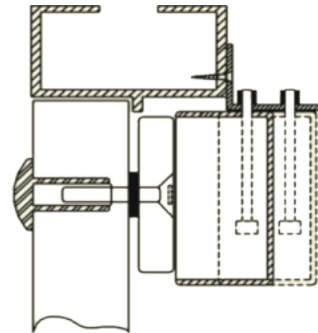

Link do produktu: <https://elektronikadomowa.pl/uchwyt-montazowy-typu-l-scot-bk-600l-p-4424.html>

UCHWYT MONTAŻOWY TYPU "L" SCOT BK-600L

Cena brutto	49,14 zł
Cena netto	39,95 zł
Dostępność	Produkt archiwalny
Numer katalogowy	10200
Kod EAN	5900882893361
Producent	SCOT

Opis produktu

Produkt archiwalny

Uchwyt SCOT przeznaczony jest do montażu zwory **na drzwiach otwierających się na zewnątrz.**

Dedykowany do zwory: **EL-600SL.**

Montaż:

Wymiary:

W zestawie:

- uchwył SCOT BK-600L - 1 szt.