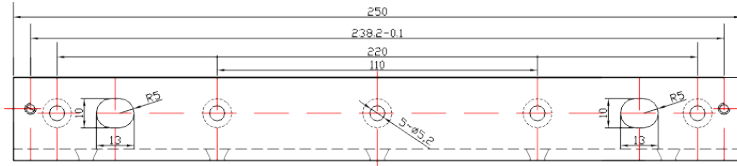

Link do produktu: <https://elektronikadomowa.pl/uchwyt-montazowy-typu-l-scot-bk-600l-p-4424.html>

UCHWYT MONTAŻOWY TYPU "L" SCOT BK-600L

Cena brutto	49,14 zł
Cena netto	39,95 zł
Dostępność	Produkt archiwalny
Numer katalogowy	10200
Kod EAN	5900882893361
Producent	SCOT

Opis produktu

Produkt archiwalny

Uchwyt SCOT przeznaczony jest do montażu zwory **na drzwiach otwierających się na zewnątrz.**

Dedykowany do zwory: **EL-600SL.**

Montaż:

Wymiary:

W zestawie:

- uchwył SCOT BK-600L - 1 szt.