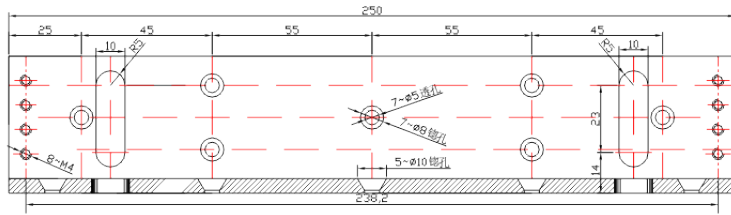

Link do produktu: <https://elektronikadomowa.pl/uchwyt-montazowy-typu-l-scot-bk-600l-p-4424.html>

UCHWYT MONTAŻOWY TYPU "L" SCOT BK-600L

Cena brutto	49,14 zł
Cena netto	39,95 zł
Dostępność	Produkt archiwalny
Numer katalogowy	10200
Kod EAN	5900882893361
Producent	SCOT

Opis produktu

Produkt archiwalny

Uchwyt SCOT przeznaczony jest do montażu zwory **na drzwiach otwierających się na zewnątrz.**

Dedykowany do zwory: **EL-600SL.**

Montaż:

Wymiary:

W zestawie:

- uchwył SCOT BK-600L - 1 szt.