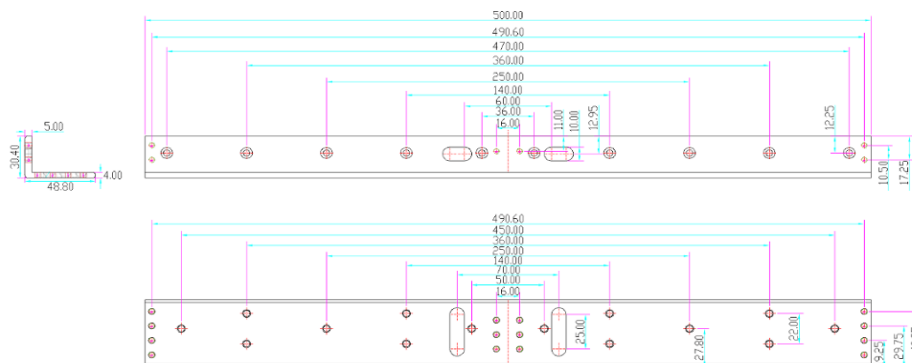

Link do produktu: <https://elektronikadomowa.pl/uchwyt-montazowy-typu-l-scot-bk-600dl2-p-9040.html>

UCHWYT MONTAŻOWY TYPU "L" SCOT BK-600DL2

Cena brutto	121,29 zł
Cena netto	98,61 zł
Dostępność	Chwilowy brak
Czas wysyłki	24 godziny
Numer katalogowy	02231
Kod EAN	5900882890414
Producent	SCOT

Opis produktu

Uchwyt SCOT przeznaczony jest do montażu zwory **na drzwiach otwierających się na zewnątrz**. Dedykowana jest do montażu zwory **EL-600DSL2**.

Montaż:

Wymiary:

W zestawie:

- uchwyt SCOT BK-600DL2 - 1 szt.