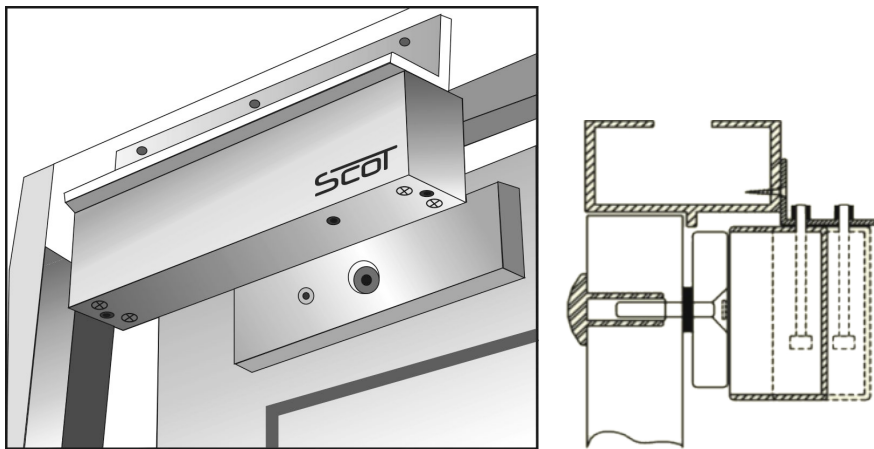

Link do produktu: <https://elektronikadomowa.pl/uchwyt-montazowy-typu-l-scot-bk-600dl2-p-9040.html>

UCHWYT MONTAŻOWY TYPU "L" SCOT BK-600DL2

Cena brutto	121,29 zł
Cena netto	98,61 zł
Dostępność	Chwilowy brak
Czas wysyłki	24 godziny
Numer katalogowy	02231
Kod EAN	5900882890414
Producent	SCOT

Opis produktu

Uchwyt SCOT przeznaczony jest do montażu zwory **na drzwiach otwierających się na zewnątrz**. Dedykowana jest do montażu zwory **EL-600DSL2**.

Montaż:

Wymiary:

W zestawie:

- uchwyt SCOT BK-600DL2 - 1 szt.