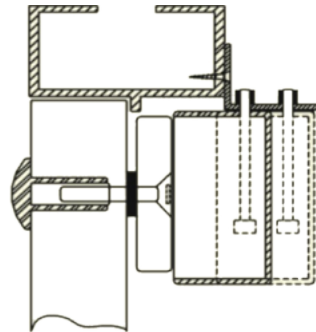

Link do produktu: <https://elektronikadomowa.pl/uchwyty-montazowe/uchwyt-montazowy-typu-l-scot-bk-350wl-p-4422.html>

UCHWYT MONTAŻOWY TYPU "L" SCOT BK-350WL

Cena brutto	49,15 zł
Cena netto	39,96 zł
Dostępność	Dostępność 24h.
Czas wysyłki	24 godziny
Numer katalogowy	02230
Kod EAN	5900882898496
Producent	SCOT

Opis produktu

Uchwyt SCOT przeznaczony jest do montażu zwory **na drzwiach otwierających się na zewnątrz.**

Dedykowany do zwory: **EL-350WS.**

Montaż:

Wymiary:

W zestawie:

- uchwyt SCOT BK-350WL - 1 szt.