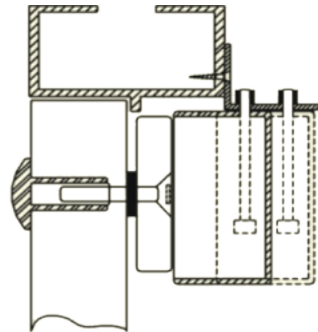

## UCHWYT MONTAŻOWY TYPU "L" SCOT BK-350WL

Cena brutto	<b>49,15 zł</b>
Cena netto	<b>39,96 zł</b>
Dostępność	<b>Dostępność 24h.</b>
Czas wysyłki	<b>24 godziny</b>
Numer katalogowy	<b>02230</b>
Kod EAN	<b>5900882898496</b>
Producent	<b>SCOT</b>

### Opis produktu

**Uchwyt SCOT** przeznaczony jest do montażu zwory **na drzwiach otwierających się na zewnątrz.**

Dedykowany do zwory: **EL-350WS.**

#### Wymiary: