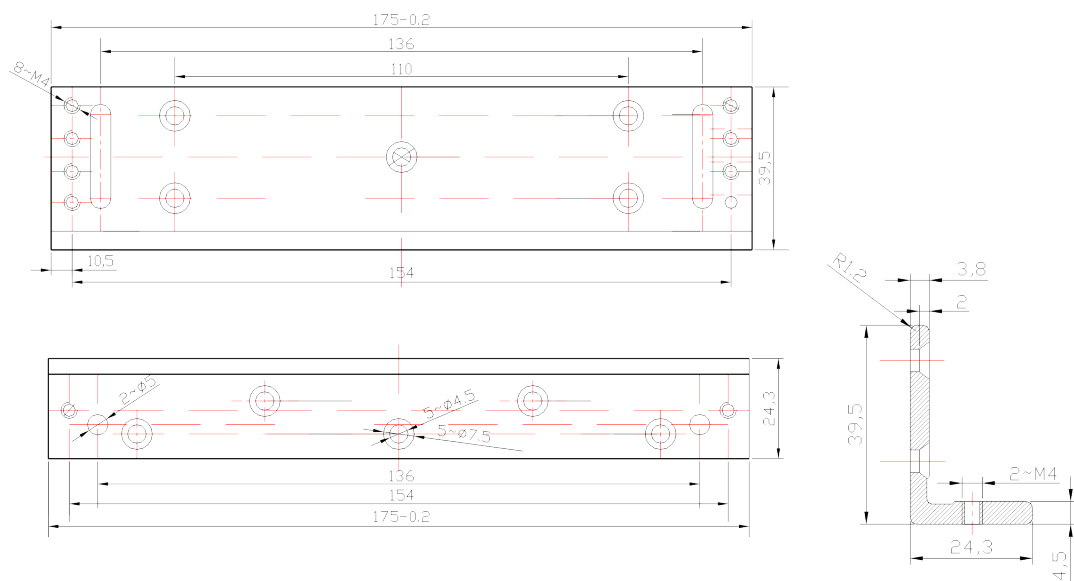

Link do produktu: <https://elektronikadomowa.pl/uchwyty-montazowe/uchwyt-montazowy-typu-l-scot-bk-350wl-p-4422.html>

UCHWYT MONTAŻOWY TYPU "L" SCOT BK-350WL

Cena brutto	49,15 zł
Cena netto	39,96 zł
Dostępność	Dostępność 24h.
Czas wysyłki	24 godziny
Numer katalogowy	02230
Kod EAN	5900882898496
Producent	SCOT

Opis produktu

Uchwyt SCOT przeznaczony jest do montażu zwory **na drzwiach otwierających się na zewnątrz.**

Dedykowany do zwory: **EL-350WS.**

Montaż:

Wymiary:

W zestawie:

- uchwyt SCOT BK-350WL - 1 szt.