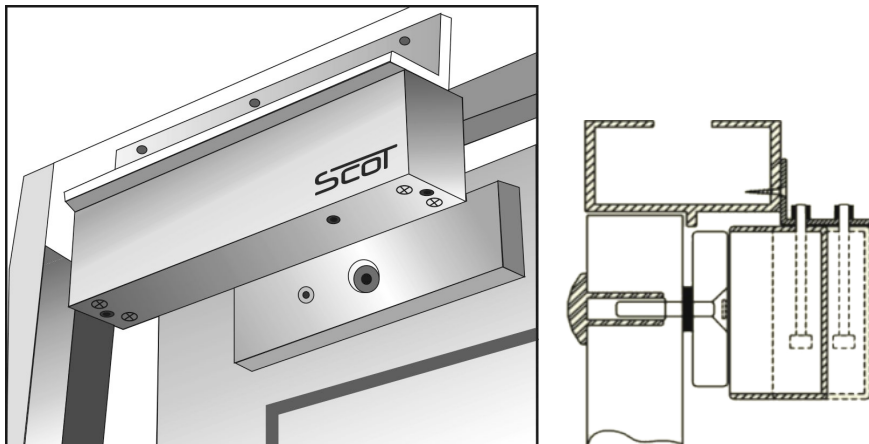

Link do produktu: <https://elektronikadomowa.pl/uchwyt-montazowy-typu-l-scot-bk-350l2-p-11405.html>

## UCHWYT MONTAŻOWY TYPU "L" SCOT BK-350L2

Cena brutto	<b>48,09 zł</b>
Cena netto	<b>39,10 zł</b>
Dostępność	<b>Dostępność 24h.</b>
Czas wysyłki	<b>24 godziny</b>
Numer katalogowy	<b>02226</b>
Producent	<b>SCOT</b>

### Opis produktu

**Uchwyt SCOT BK-350L2** przeznaczony jest do montażu zwory **na drzwiach otwierających się na zewnątrz.**

#### Wymiary:

**W zestawie:**

- uchwyć SCOT BK-350L2 - 1 szt.