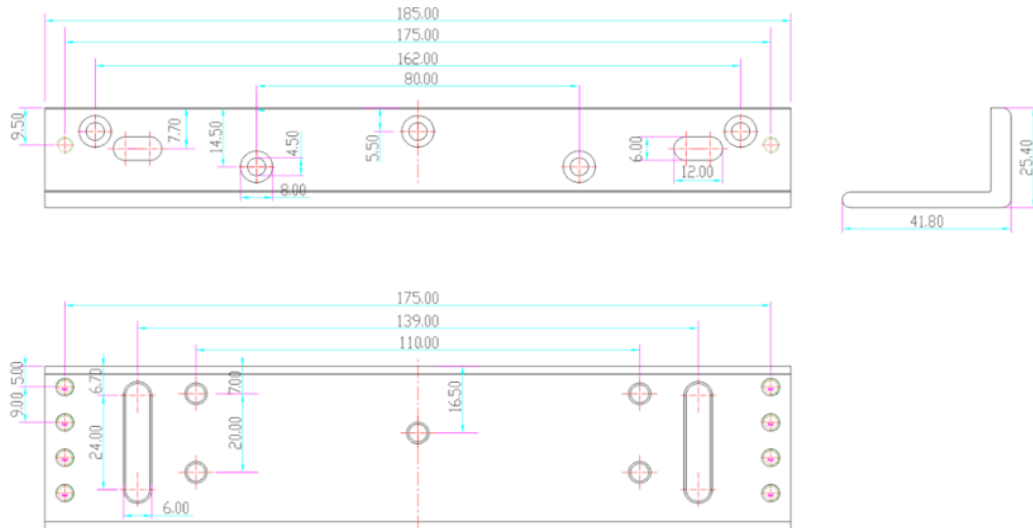

## UCHWYT MONTAŻOWY TYPU "L" SCOT BK-350L2

Cena brutto	<b>48,09 zł</b>
Cena netto	<b>39,10 zł</b>
Dostępność	<b>Dostępność 24h.</b>
Czas wysyłki	<b>24 godziny</b>
Numer katalogowy	<b>02226</b>
Producent	<b>SCOT</b>

### Opis produktu

**Uchwyt SCOT BK-350L2** przeznaczony jest do montażu zwory **na drzwiach otwierających się na zewnątrz.**

#### Wymiary:

**W zestawie:**

- uchwyć SCOT BK-350L2 - 1 szt.