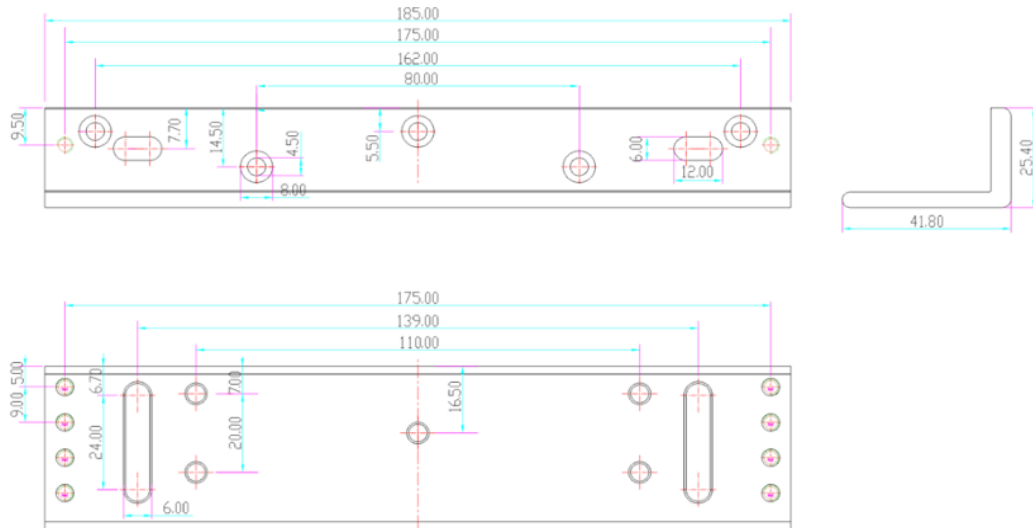

## UCHWYT MONTAŻOWY TYPU "L" SCOT BK-350L2

Cena brutto	<b>48,09 zł</b>
Cena netto	<b>39,10 zł</b>
Dostępność	<b>Dostępność 24h.</b>
Czas wysyłki	<b>24 godziny</b>
Numer katalogowy	<b>02226</b>
Producent	<b>SCOT</b>

### Opis produktu

**Uchwyt SCOT BK-350L2** przeznaczony jest do montażu zwory **na drzwiach otwierających się na zewnątrz.**

#### Wymiary:

**W zestawie:**

- uchwyt SCOT BK-350L2 - 1 szt.