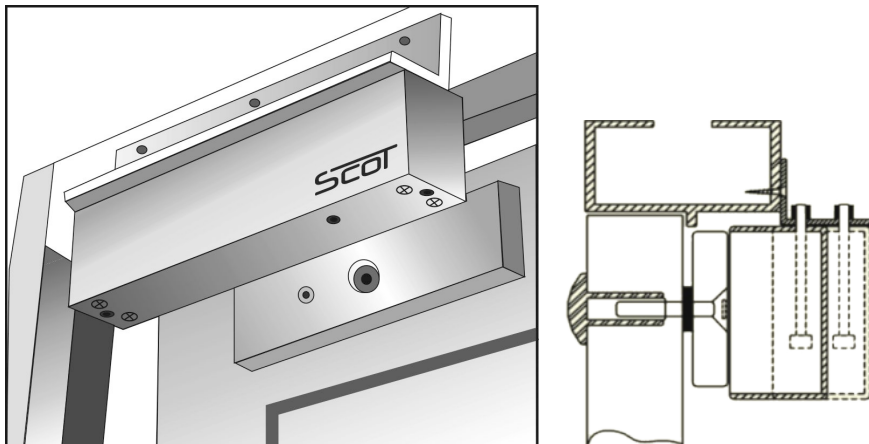

Link do produktu: <https://elektronikadomowa.pl/uchwyt-montazowy-typu-l-scot-bk-350l2-p-11405.html>

## UCHWYT MONTAŻOWY TYPU "L" SCOT BK-350L2

Cena brutto	<b>48,09 zł</b>
Cena netto	<b>39,10 zł</b>
Dostępność	<b>Dostępność 24h.</b>
Czas wysyłki	<b>24 godziny</b>
Numer katalogowy	<b>02226</b>
Producent	<b>SCOT</b>

### Opis produktu

**Uchwyt SCOT BK-350L2** przeznaczony jest do montażu zwory **na drzwiach otwierających się na zewnątrz.**

#### Wymiary:

**W zestawie:**

- uchwyt SCOT BK-350L2 - 1 szt.