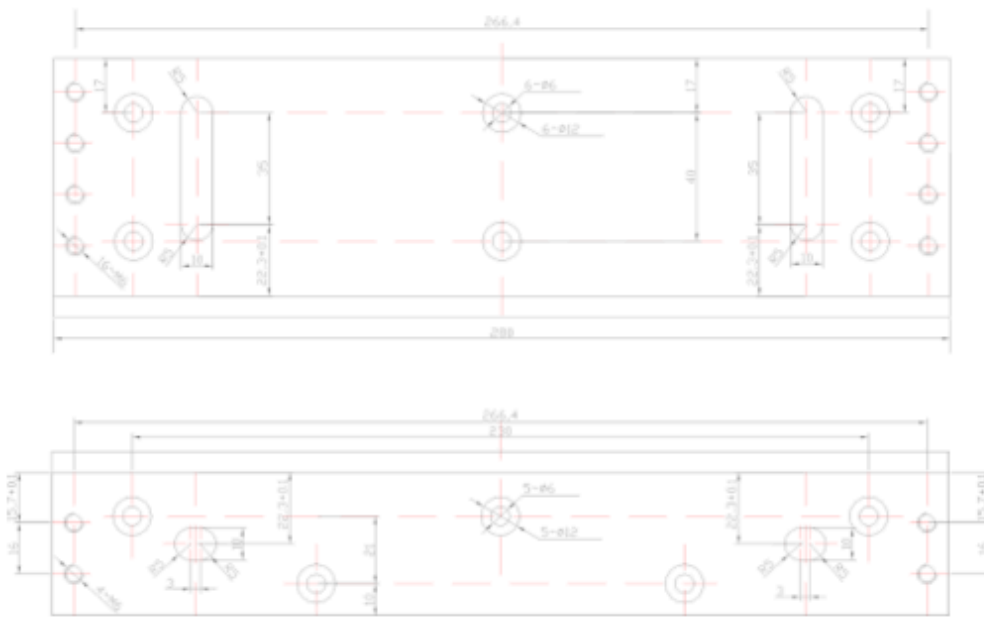

### Opis produktu

**Uchwyt SCOT BK-1500L2** przeznaczony jest do montażu zwory **na drzwiach otwierających się na zewnątrz.**

Dedykowany do zwory: **EL-1500SL2 i EL-1500DSL2.**

### Montaż:

### Wymiary:

**W zestawie:**

- uchwyt SCOT BK-1500L2 - 1 szt.