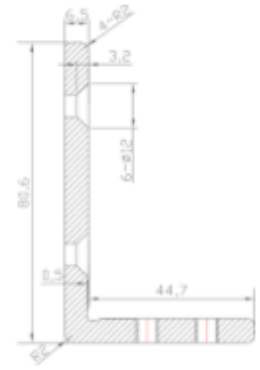

### Opis produktu

**Uchwyt SCOT BK-1500L2** przeznaczony jest do montażu zwory **na drzwiach otwierających się na zewnątrz.**

Dedykowany do zwory: **EL-1500SL2 i EL-1500DSL2.**

### Wymiary:

**W zestawie:**

- uchwyt SCOT BK-1500L2 - 1 szt.