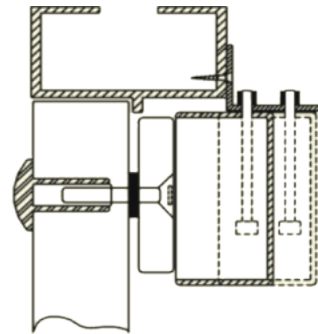

Link do produktu: <https://elektronikadomowa.pl/uchwyt-montazowy-typu-l-scot-bk-1500l2-p-4418.html>

UCHWYT MONTAŻOWY TYPU "L" SCOT BK-1500L2

Cena brutto	101,40 zł
Cena netto	82,44 zł
Dostępność	Dostępność 24h.
Czas wysyłki	24 godziny
Numer katalogowy	24033
Producent	SCOT

Opis produktu

Uchwyt SCOT BK-1500L2 przeznaczony jest do montażu zwory **na drzwiach otwierających się na zewnątrz.**

Dedykowany do zwory: **EL-1500SL2 i EL-1500DSL2.**

Montaż:

Wymiary: