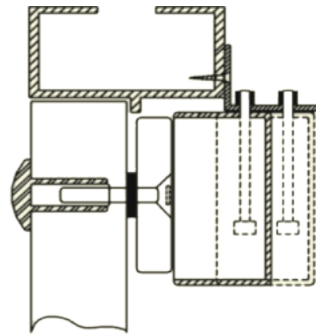

Link do produktu: <https://elektronikadomowa.pl/uchwyt-montazowy-typu-l-scot-bk-1500l2-p-4418.html>

UCHWYT MONTAŻOWY TYPU "L" SCOT BK-1500L2

Cena brutto	101,40 zł
Cena netto	82,44 zł
Dostępność	Dostępność 24h.
Czas wysyłki	24 godziny
Numer katalogowy	24033
Producent	SCOT

Opis produktu

Uchwyt SCOT BK-1500L2 przeznaczony jest do montażu zwory **na drzwiach otwierających się na zewnątrz.**

Dedykowany do zwory: **EL-1500SL2 i EL-1500DSL2.**

Montaż:

Wymiary: