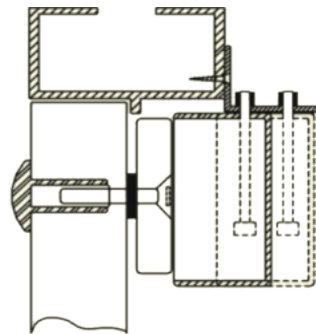

Link do produktu: <https://elektronikadomowa.pl/uchwyt-montazowy-typu-l-scot-bk-1500l-p-4418.html>

UCHWYT MONTAŻOWY TYPU "L" SCOT BK-1500L

Cena brutto	101,40 zł
Cena netto	82,44 zł
Dostępność	Dostępność 24h.
Czas wysyłki	24 godziny
Numer katalogowy	02224
Kod EAN	5900882897659
Producent	SCOT

Opis produktu

Uchwyt SCOT przeznaczony jest do montażu zwory **na drzwiach otwierających się na zewnątrz.**

Dedykowany do zwory: **EL-1500SL i EL-1500DSL.**

Montaż:

Wymiary:

W zestawie:

- uchwyt SCOT BK-1500L - 1 szt.