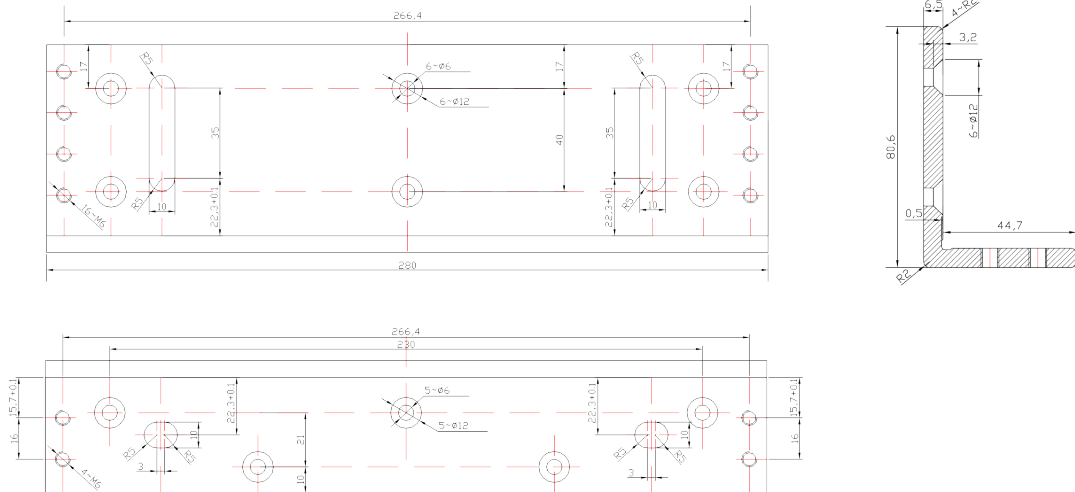

Opis produktu

Uchwyt SCOT przeznaczony jest do montażu zwory **na drzwiach otwierających się na zewnątrz.**

Dedykowany do zwory: **EL-1500SL i EL-1500DSL.**

Montaż:

Wymiary:

W zestawie:

- uchwyt SCOT BK-1500L - 1 szt.