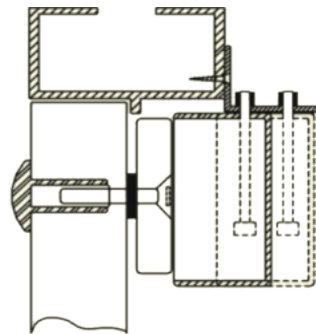

## UCHWYT MONTAŻOWY TYPU "L" SCOT BK-1200WL

Cena brutto	<b>97,25 zł</b>
Cena netto	<b>79,07 zł</b>
Dostępność	<b>Dostępność 24h.</b>
Czas wysyłki	<b>24 godziny</b>
Numer katalogowy	<b>02223</b>
Kod EAN	<b>5900882895440</b>
Producent	<b>SCOT</b>

### Opis produktu

**Uchwyt SCOT** przeznaczony jest do montażu zwoy **na drzwiach otwierających się na zewnątrz.**

Dedykowany do zwoy: **EL-1200WS.**

#### Montaż:

**Wymiary:** 220 x 72 x 46 mm