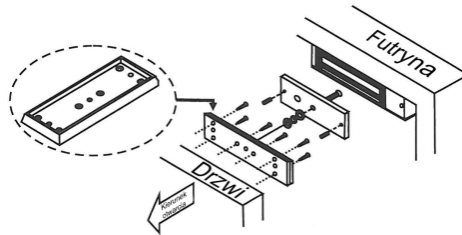

Link do produktu: <https://elektronikadomowa.pl/uchwyt-montazowy-typu-i-scot-bk-350i2-p-11555.html>

UCHWYT MONTAŻOWY TYPU "I" SCOT BK-350I2

| | |
|------------------|------------------------|
| Cena brutto | 48,09 zł |
| Cena netto | 39,10 zł |
| Dostępność | Dostępność 24h. |
| Czas wysyłki | 24 godziny |
| Numer katalogowy | 02244 |
| Producent | SCOT |

Opis produktu

Uchwyt SCOT BK-350I2 przeznaczony jest do montażu zwory **na drzwiach przeciwpożarowych**.

Dedykowany do zwory: **EL-350-2, EL-350S.**

Montaż:

Wymiary:

W zestawie:

- uchwyt SCOT BK-350I2 - 1 szt.