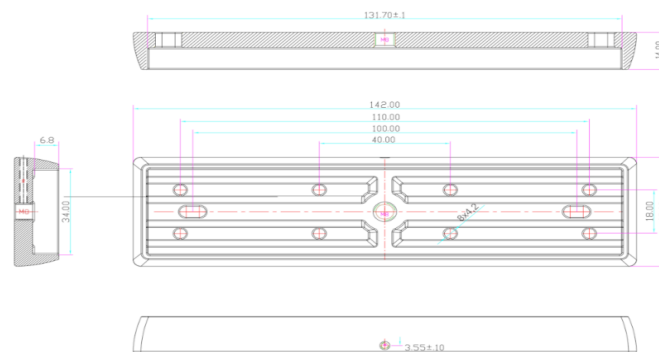

Opis produktu

Uchwyt SCOT BK-350I2 przeznaczony jest do montażu zwory **na drzwiach przeciwpożarowych**.

Dedykowany do zwory: **EL-350-2, EL-350S.**

Montaż:

Wymiary:

W zestawie:

- uchwyt SCOT BK-350I2 - 1 szt.