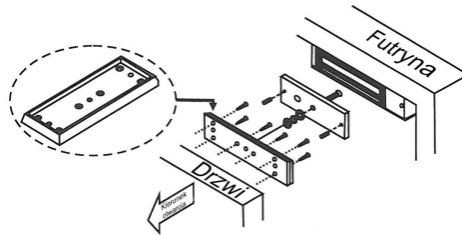

Link do produktu: <https://elektronikadomowa.pl/uchwyt-montazowy-typu-i-scot-bk-350i2-p-11555.html>

UCHWYT MONTAŻOWY TYPU "I" SCOT BK-350I2

Cena brutto	48,09 zł
Cena netto	39,10 zł
Dostępność	Dostępność 24h.
Czas wysyłki	24 godziny
Numer katalogowy	02244
Producent	SCOT

Opis produktu

Uchwyt SCOT BK-350I2 przeznaczony jest do montażu zwory **na drzwiach przeciwpożarowych**.

Dedykowany do zwory: **EL-350-2, EL-350S.**

Montaż:

Wymiary:

W zestawie:

- uchwyt SCOT BK-350I2 - 1 szt.