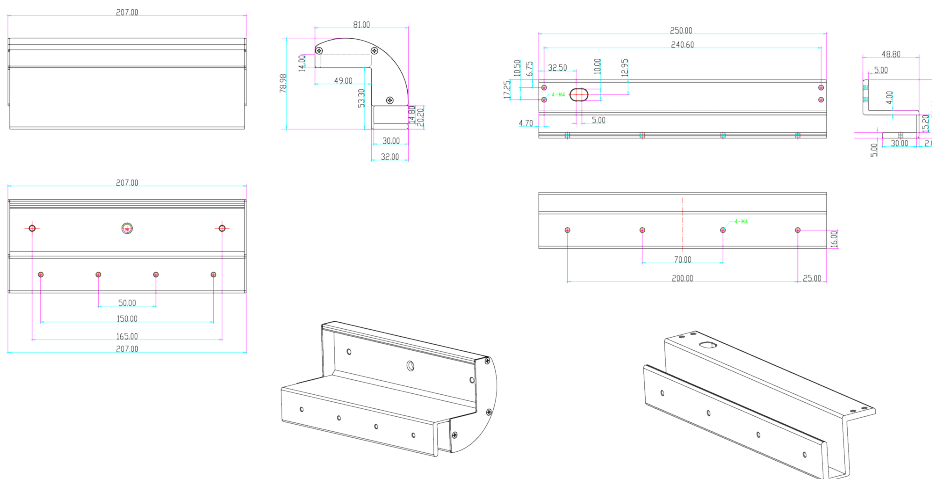

Link do produktu: <https://elektronikadomowa.pl/uchwyt-montazowy-typu-gz-scot-bk-600gz2-p-8893.html>

UCHWYT MONTAŻOWY TYPU "GZ" SCOT BK-600GZ2

Cena brutto	238,39 zł
Cena netto	193,81 zł
Dostępność	Dostępność 24h.
Czas wysyłki	24 godziny
Numer katalogowy	02252
Kod EAN	5900882890469
Producent	SCOT

Opis produktu

Uchwyt SCOT przeznaczony jest do montażu zwory **w witrynach szklanych.**

Max. grubość witryny: **14 mm**

Min. szczelina montażowa (pomiędzy drzwiami a witryną): **6 mm (grubość uchwytów: 4,5 mm)**

Montaż:

Wymiary:

W zestawie:

- uchwyt SCOT BK-600GZ2 - 1 szt.