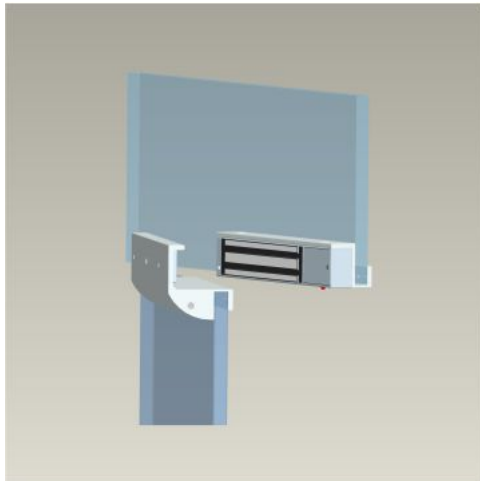

Link do produktu: <https://elektronikadomowa.pl/uchwyt-montazowy-typu-gz-scot-bk-600gz-p-4448.html>

UCHWYT MONTAŻOWY TYPU "GZ" SCOT BK-600GZ

Cena brutto	222,69 zł
Cena netto	181,05 zł
Dostępność	Produkt archiwalny
Numer katalogowy	02251
Kod EAN	5900882897871
Producent	SCOT

Opis produktu

Uchwyt SCOT przeznaczony jest do montażu zwory **w witrynach szklanych**.

Dedykowany do zwory: **EL-350**.

Max. grubość witryny: **15 mm**

Min. szczelina montażowa (pomiędzy drzwiami a witryną): **6 mm (grubość uchwytów: 4,5 mm)**

Montaż: