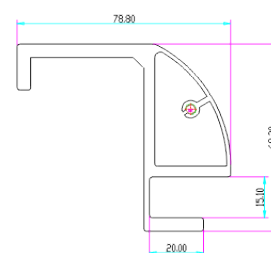

### Opis produktu

**Uchwyt SCOT** przeznaczony jest do montażu zwory **w witrynach szklanych**.

Dedykowany do zwory: **EL-350**.

Max. grubość witryny: **15 mm**

Min. szczelina montażowa (pomiędzy drzwiami a witryną): **6 mm (grubość uchwytów: 4,5 mm)**

### Wymiary: