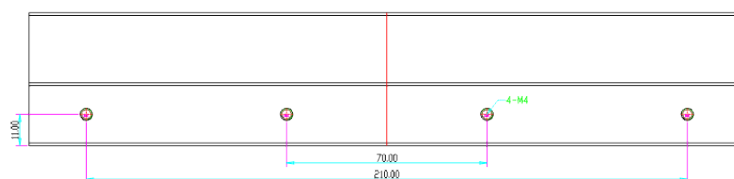

### Opis produktu

**Uchwyt SCOT** przeznaczony jest do montażu zwory **w witrynach szklanych**.

Dedykowany do zwory: **EL-350**.

Max. grubość witryny: **15 mm**

Min. szczelina montażowa (pomiędzy drzwiami a witryną): **6 mm (grubość uchwytów: 4,5 mm)**

### Wymiary: