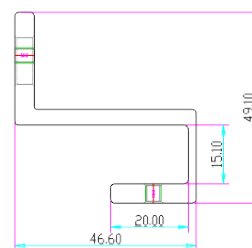

### Opis produktu

**Uchwyt SCOT** przeznaczony jest do montażu zwory **w witrynach szklanych**.

Dedykowany do zwory: **EL-350**.

Max. grubość witryny: **15 mm**

Min. szczelina montażowa (pomiędzy drzwiami a witryną): **6 mm (grubość uchwytów: 4,5 mm)**

### Wymiary: