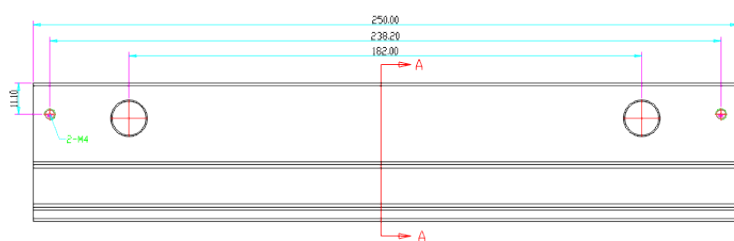

### Opis produktu

**Uchwyt SCOT** przeznaczony jest do montażu zwory **w witrynach szklanych**.

Dedykowany do zwory: **EL-350**.

Max. grubość witryny: **15 mm**

Min. szczelina montażowa (pomiędzy drzwiami a witryną): **6 mm (grubość uchwytów: 4,5 mm)**

### Montaż:

### Wymiary: