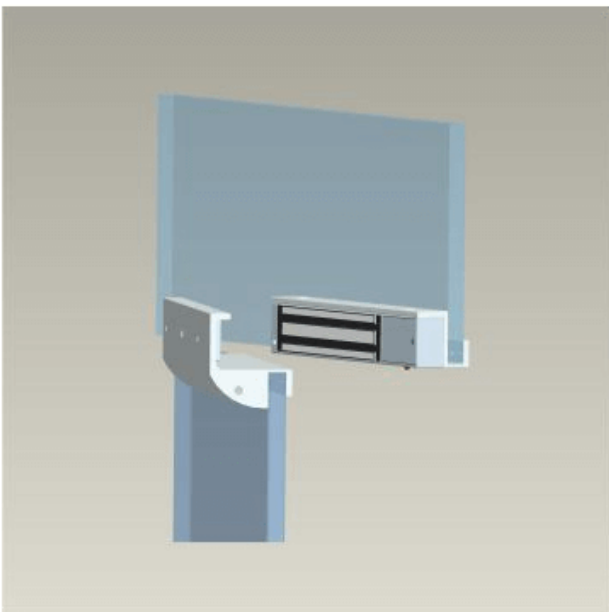

Link do produktu: <https://elektronikadomowa.pl/uchwyt-montazowy-typu-gz-scot-bk-600dgz2-p-9048.html>

UCHWYT MONTAŻOWY TYPU "GZ" SCOT BK-600DGZ2

Cena brutto	476,75 zł
Cena netto	387,60 zł
Dostępność	Dostępność 24h.
Czas wysyłki	24 godziny
Numer katalogowy	02250
Kod EAN	5900882890407
Producent	SCOT

Opis produktu

Uchwyt SCOT przeznaczony jest do montażu zwoy **w witrynach szklanych.**

Max. grubość witryny: **14 mm**

Min. szczelina montażowa (pomiędzy drzwiami a witryną): **6 mm (grubość uchwytów: 4,5 mm)**

Montaż:

Wymiary: