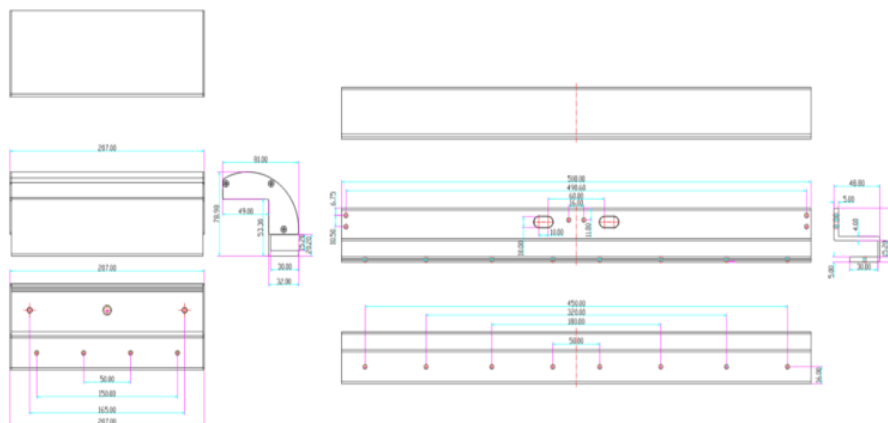

Link do produktu: <https://elektronikadomowa.pl/uchwyt-montazowy-typu-gz-scot-bk-600dgz2-p-9048.html>

UCHWYT MONTAŻOWY TYPU "GZ" SCOT BK-600DGZ2

Cena brutto	476,75 zł
Cena netto	387,60 zł
Dostępność	Dostępność 24h.
Czas wysyłki	24 godziny
Numer katalogowy	02250
Kod EAN	5900882890407
Producent	SCOT

Opis produktu

Uchwyt SCOT przeznaczony jest do montażu zwory **w witrynach szklanych.**

Max. grubość witryny: **14 mm**

Min. szczelina montażowa (pomiędzy drzwiami a witryną): **6 mm (grubość uchwytów: 4,5 mm)**

Montaż:

Wymiary:

W zestawie:

- uchwyt SCOT BK-600DGZ2 - 1 szt.