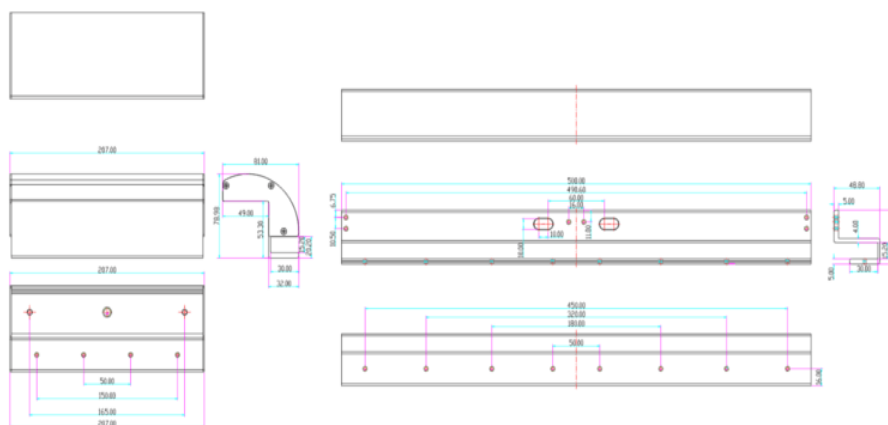

## UCHWYT MONTAŻOWY TYPU "GZ" SCOT BK-600DGZ2

Cena brutto	<b>476,75 zł</b>
Cena netto	<b>387,60 zł</b>
Dostępność	<b>Dostępność 24h.</b>
Czas wysyłki	<b>24 godziny</b>
Numer katalogowy	<b>02250</b>
Kod EAN	<b>5900882890407</b>
Producent	<b>SCOT</b>

### Opis produktu

**Uchwyt SCOT** przeznaczony jest do montażu zwoy **w witrynach szklanych.**

Max. grubość witryny: **14 mm**

Min. szczelina montażowa (pomiędzy drzwiami a witryną): **6 mm (grubość uchwytów: 4,5 mm)**

### Montaż:

### Wymiary:

**W zestawie:**

- uchwyt SCOT BK-600DGZ2 - 1 szt.