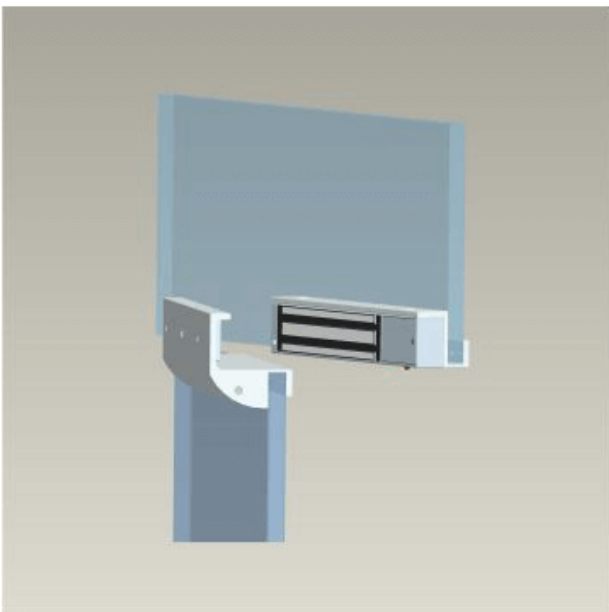

Link do produktu: <https://elektronikadomowa.pl/uchwyt-montazowy-typu-gz-scot-bk-600dgz2-p-9048.html>

UCHWYT MONTAŻOWY TYPU "GZ" SCOT BK-600DGZ2

Cena brutto	476,75 zł
Cena netto	387,60 zł
Dostępność	Dostępność 24h.
Czas wysyłki	24 godziny
Numer katalogowy	02250
Kod EAN	5900882890407
Producent	SCOT

Opis produktu

Uchwyt SCOT przeznaczony jest do montażu zwory **w witrynach szklanych.**

Max. grubość witryny: **14 mm**

Min. szczelina montażowa (pomiędzy drzwiami a witryną): **6 mm (grubość uchwytów: 4,5 mm)**

Montaż:

Wymiary:

W zestawie:

- uchwyt SCOT BK-600DGZ2 - 1 szt.