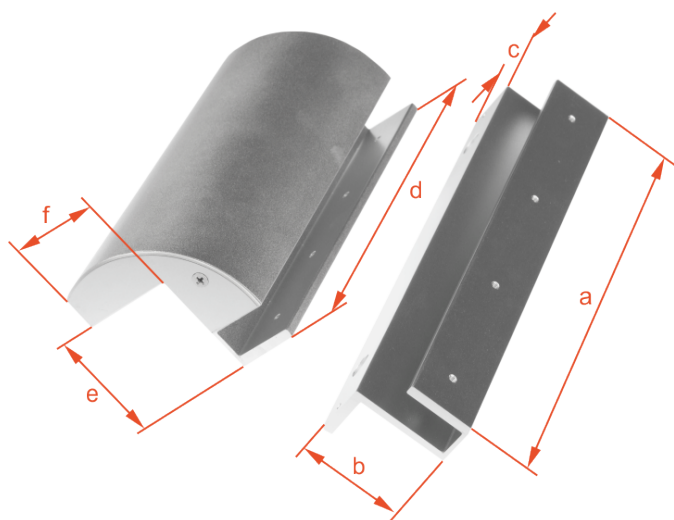

Opis produktu

Uchwyt SCOT BK-350GZ2 przeznaczony jest do montażu zwory **w witrynach szklanych.**

Max. grubość witryny: 10-13 mm

Min. szczelina montażowa (pomiędzy drzwiami a witryną): 6 mm (grubość uchwyty: 4,5 mm)

Montaż:

Wymiary:

185 x 41 x 25 mm (a x b x c)

153 x 43 x 41 mm (d x e x f)

W zestawie:

- uchwyt SCOT BK-350GZ2 - 1 szt.