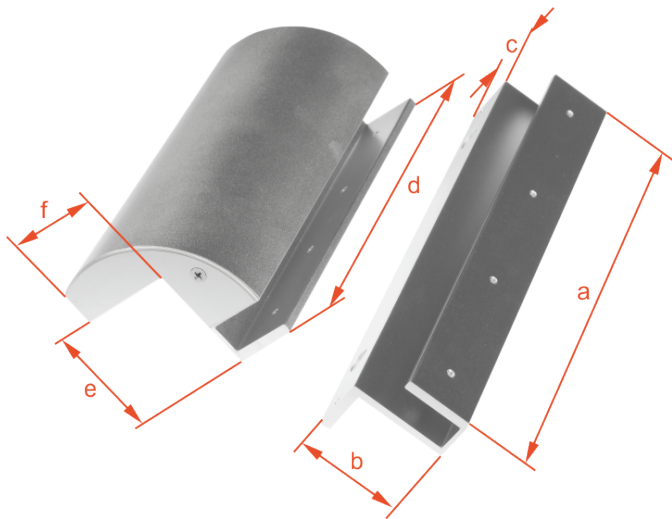

Opis produktu

Uchwyt SCOT BK-350GZ2 przeznaczony jest do montażu zwory **w witrynach szklanych.**

Max. grubość witryny: 10-13 mm

Min. szczelina montażowa (pomiędzy drzwiami a witryną): 6 mm (grubość uchwyty: 4,5 mm)

Montaż:

Wymiary:

185 x 41 x 25 mm (a x b x c)

153 x 43 x 41 mm (d x e x f)

W zestawie:

- uchwyt SCOT BK-350GZ2 - 1 szt.