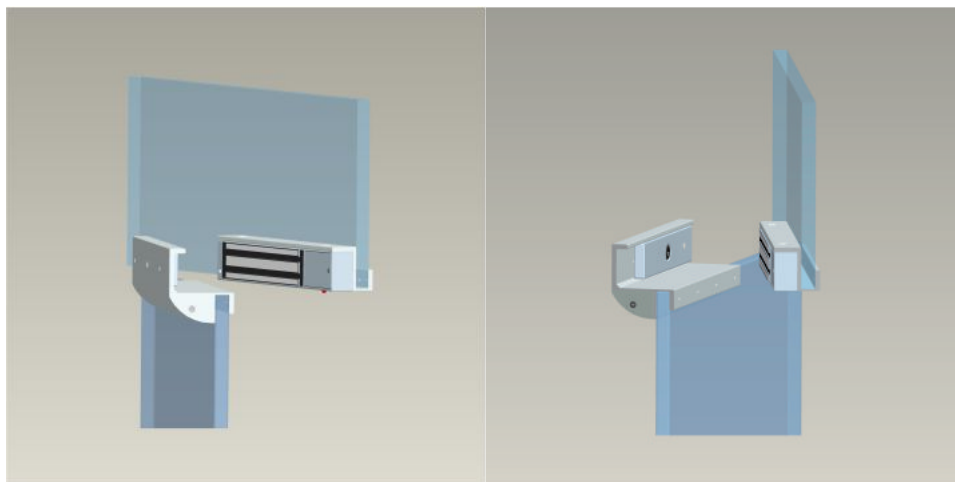

Link do produktu: <https://elektronikadomowa.pl/uchwyt-montazowy-typu-gz-scot-bk-350gz2-p-11557.html>

UCHWYT MONTAŻOWY TYPU "GZ" SCOT BK-350GZ2

Cena brutto	207,00 zł
Cena netto	168,29 zł
Dostępność	Dostępność 24h.
Czas wysyłki	24 godziny
Numer katalogowy	02248
Producent	SCOT

Opis produktu

Uchwyt SCOT BK-350GZ2 przeznaczony jest do montażu zwory **w witrynach szklanych.**

Max. grubość witryny: 10-13 mm

Min. szczelina montażowa (pomiędzy drzwiami a witryną): 6 mm (grubość uchwyty: 4,5 mm)

Montaż:

Wymiary:

185 x 41 x 25 mm (a x b x c)

153 x 43 x 41 mm (d x e x f)

W zestawie:

- uchwyt SCOT BK-350GZ2 - 1 szt.