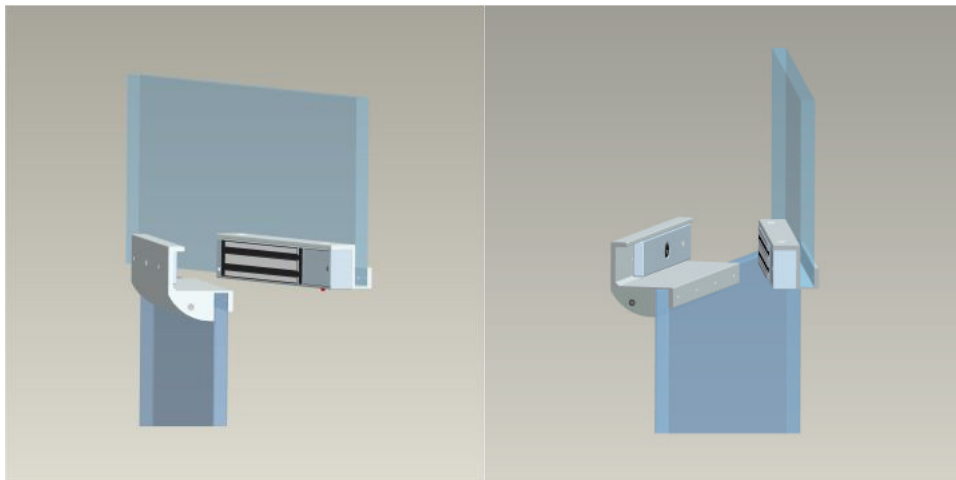

Link do produktu: <https://elektronikadomowa.pl/uchwyt-montazowy-typu-gz-scot-bk-350gz2-p-11557.html>

UCHWYT MONTAŻOWY TYPU "GZ" SCOT BK-350GZ2

| | |
|------------------|------------------------|
| Cena brutto | 207,00 zł |
| Cena netto | 168,29 zł |
| Dostępność | Dostępność 24h. |
| Czas wysyłki | 24 godziny |
| Numer katalogowy | 02248 |
| Producent | SCOT |

Opis produktu

Uchwyt SCOT BK-350GZ2 przeznaczony jest do montażu zwory **w witrynach szklanych.**

Max. grubość witryny: 10-13 mm

Min. szczelina montażowa (pomiędzy drzwiami a witryną): 6 mm (grubość uchwyty: 4,5 mm)

Montaż:

Wymiary:

185 x 41 x 25 mm (a x b x c)

153 x 43 x 41 mm (d x e x f)

W zestawie:

- uchwyt SCOT BK-350GZ2 - 1 szt.