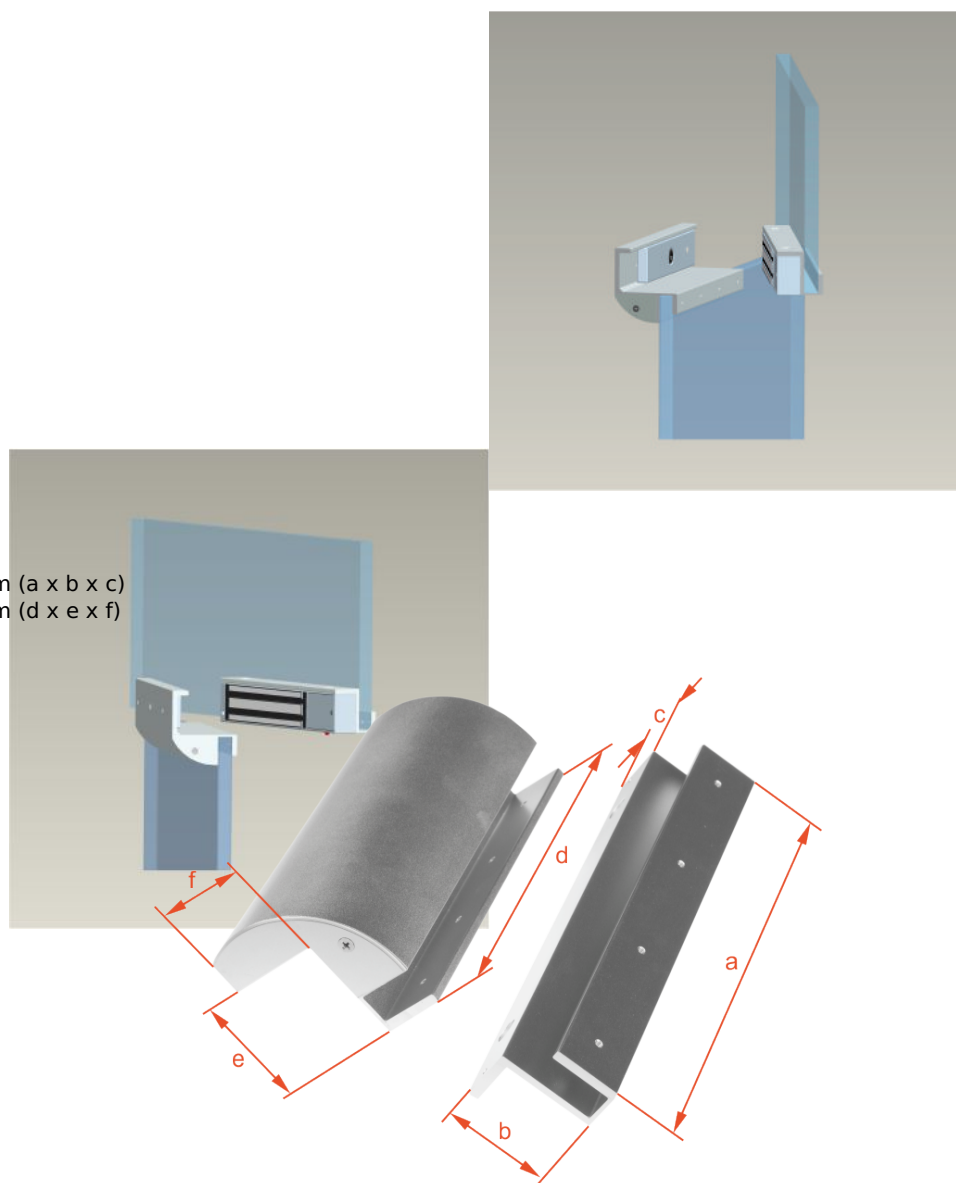

Dane aktualne na dzień: 04-04-2025 18:30

Link do produktu: <https://elektronikadomowa.pl/uchwyt-montazowy-typu-gz-scot-bk-350gz-p-4446.html>

UCHWYT MONTAŻOWY TYPU "GZ" SCOT BK-350GZ

Cena brutto	207,00 zł
Cena netto	168,29 zł
Dostępność	Dostępność 24h.
Czas wysyłki	24 godziny
Numer katalogowy	02247
Kod EAN	5900882898465
Producent	SCOT

Opis produktu

Uchwyt SCOT przeznaczony jest do montażu zwory **w witrynach szklanych.**

Dedykowany do zwory: **EL-350.**

Max. grubość witryny: 15 mm

Min. szczelina montażowa (pomiędzy drzwiami a witryną): 6 mm (grubość uchwytów: 4,5 mm)

Montaż:

Wymiary:

170 x 41 x 25 mm (a x b x c)
170 x 45 x 41 mm (d x e x f)

W zestawie:

- uchwyt SCOT BK-350GZ - 1 szt.