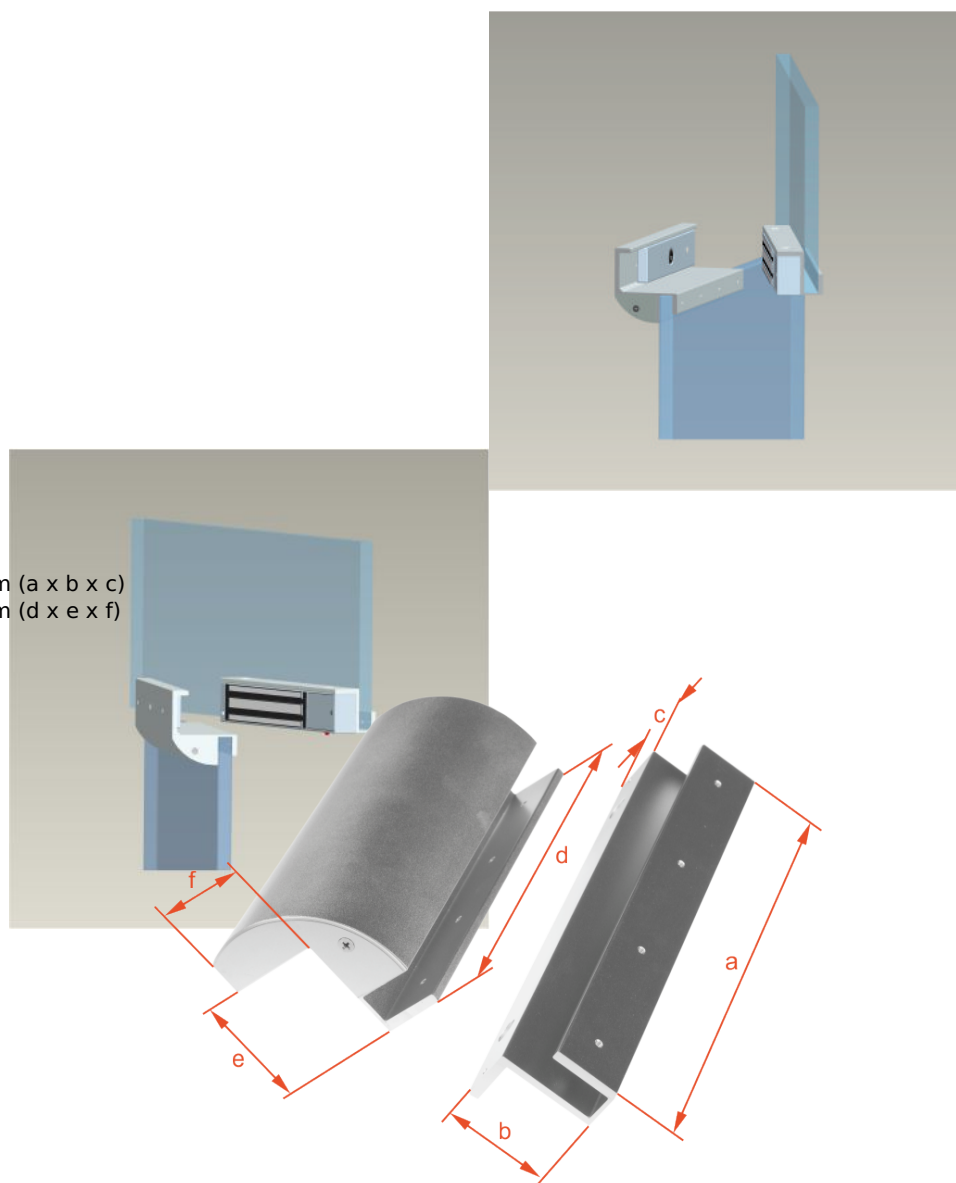

Link do produktu: <https://elektronikadomowa.pl/uchwyt-montazowy-typu-gz-scot-bk-350gz-p-4446.html>

UCHWYT MONTAŻOWY TYPU "GZ" SCOT BK-350GZ

Cena brutto	207,00 zł
Cena netto	168,29 zł
Dostępność	Dostępność 24h.
Czas wysyłki	24 godziny
Numer katalogowy	02247
Kod EAN	5900882898465
Producent	SCOT

Opis produktu

Uchwyt SCOT przeznaczony jest do montażu zwory **w witrynach szklanych.**

Dedykowany do zwory: **EL-350.**

Max. grubość witryny: 15 mm

Min. szczelina montażowa (pomiędzy drzwiami a witryną): 6 mm (grubość uchwytów: 4,5 mm)

Montaż:

Wymiary:

170 x 41 x 25 mm (a x b x c)
170 x 45 x 41 mm (d x e x f)

W zestawie:

- uchwyt SCOT BK-350GZ - 1 szt.