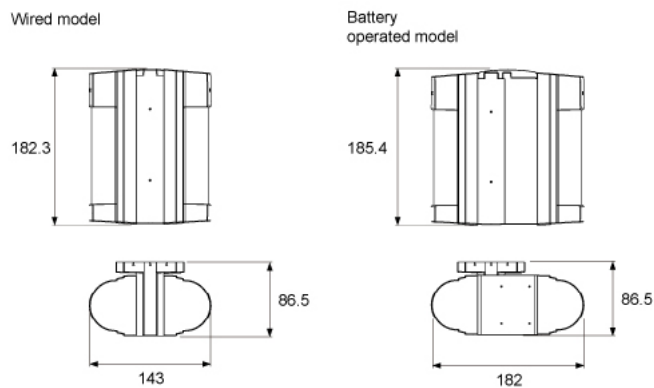

Opis produktu

Uchwyt OPTEX przeznaczony jest do montażu **2 czujek zwróconych w przeciwną stronę**, tj. tworzących strefę detekcji 180°. Dotyczy to czujek OPTEX:

- **VXI-ST,**
- **VXI-AM,**
- **VXI-R,**
- **VXI-RAM.**

(!) Nie zaleca się montażu czujek VXI-DAM i VXI-RDAM.

Wymiary:

W zestawie:

- uchwyt OPTEX VXI-T BRACKET - 1 szt.