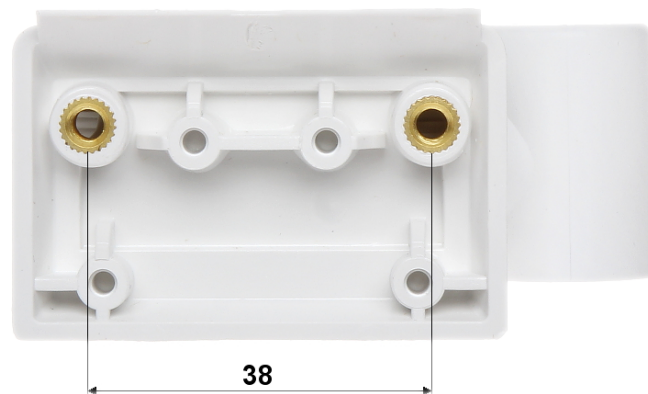

Link do produktu: <https://elektronikadomowa.pl/uchwyt-do-czujek-nv35m-nv35mr-nv35mx-paradox-sb35-p-14216.html>

UCHWYT DO CZUJEK NV35M, NV35MR, NV35MX PARADOX SB35

Cena brutto	44,79 zł
Cena netto	36,41 zł
Dostępność	Dostępność 24h.
Czas wysyłki	24 godziny
Numer katalogowy	18575
Producent	Paradox

Opis produktu

Uchwyt ścienny Paradox SB35 umożliwia montaż czujek kurtynowych **Paradox NV35M, NV35MR, NV35MX, NV37M, NV37MR i NV37MX na ścianie**. Posiada otwór przepustowy do przeprowadzenia kabla.

Specyfikacja techniczna:

- możliwość instalacji bocznej dla czujki kurtynowej NV35M, NV35MR, NV35MX, NV37M, NV37MR, NV37MX
- montaż ścienny
- otwór przepustowy do przeprowadzenia kabla
- materiał: tworzywo sztuczne
- kolor: biały

W zestawie:

- uchwyt Paradox SB85 - 1 szt.