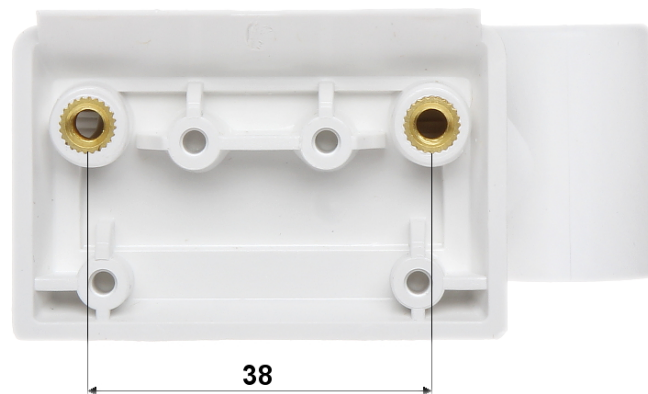

## UCHWYT DO CZUJEK NV35M, NV35MR, NV35MX PARADOX SB35

Cena brutto	<b>57,69 zł</b>
Cena netto	<b>46,90 zł</b>
Dostępność	<b>Dostępność 24h.</b>
Czas wysyłki	<b>24 godziny</b>
Numer katalogowy	<b>18575</b>
Producent	<b>Paradox</b>

### Opis produktu

**Uchwyt ścienny Paradox SB35** umożliwia montaż czujek kurtynowych **Paradox NV35M, NV35MR, NV35MX, NV37M, NV37MR i NV37MX na ścianie**. Posiada otwór przepustowy do przeprowadzenia kabla.

#### Specyfikacja techniczna:

- możliwość instalacji bocznej dla czujki kurtynowej NV35M, NV35MR, NV35MX, NV37M, NV37MR, NV37MX
- montaż ścienny
- otwór przepustowy do przeprowadzenia kabla
- materiał: tworzywo sztuczne
- kolor: biały